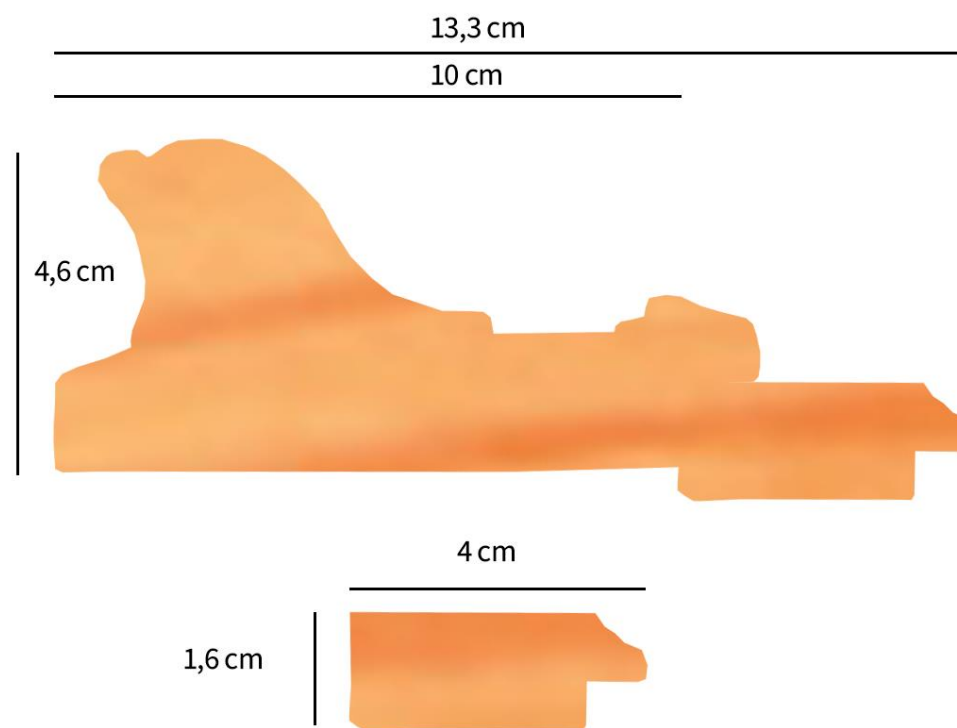

ga
GASPAR
AGUSTÍN

REF. 141/268

Marco en madera grabada
Decorado en Pan de oro y plata rozados
Con suplemento

Ancho: 13,3cm (sin suplemento 10 cm)

Alto: 4,6cm

Modelo: 141

ga
GASPAR
AGUSTÍN

REF. 145/342