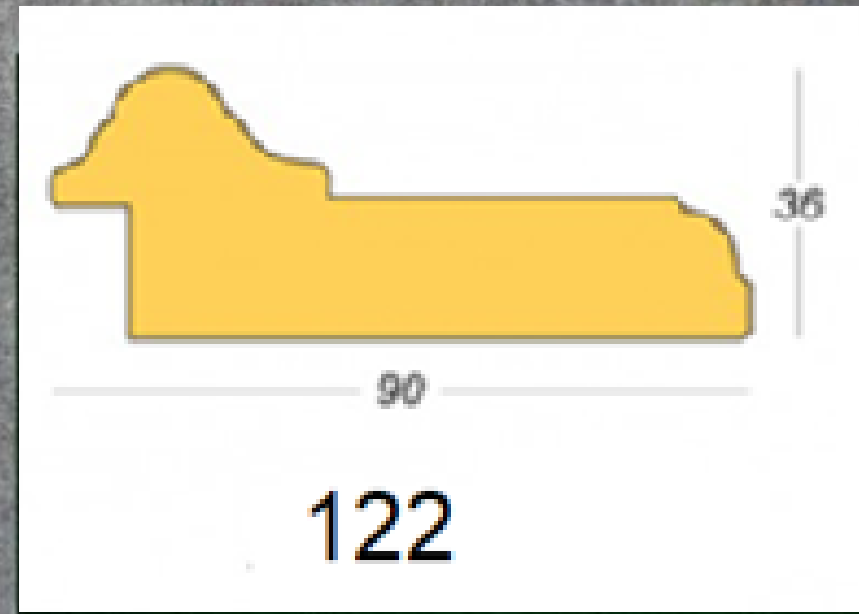

Ancho: 9cm
Alto: 3,6cm

ga

GASPAR
AGUSTÍN

REF. 122/236

Marco en madera empastada

Decorado pan de oro

Calle nogal

Ancho: 9cm

Alto: 3,6cm

122