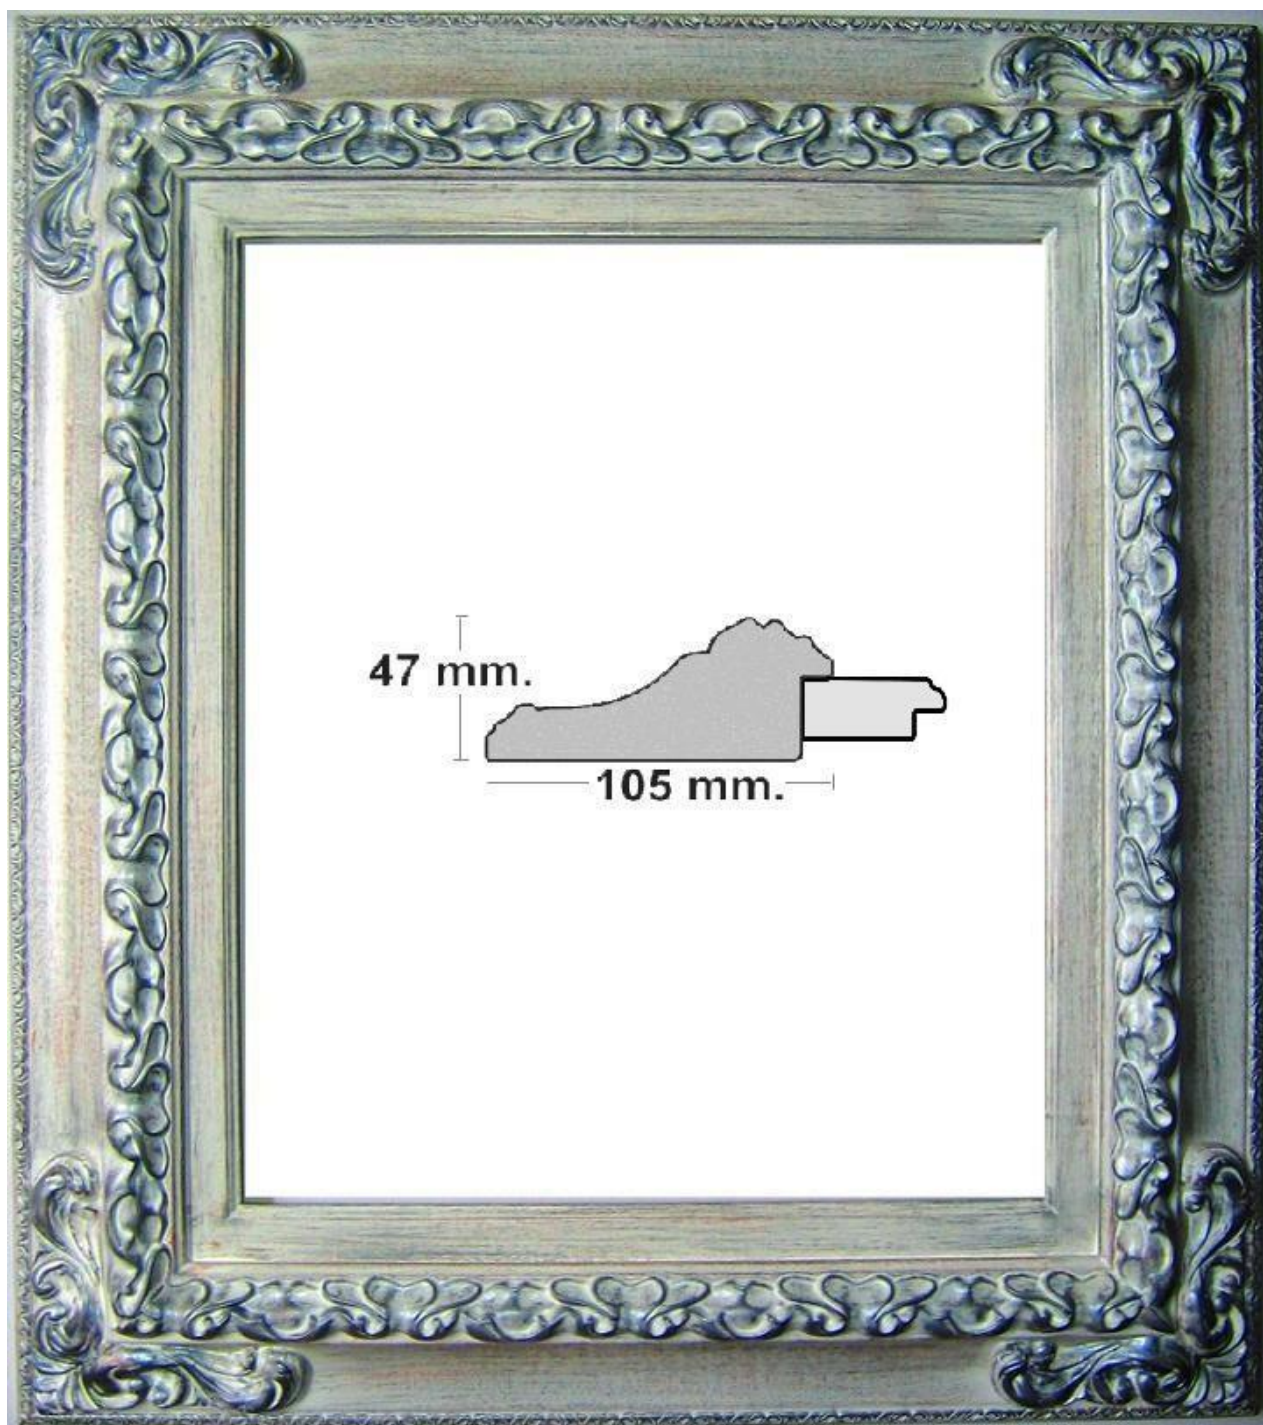

REF. 120/7200+calle

Marco en madera grabada

Decorado DKP con plata

Solo Esquinas

Con suplemento a juego

Ancho: 10,5cm

Alto: 4,7cm

ga

GASPAR
AGUSTÍN