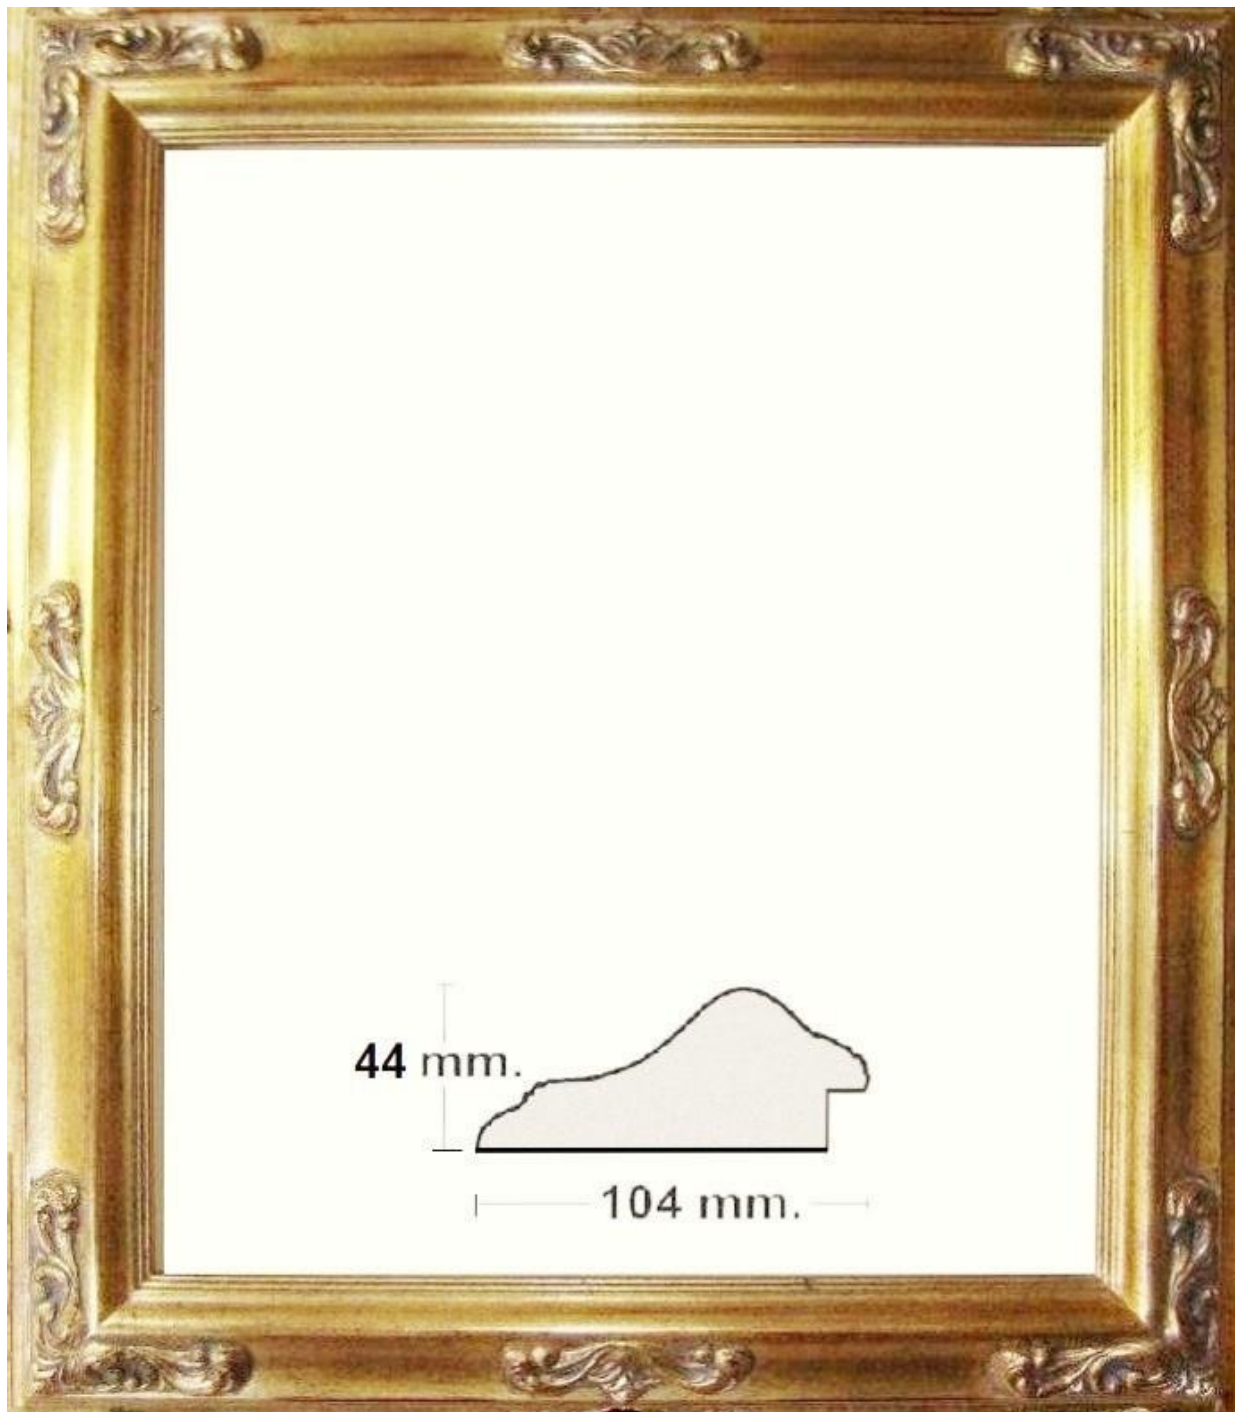

Anchura: 14 cm

Altura: 5 cm

ga

GASPAR
AGUSTÍN

REF. 162/3505

Marco en madera empastada

Decorado en Pan de oro

Entrecalle azul

Anchura: 10,4cm

Altura: 4,4cm

ga

GASPAR
AGUSTÍN

REF. 162/3502

Marco en madera empastada

Decorado en Pan de oro

Entrecalle marfil

Anchura: 10,4cm

Altura: 4,4cm

ga

GASPAR
AGUSTÍN

REF. 162/900

Marco en madera empastada
Decorado en Pan de oro

Anchura: 10,4cm

Altura: 4,4cm