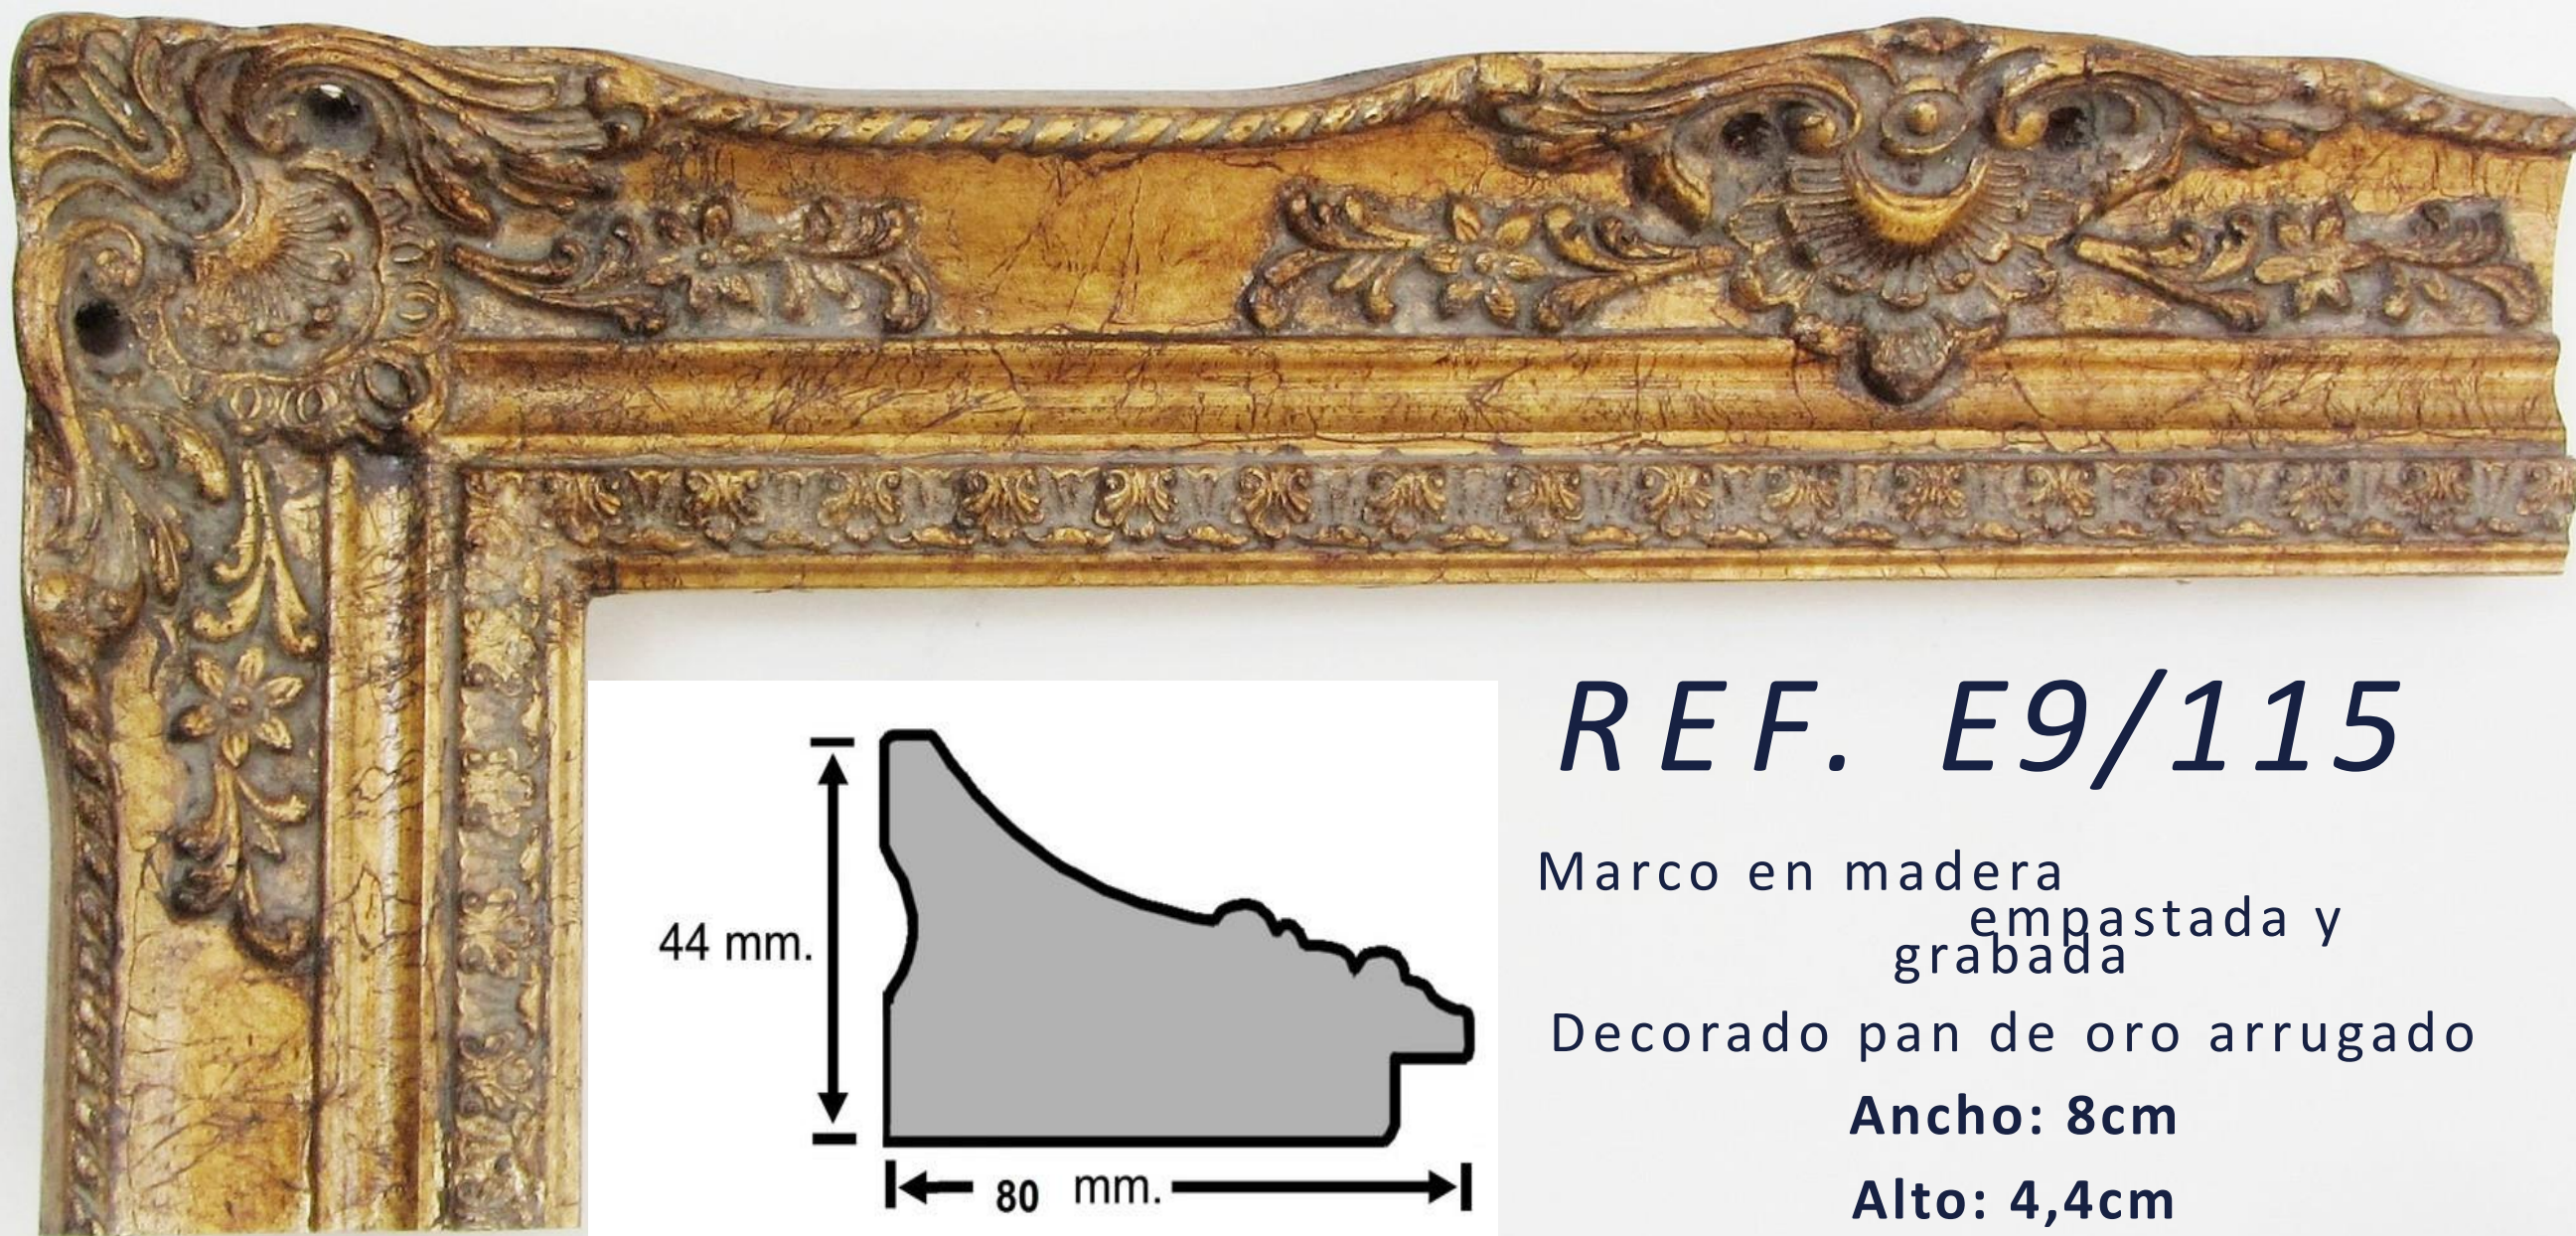

REF. E9/115

Marco en madera
empastada y
grabada

Decorado pan de oro arrugado

Ancho: 8cm

Alto: 4,4cm

ga

GASPAR
AGUSTÍN