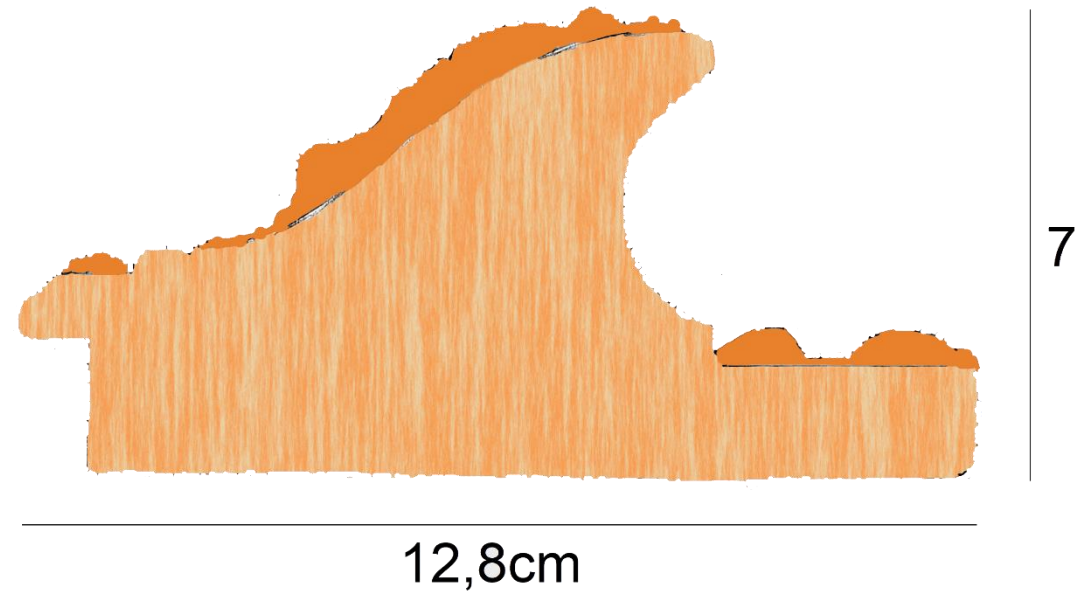

REF. E33/231

Marco en madera grabada
Decorado en Pan de oro

Ancho: 12,8cm
Alto: 7cm

ga
GASPAR
AGUSTÍN