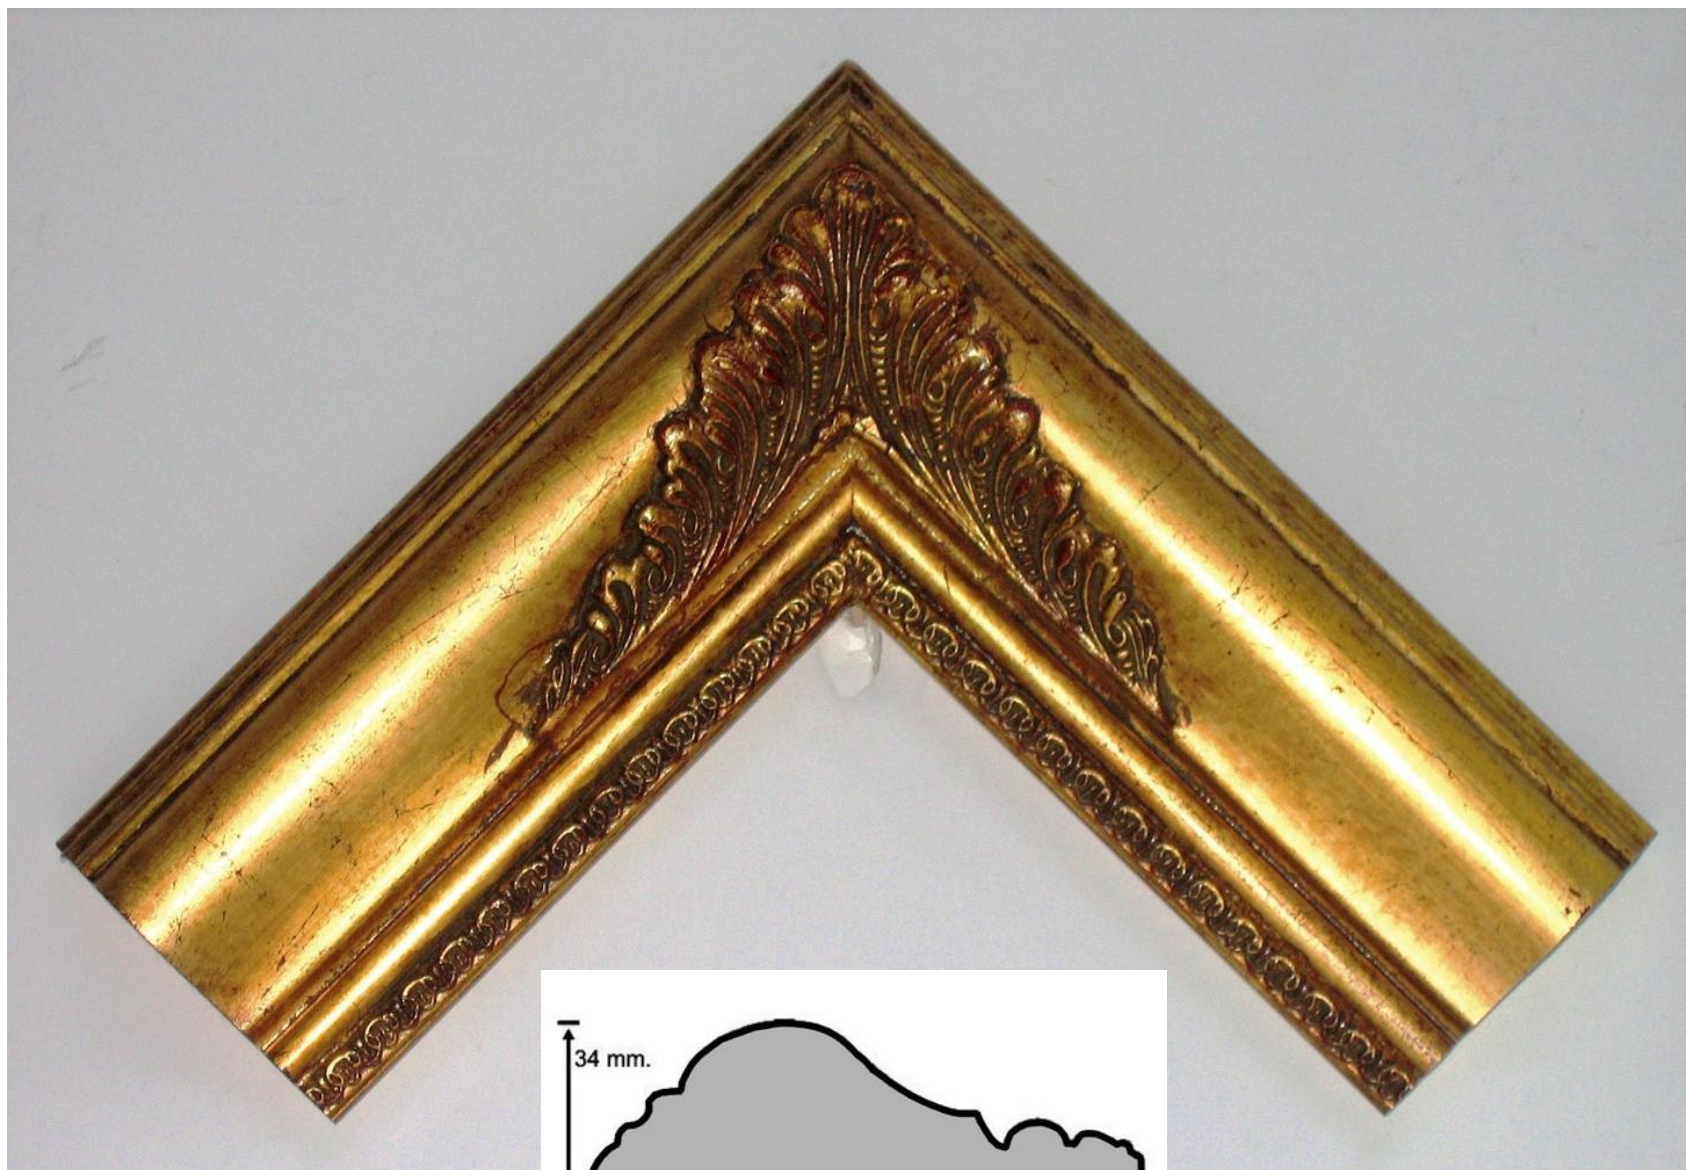

Marco en madera grabada

Decorado en Pan de oro

Anchura: 12,9cm

Altura: 6,8cm

ga

GASPAR
AGUSTÍN

REF. 193/01

Marco en madera empastada y grabada

Decorado en Pan de oro

Anchura: 8,6cm

Altura: 3,4cm

ga

GASPAR
AGUSTÍN

REF. 1067/399

Moldura empastada y grabada
Decorado Dkp reflejos plata

Anchura: 10,6cm