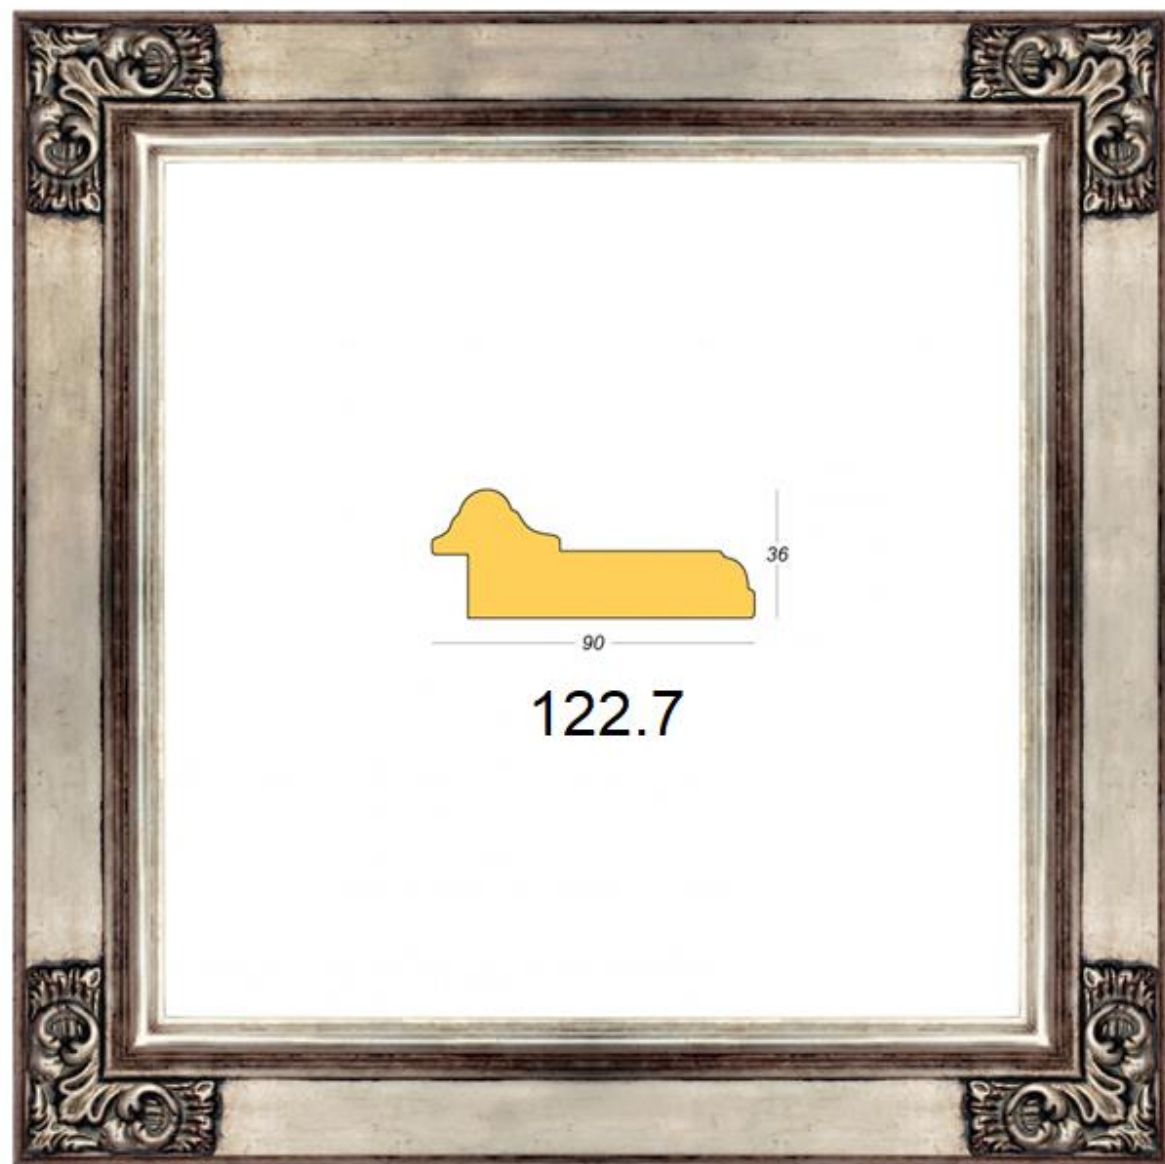

REF. 122/7

Marco en madera empastada

Decorado pan de Plata

Ancho: 9cm

Alto: 3,6cm

ga

GASPAR
AGUSTÍN