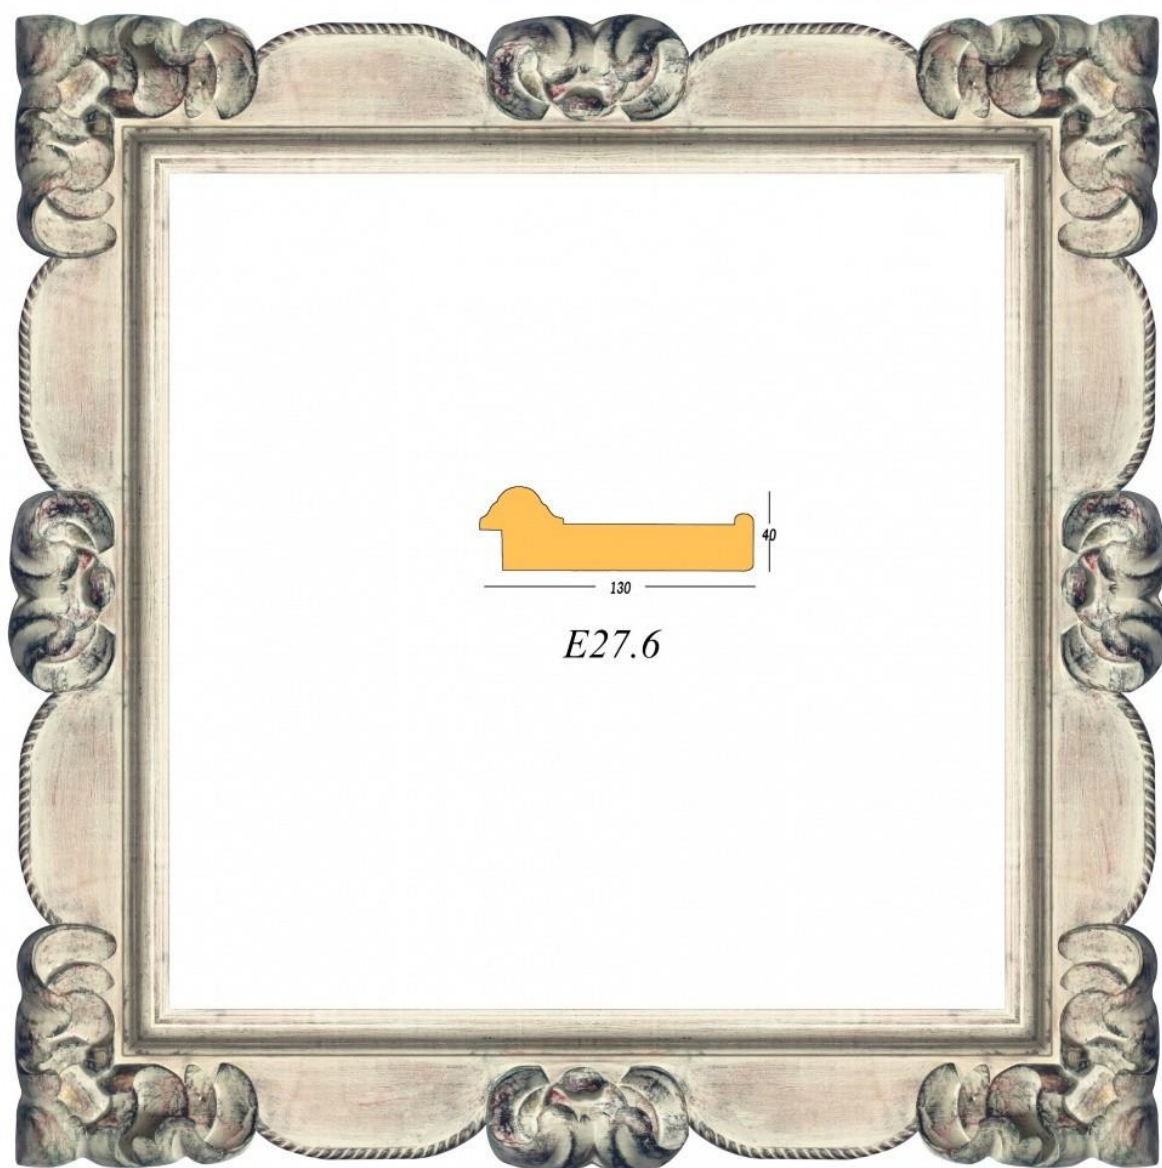

REF. E27/6 DKP

Marco en madera
Decorado decapado

Ancho: 13cm

Alto: 4,1cm

ga

GASPAR
AGUSTÍN