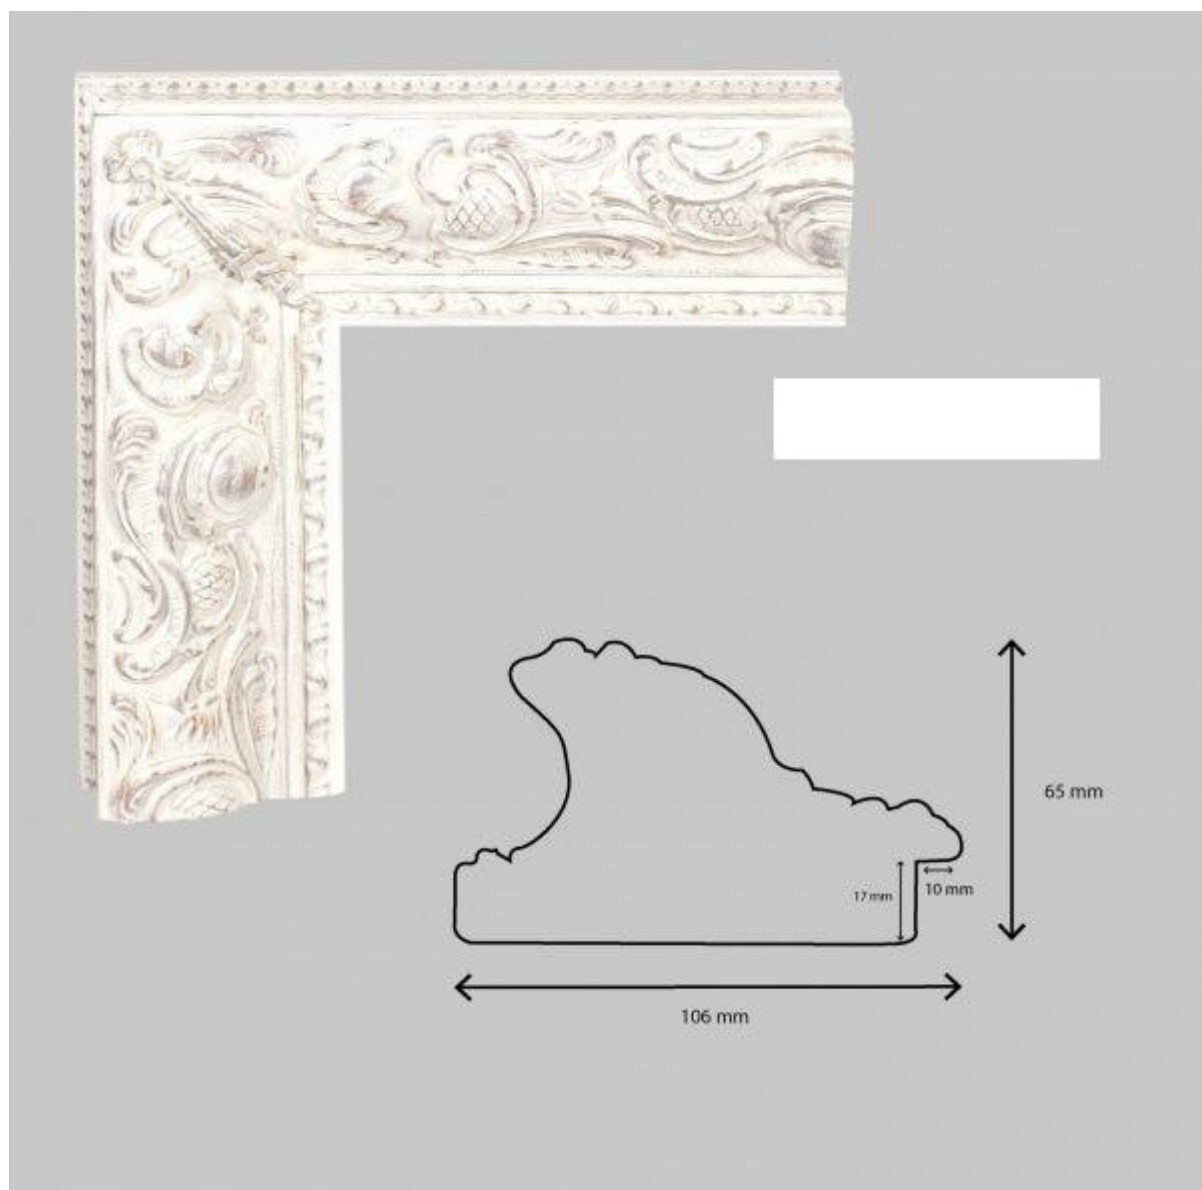

Marco en madera grabada

Decorado en Pan de oro

Anchura: 12,9cm

Altura: 6,8cm

ga

GASPAR
AGUSTÍN

REF. 193/01

Marco en madera empastada y grabada

Decorado en Pan de oro

Anchura: 8,6cm

Altura: 3,4cm

ga

GASPAR
AGUSTÍN

REF. 1067/399

Moldura empastada y grabada
Decorado Dkp reflejos plata

Anchura: 10,6cm