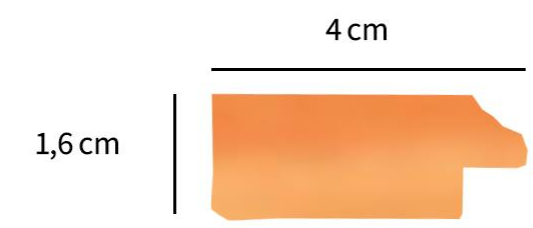

ga

GASPAR
AGUSTÍN

Marco en madera empastada y grabada
Decorado pan de oro.Calle verde
Ancho: 13,3cm (10cm sin suplemento)
Alto: 4,6cm

REF. 141-O-V

CON SUPLEMENTO

Modelo: 141