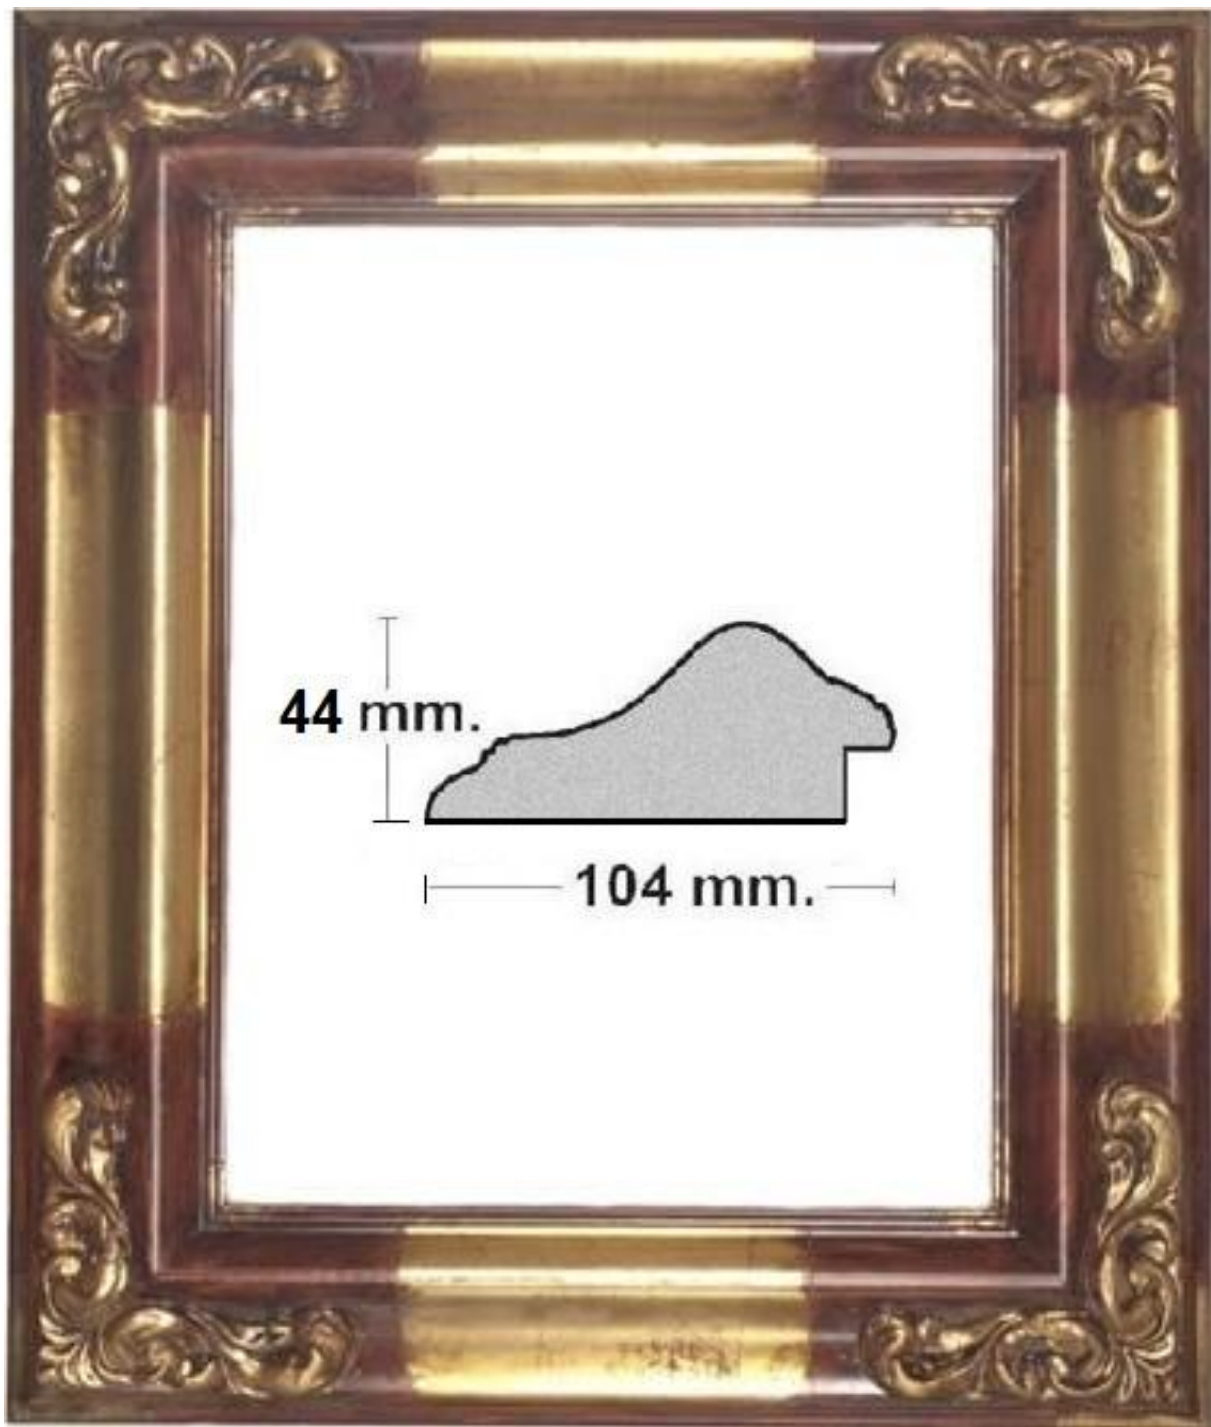

Decorado en Pan de oro

Anchura: 8,6cm

Altura: 3,4cm

ga

GASPAR
AGUSTÍN

REF. 1067/399

Moldura empastada y grabada
Decorado Dkp reflejos plata

Anchura: 10,6cm

Altura: 6,5cm

ga
GASPAR
AGUSTÍN

REF.1048/ORO

Marco en madera empastada y grabada

Decorado en pan de oro

Ancho: 9,4cm

Altura:4,3cm

ga

GASPAR
AGUSTÍN

REF.2162/5005

Marco en madera empastada

Decorado en oro

Anchura: 10,4cm

Altura: 4,4cm

ga

GASPAR
AGUSTÍN