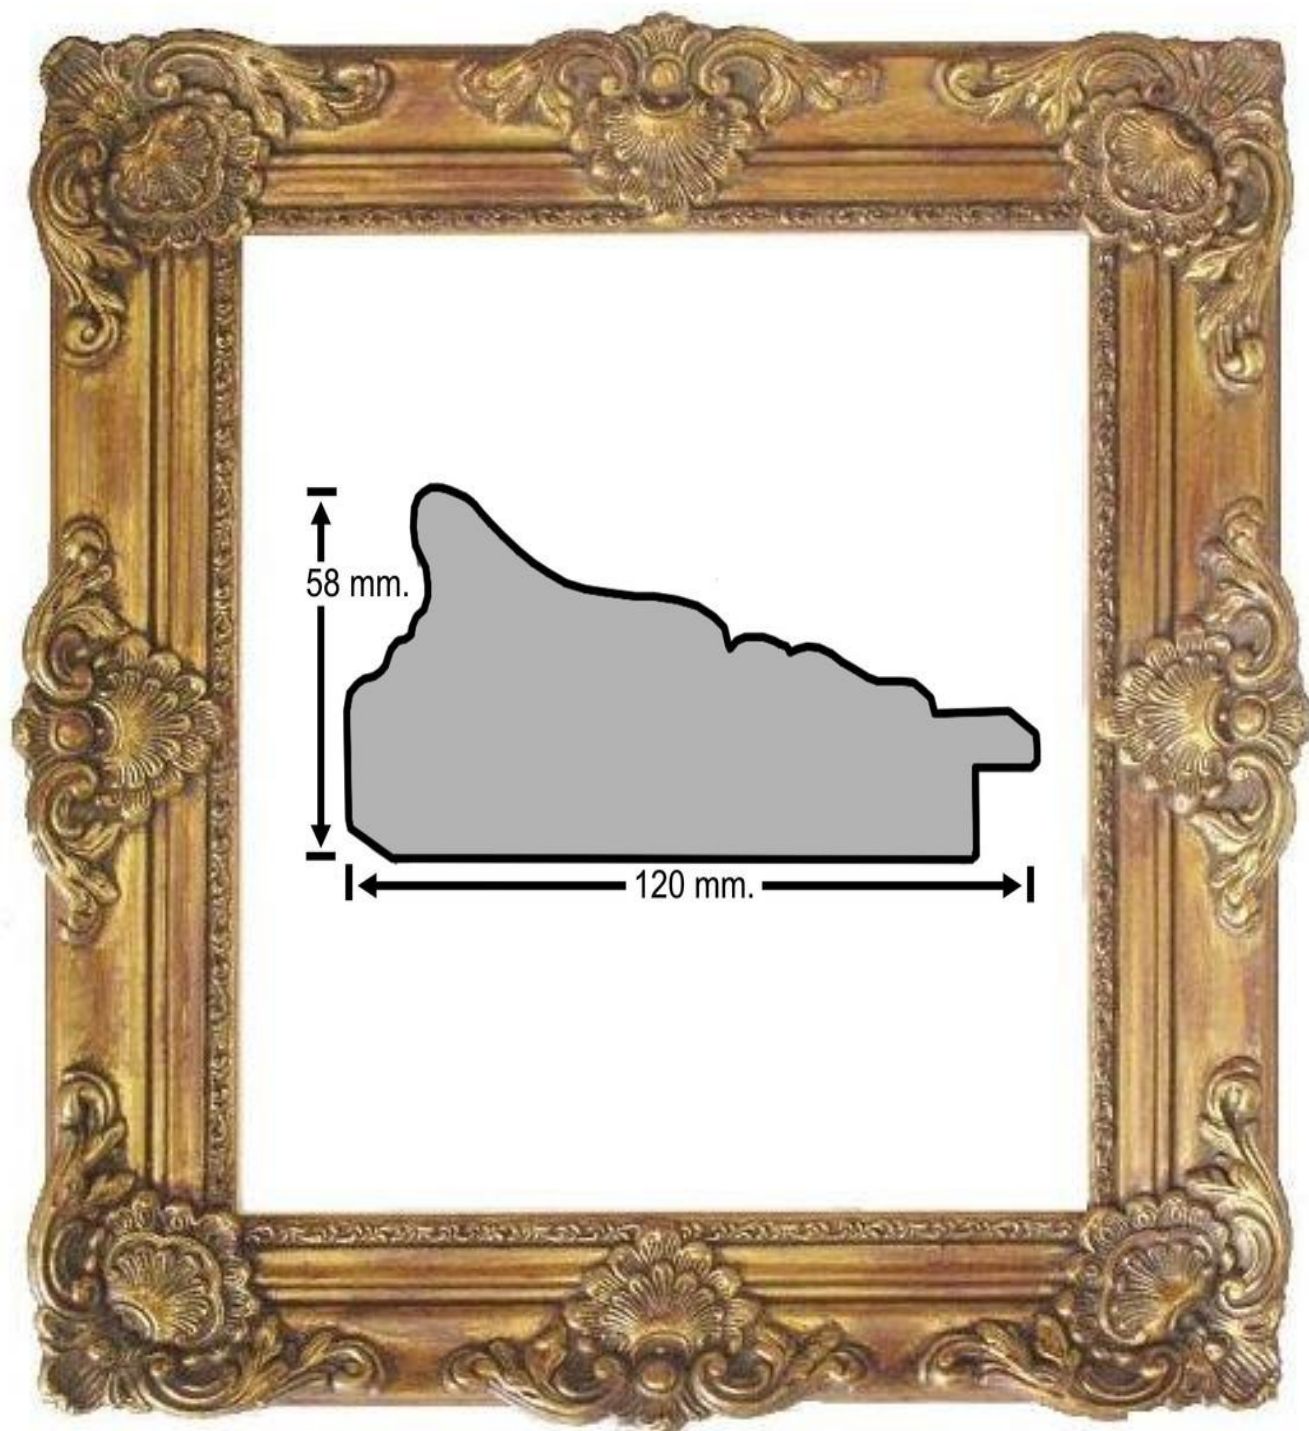

Marco en madera grabada
Decorado en Pan de oro

CON SUPLEMENTO

Anchura: 15,5cm

Altura: 7cm

Modelo 148

ga

GASPAR
AGUSTÍN

REF. 151/930