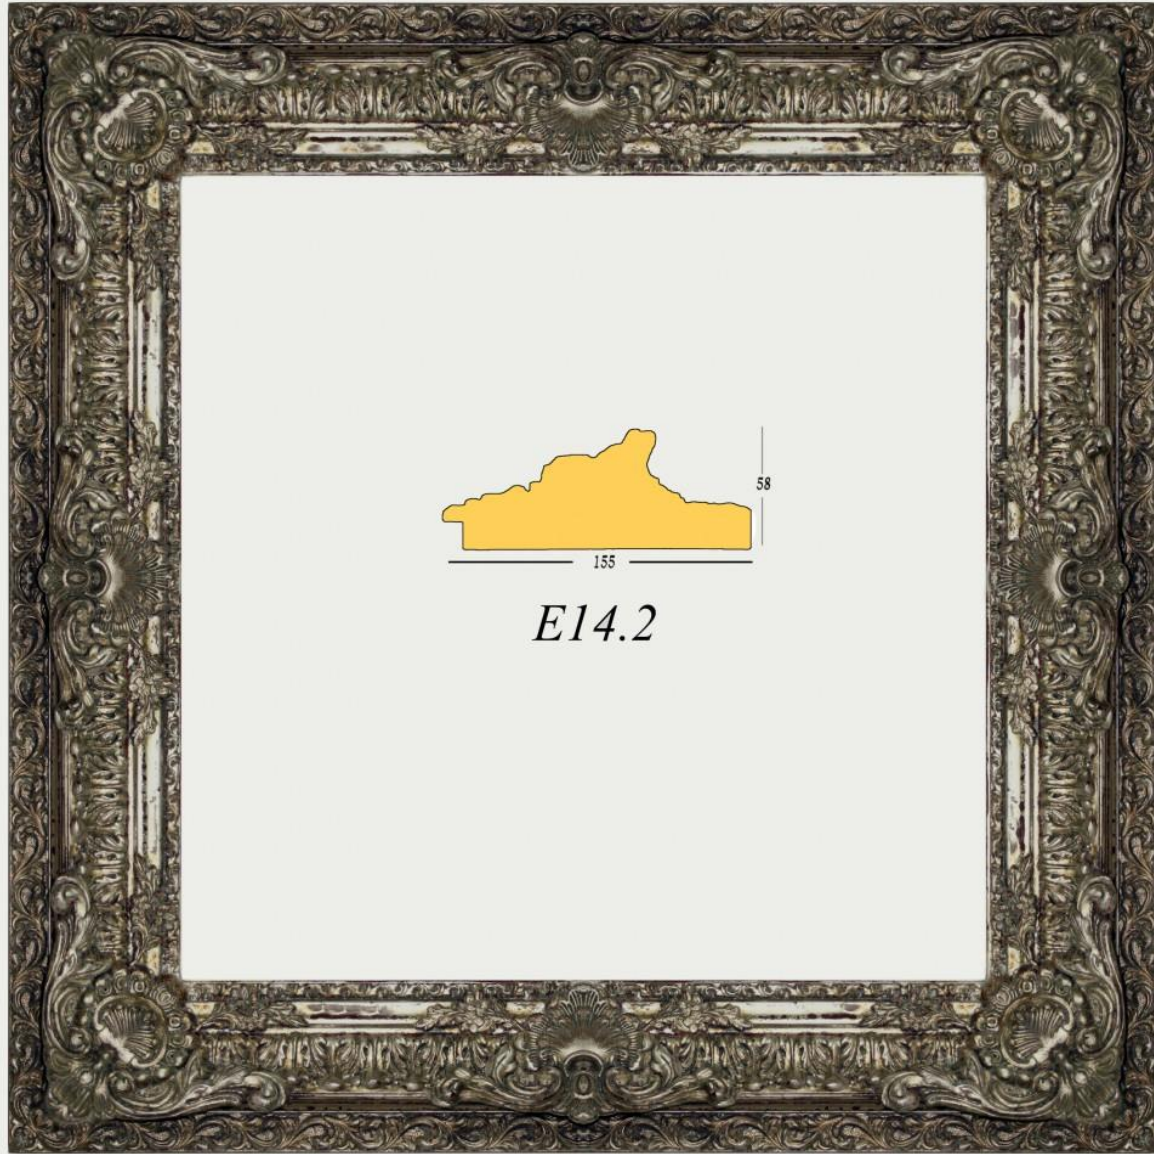

REF. E14/2
Marco en madera grabada
Decorado pan de Plata

Ancho: 15,5cm

Alto: 5,8cm

ga
GASPAR
AGUSTÍN