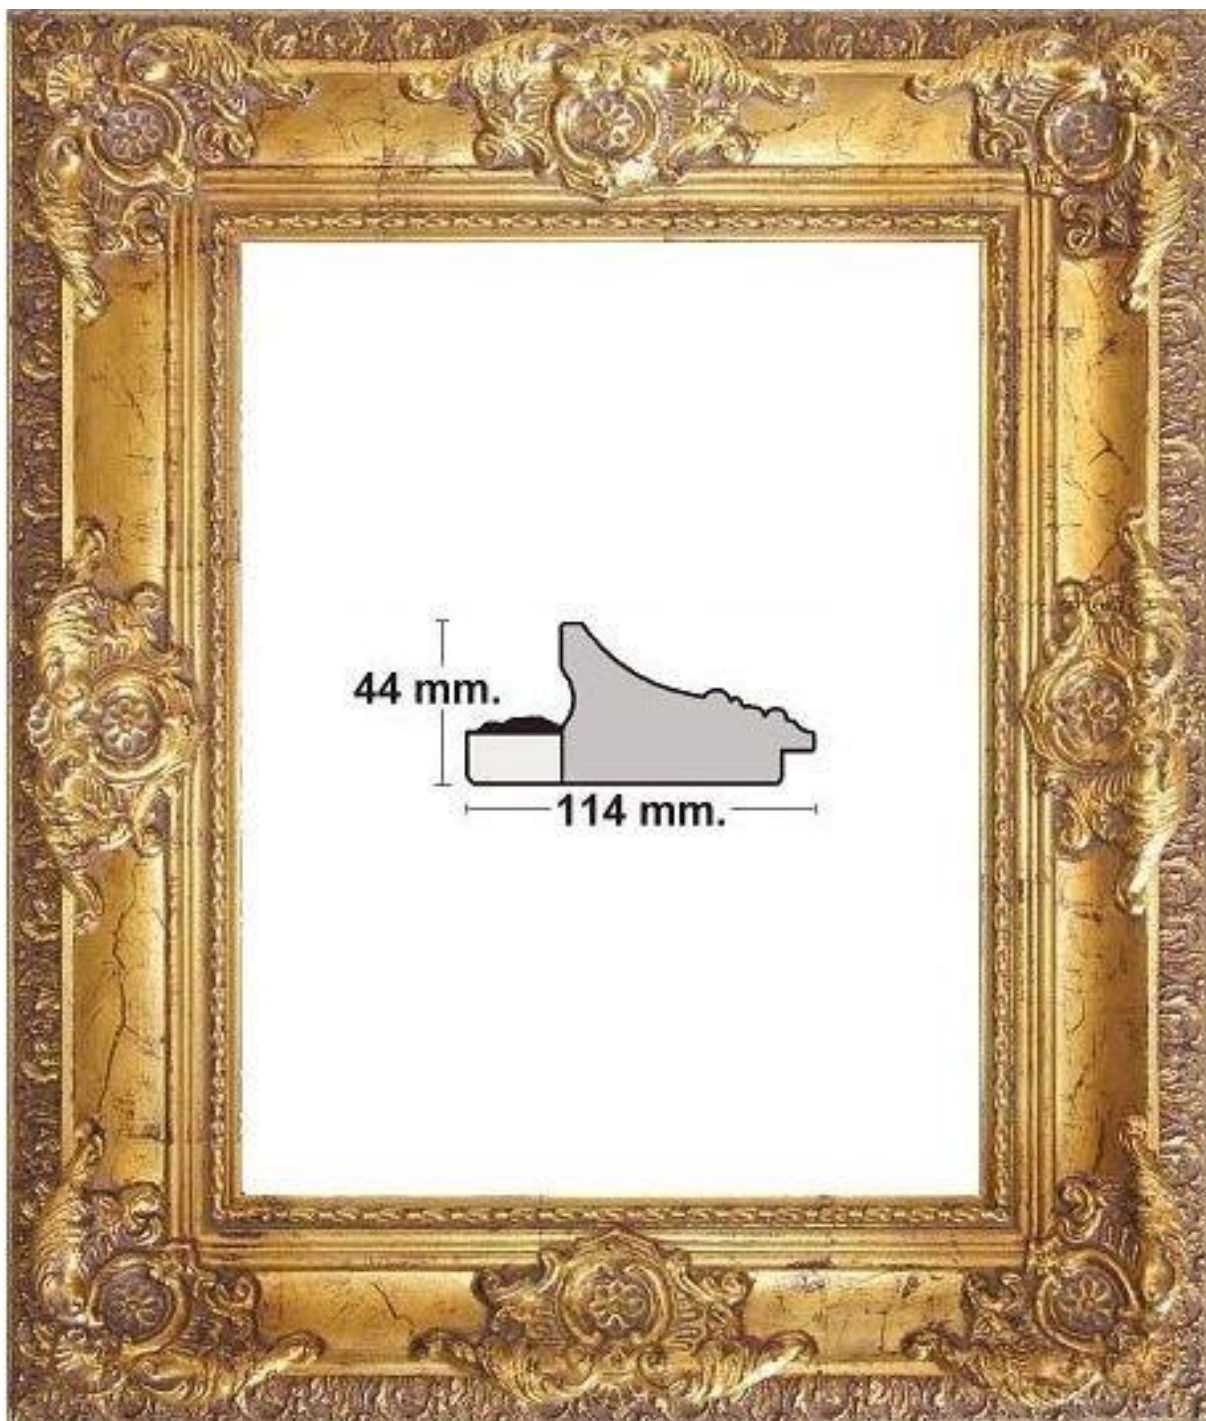

REF. 137/151

Marco en madera empastada y grabada con postizo Decorado en Pan de oro muy rozado

Ancho: 11,4cm

Alto: 4,4cm

ga

GASPAR
AGUSTÍN

REF. 137/8820

Marco en madera empastada y
grabada con postizo

Decorado en Pan de oro agrietado

Ancho: 9cm

Alto: 3,6cm

ga

GASPAR
AGUSTÍN

ga

GASPAR
AGUSTÍN

Marco en madera empastada y grabada
Decorado pan de oro.Calle verde
Ancho: 13,3cm (10cm sin suplemento)
Alto: 4,6cm