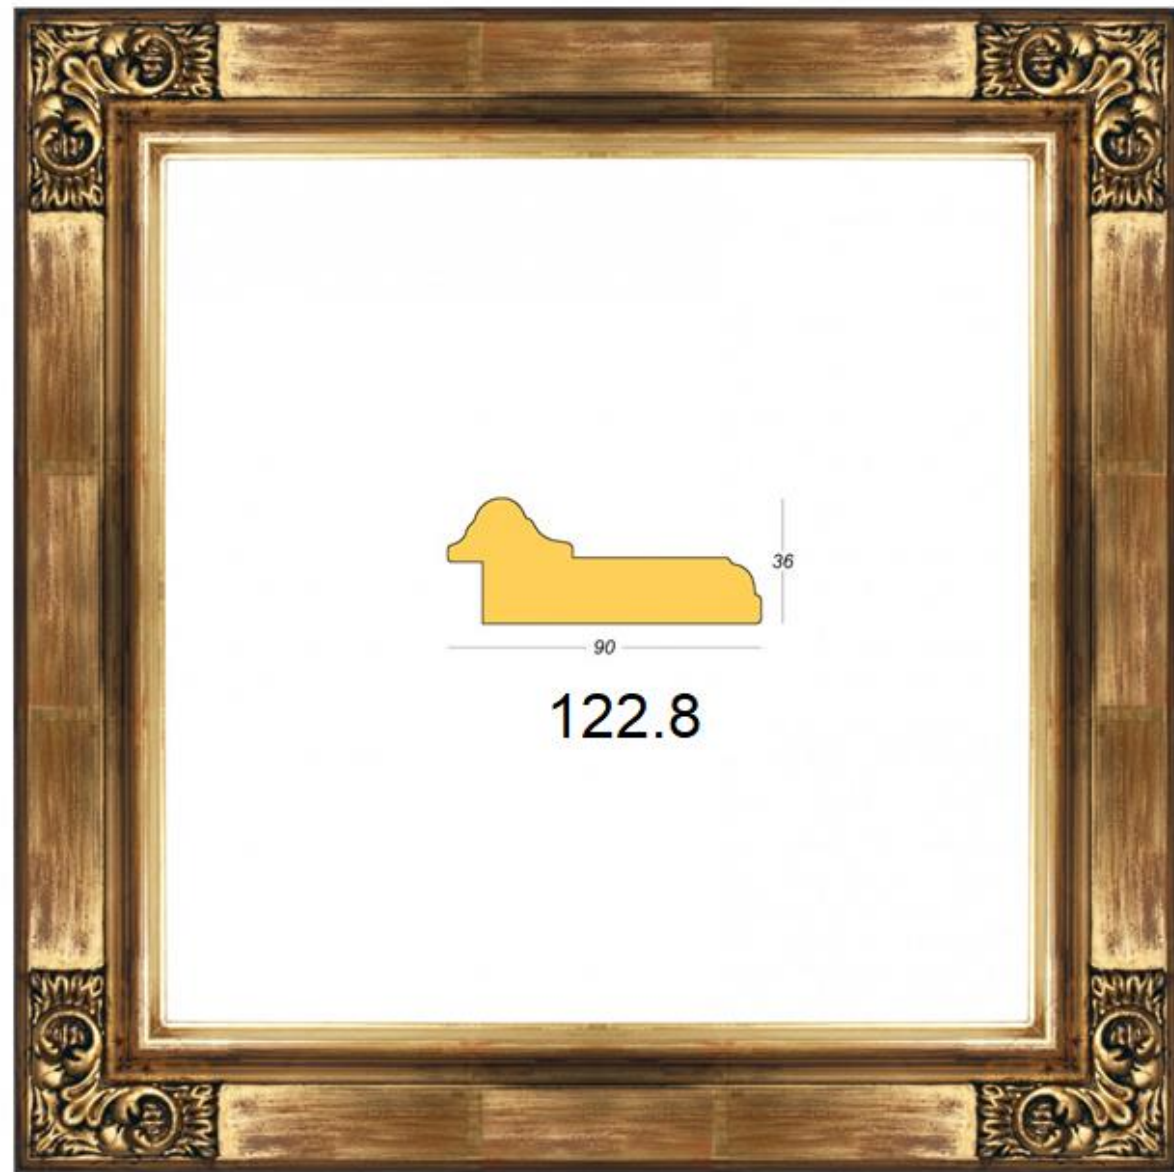

Ancho: 7,5cm

Alto: 3,8cm

ga

GASPAR
AGUSTÍN

REF. 122/9

Marco en madera empastada
Decorado pan de oro
entrecalle crema

Ancho: 9cm

Alto: 3,6cm

ga

GASPAR
AGUSTÍN

REF. 122/8

Marco en madera empastada

Decorado pande oro

Ancho: 9cm

Alto: 3,6cm

ga