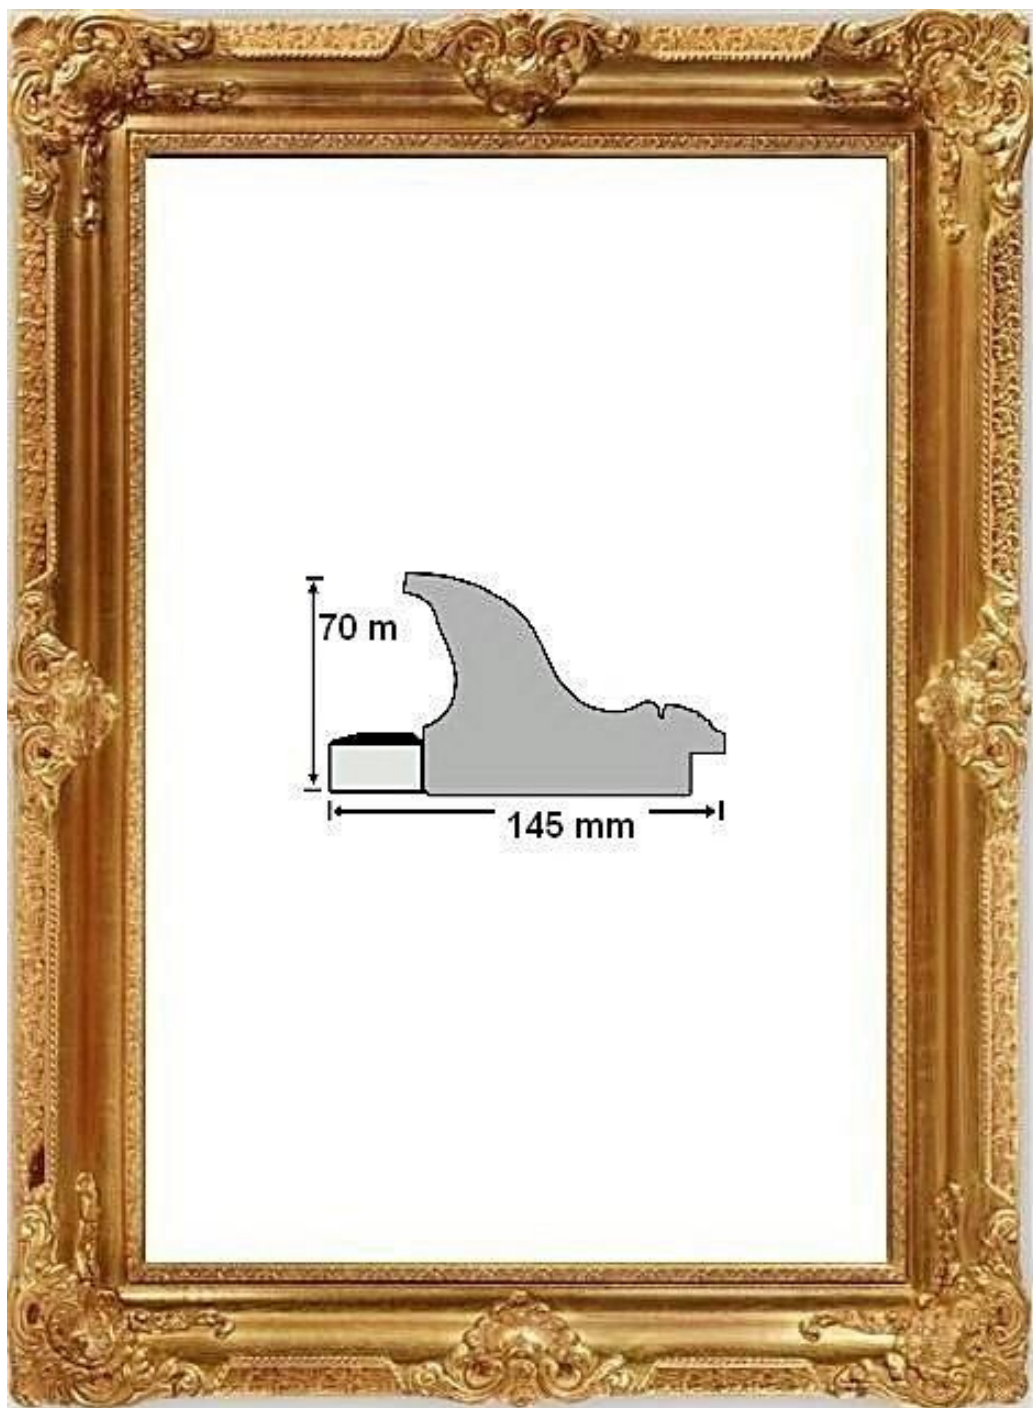

Marco en madera empastada y grabada

Decorado en DKP y Plata

Ancho: 8cm

Alto: 4,4cm

ga

GASPAR
AGUSTÍN

REF. E10/PLATA Y AZUL

Marco en madera empastada y
grabada

Decorado en plata y azul

Ancho: 14,5cm

Alto: 7cm

ga
GASPAR
AGUSTÍN

REF. E10/151

Marco en madera empastada
Decorado en Pan de oro

Ancho: 14,5cm

Alto: 7cm

ga

GASPAR
AGUSTÍN

REF. E10/5000

Marco en madera empastada y
grabada

Decorado en Pan de oro limpio

Ancho: 14,5cm

Alto: 7cm

ga