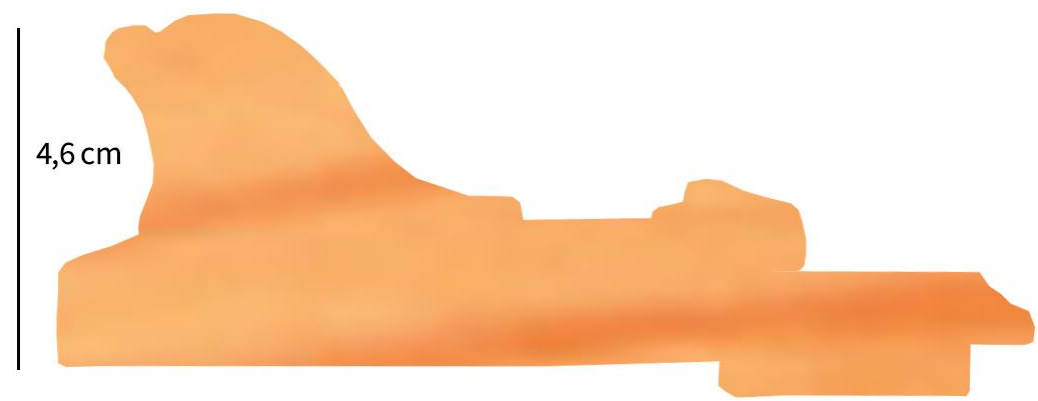

ga

GASPAR
AGUSTÍN

Marco en madera empastada y grabada
Decorado pan de oro.Calle verde
Ancho: 13,3cm (10cm sin suplemento)
Alto: 4,6cm

REF. 141-O-V

CON SUPLEMENTO

Modelo: 141