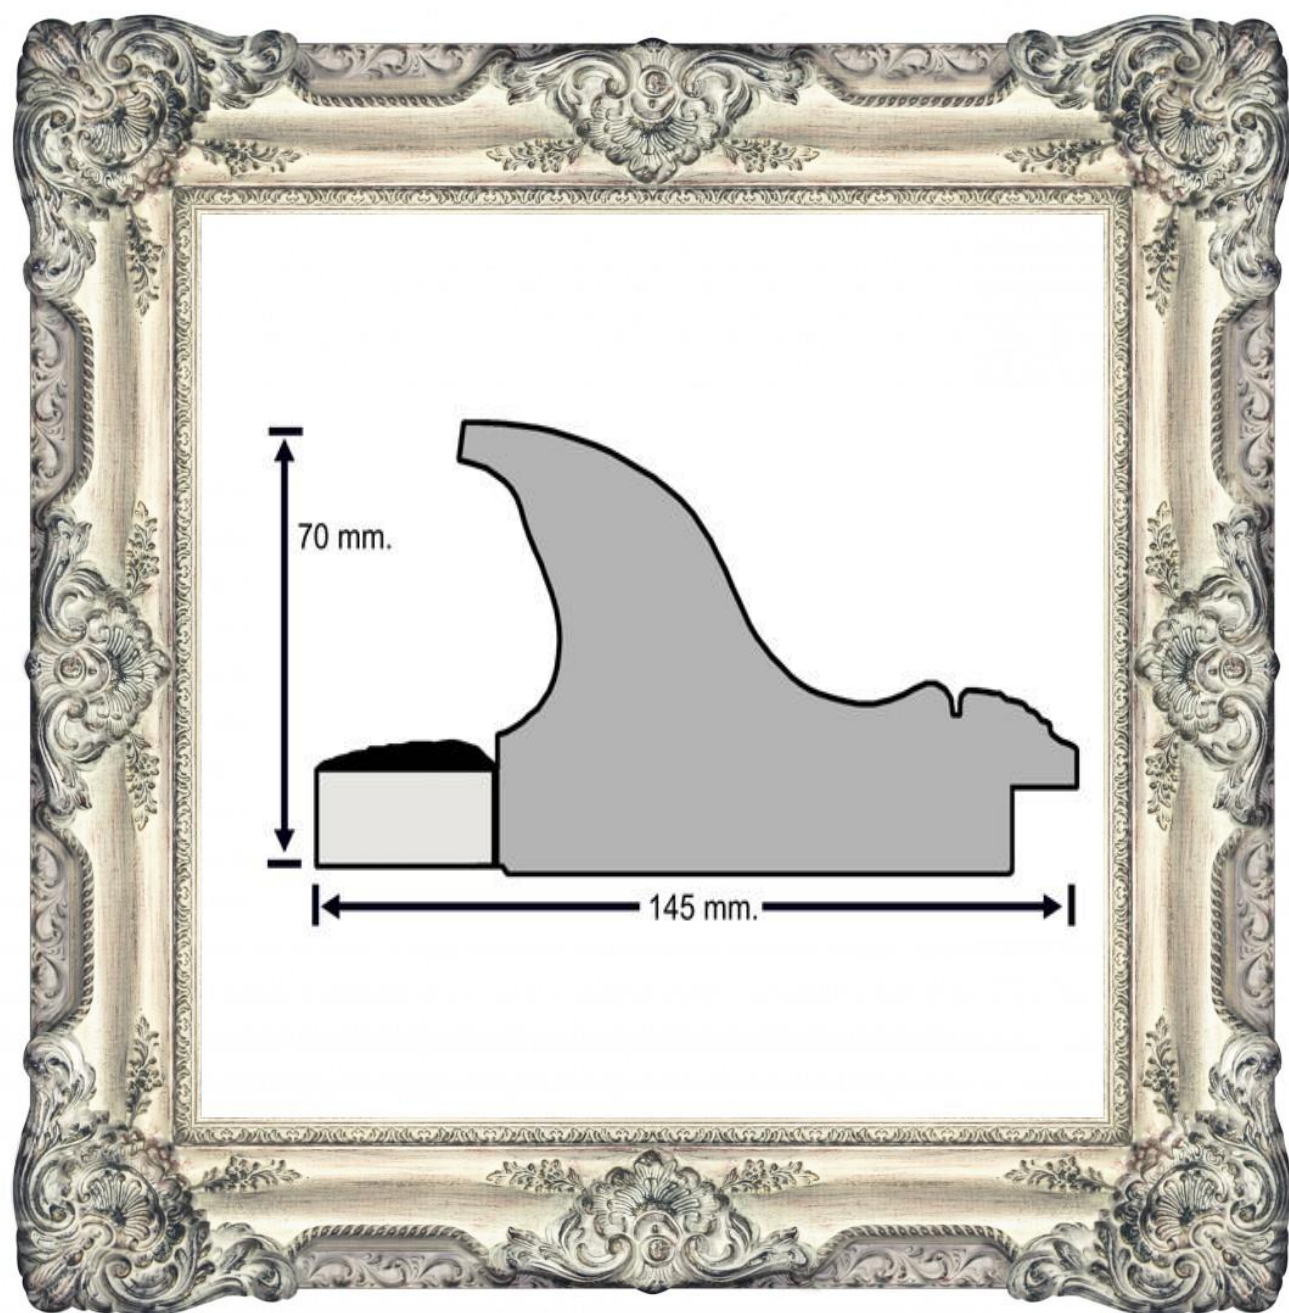

REF. E10/6

Marco en madera empastada y
grabada

Decorado Decapado

Ancho: 14,5cm

Alto: 7cm

ga

GASPAR
AGUSTÍN