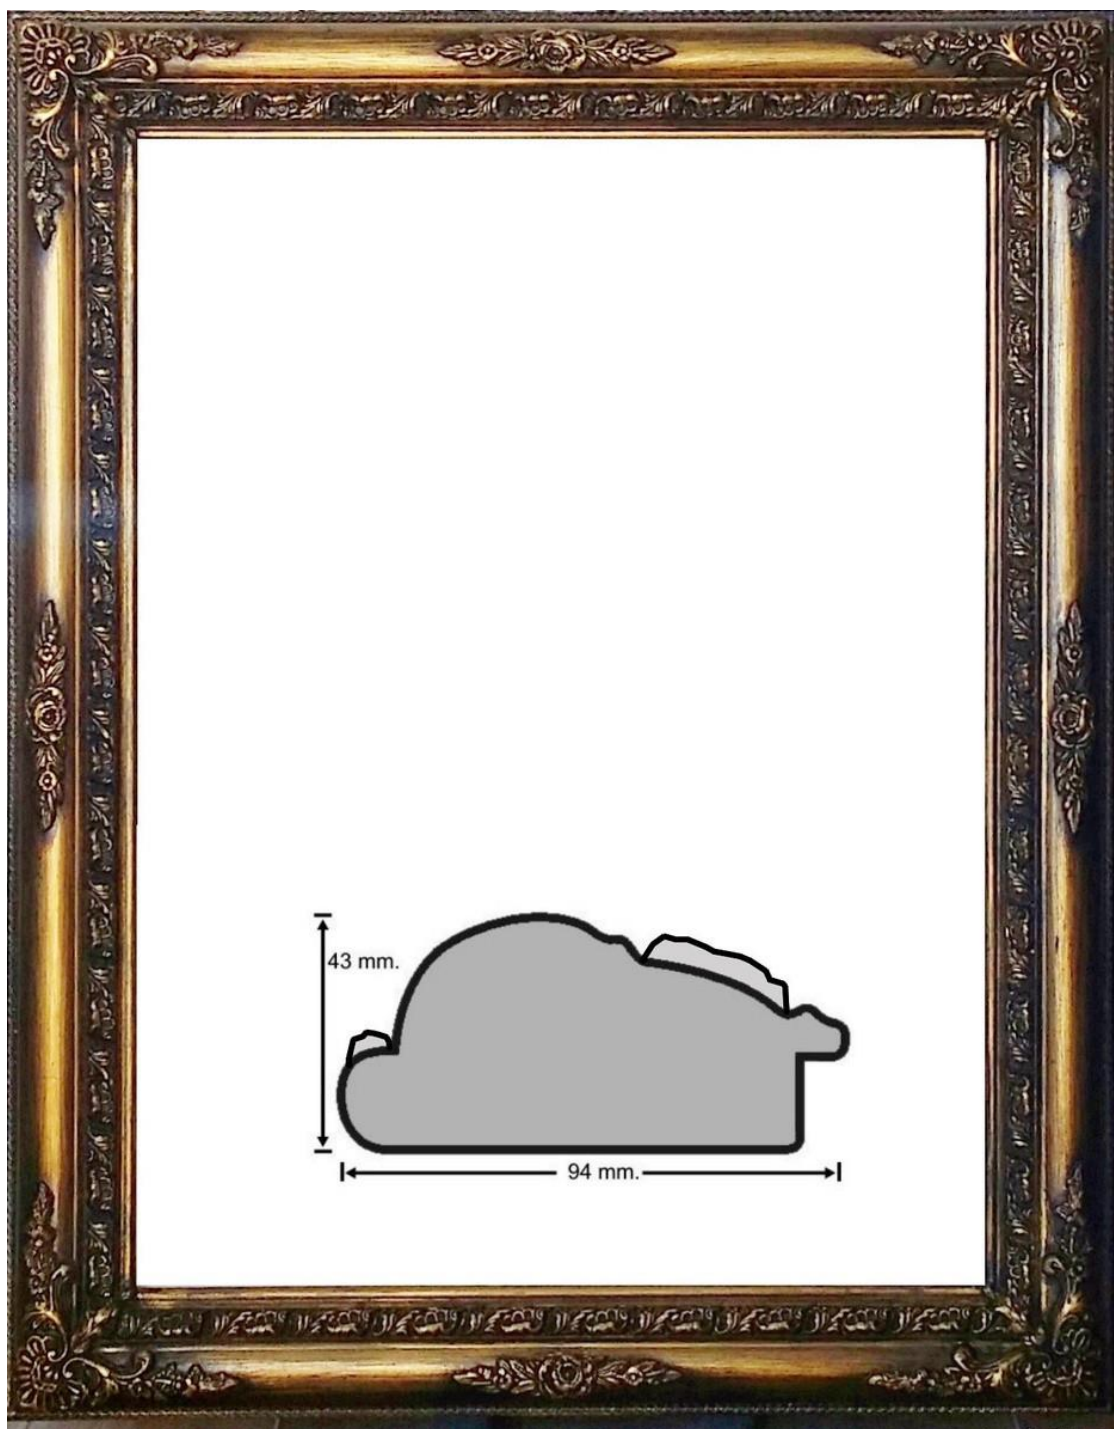

REF.1048/ORO

Marco en madera empastada y grabada

Decorado en pan de oro

Ancho: 9,4cm

Altura:4,3cm

ga

GASPAR
AGUSTÍN