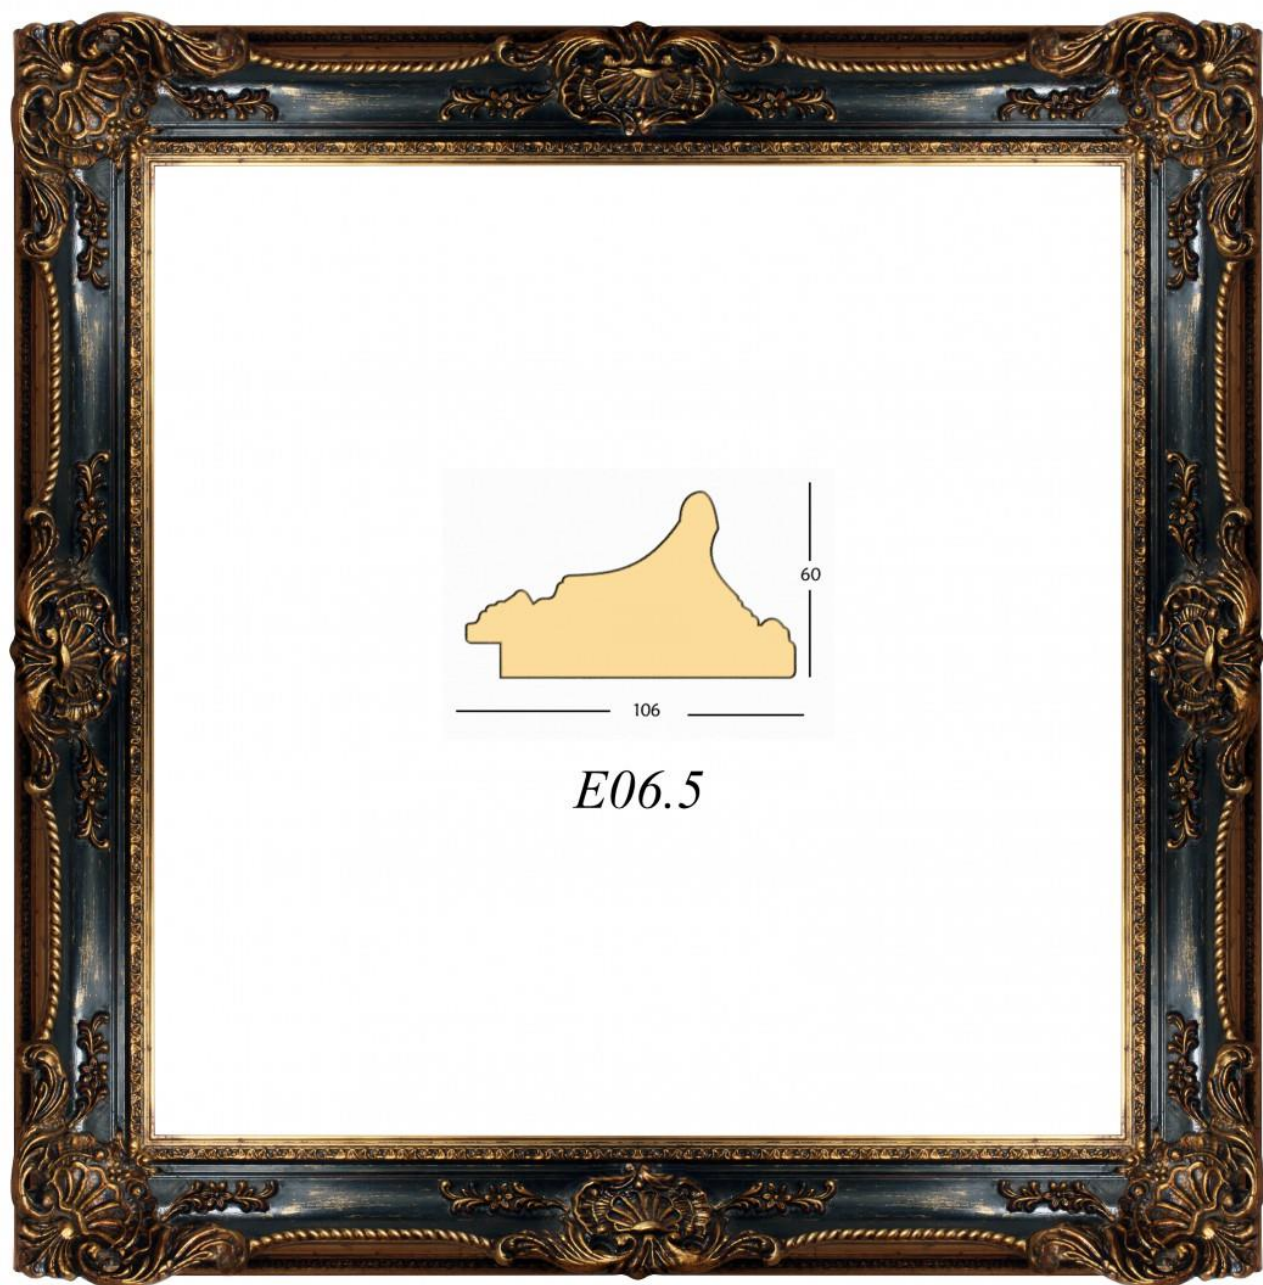

Marco en madera empastada y grabada

Decorado pan de Oro Entrecalle rozada

Ancho: 10,6cm

Alto: 6cm

ga

GASPAR
AGUSTÍN

REF. E-6/5

Marco en madera empastada y
grabada