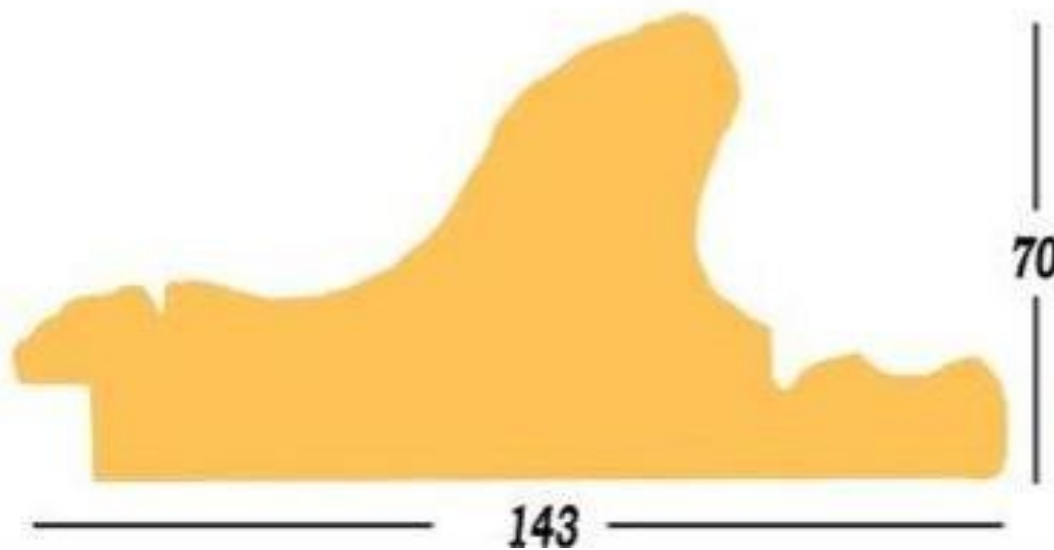

ga
GASPAR
AGUSTÍN