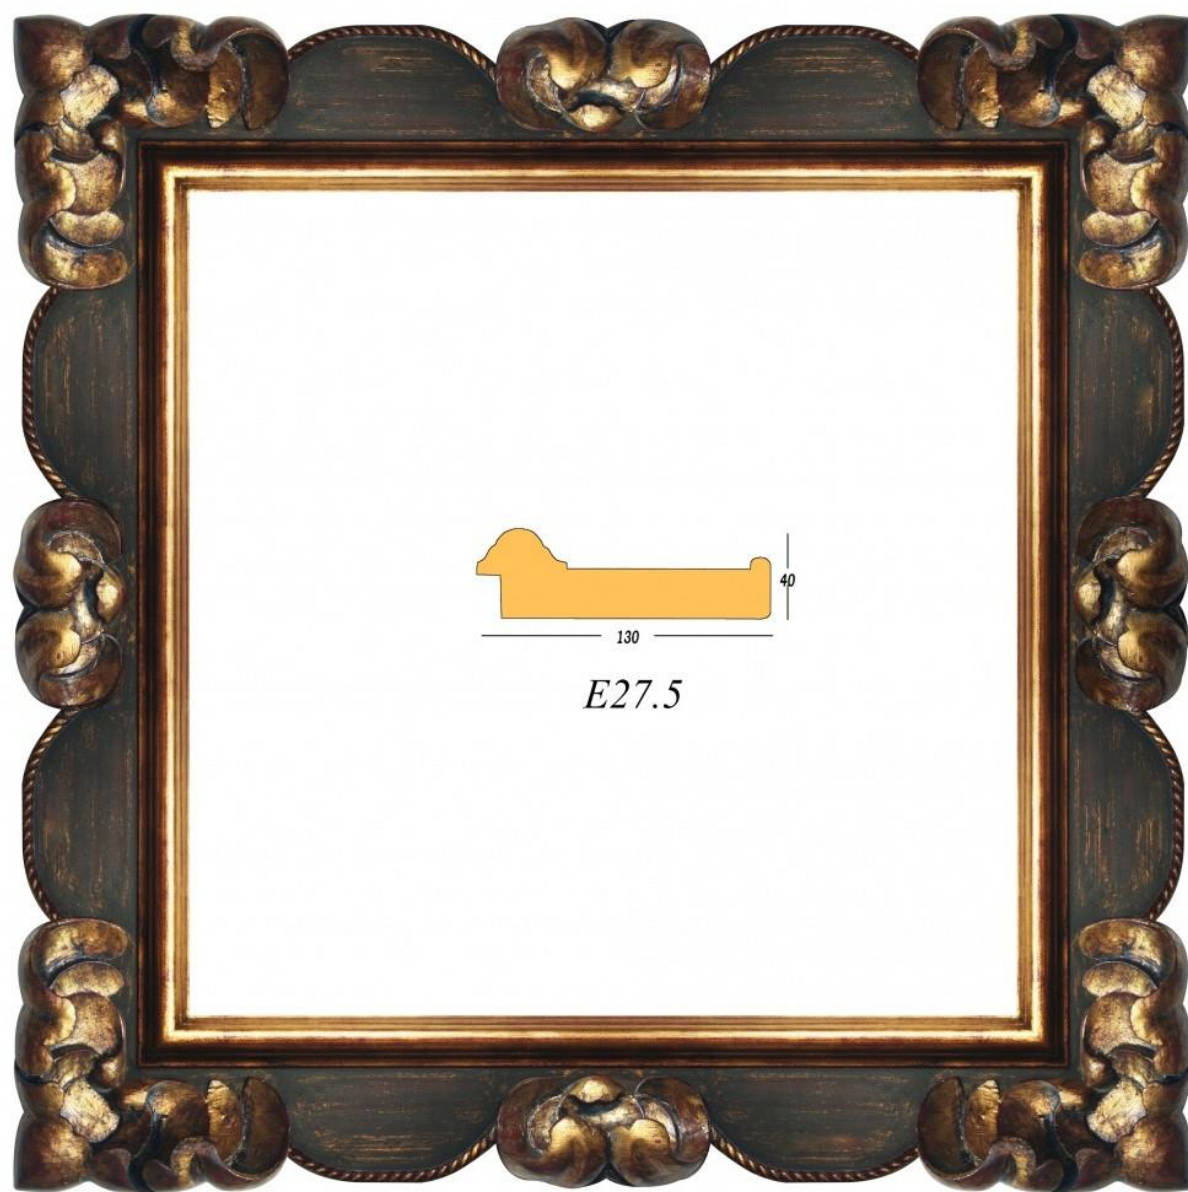

REF. E27/5

Marco en madera
Decorado pan de oro entrecalle nogal

Ancho: 13cm

Alto: 4,1cm

ga

GASPAR
AGUSTÍN