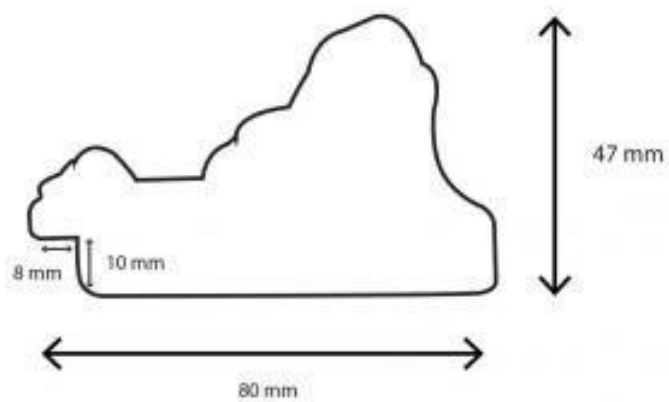

REF. E32/04

Marco en madera grabada
Decorado Decapada

Ancho: 8cm

Alto: 4,7cm

ga
GASPAR
AGUSTÍN