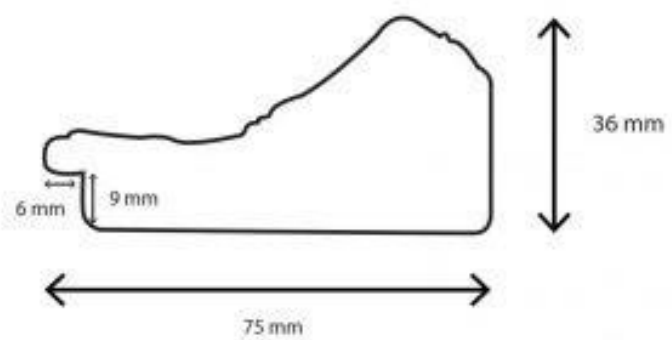

REF. E31/04

Marco en madera grabada
Decorado Decapada

Ancho: 7,5cm

Alto: 3,6cm

ga
GASPAR
AGUSTÍN