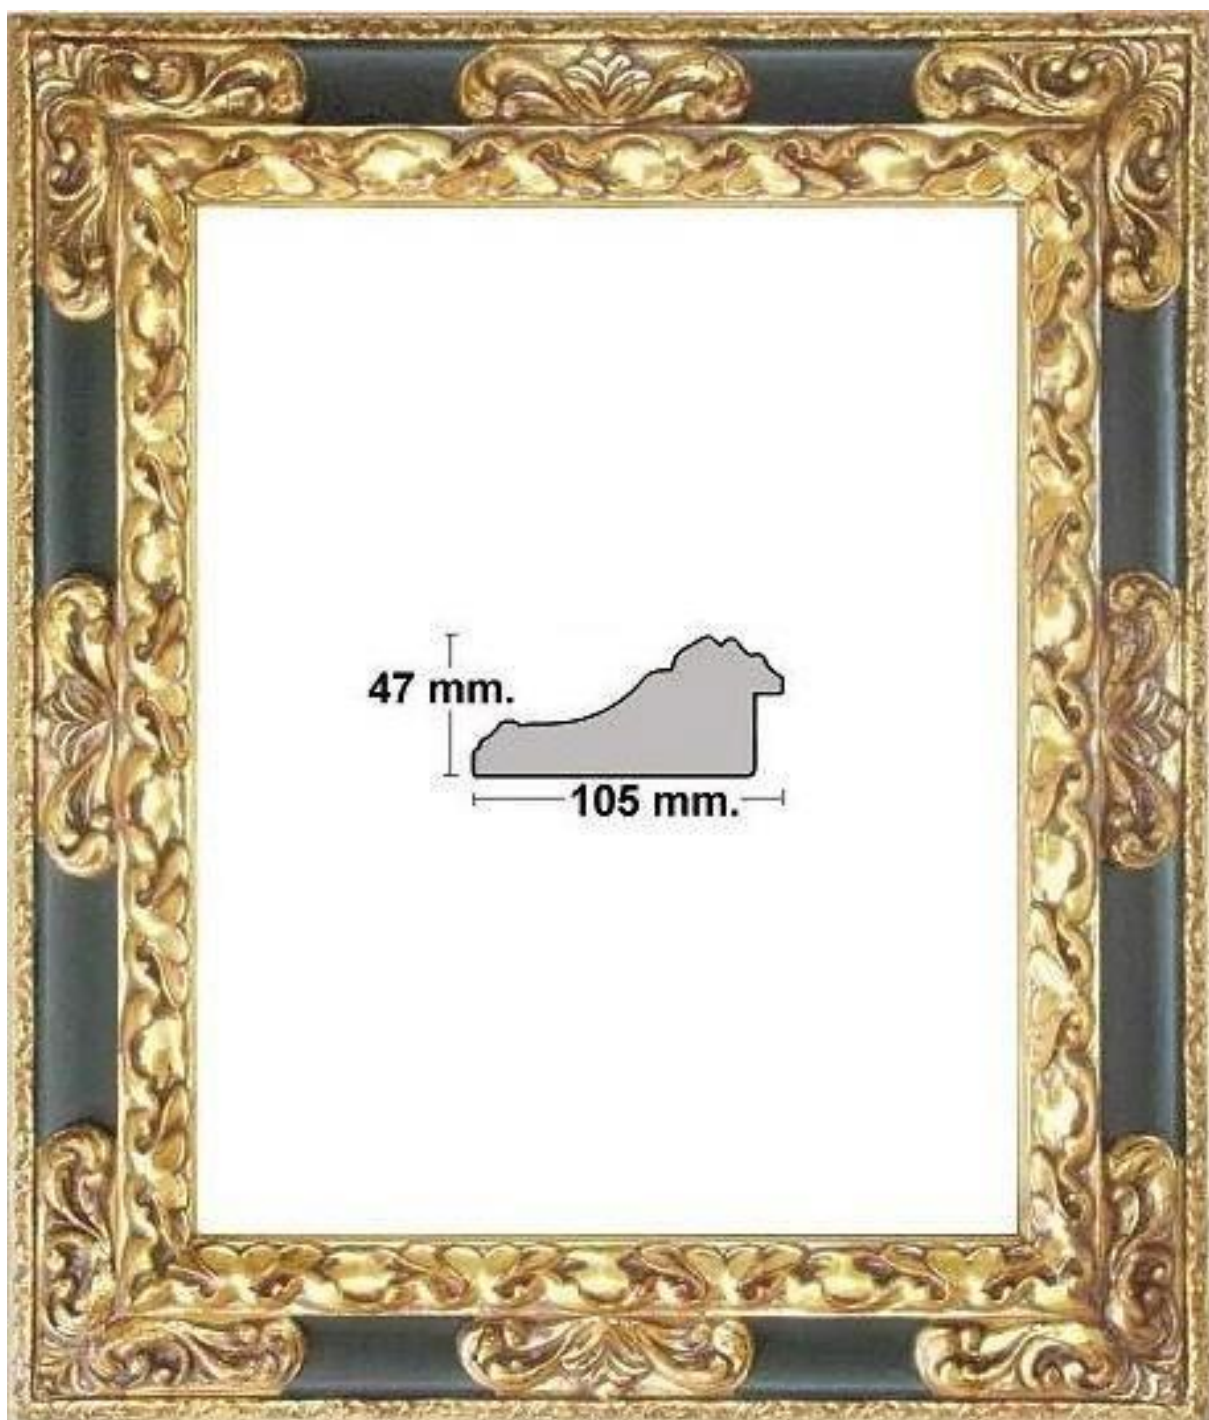

Marco en madera empastada y
grabada

Decorado en Pan de oro

Ancho: 10,8cm

Alto: 5,8cm

ga

GASPAR
AGUSTÍN

REF. 116/831

Marco en madera empastada

Decorado en Pan de oro

Ancho: 9cm

Alto: 3,6cm

ga

GASPAR
AGUSTÍN

REF. 116/5105

Marco en madera empastada
Decorado en Pan de oro y plata

Ancho: 9cm

Alto: 3,6cm

ga

GASPAR
AGUSTÍN

REF. 120/3105

Marco en madera grabada
Decorado en Pan de oro
entrecalle verde

Ancho: 10,5cm

Alto: 4,7cm

ga