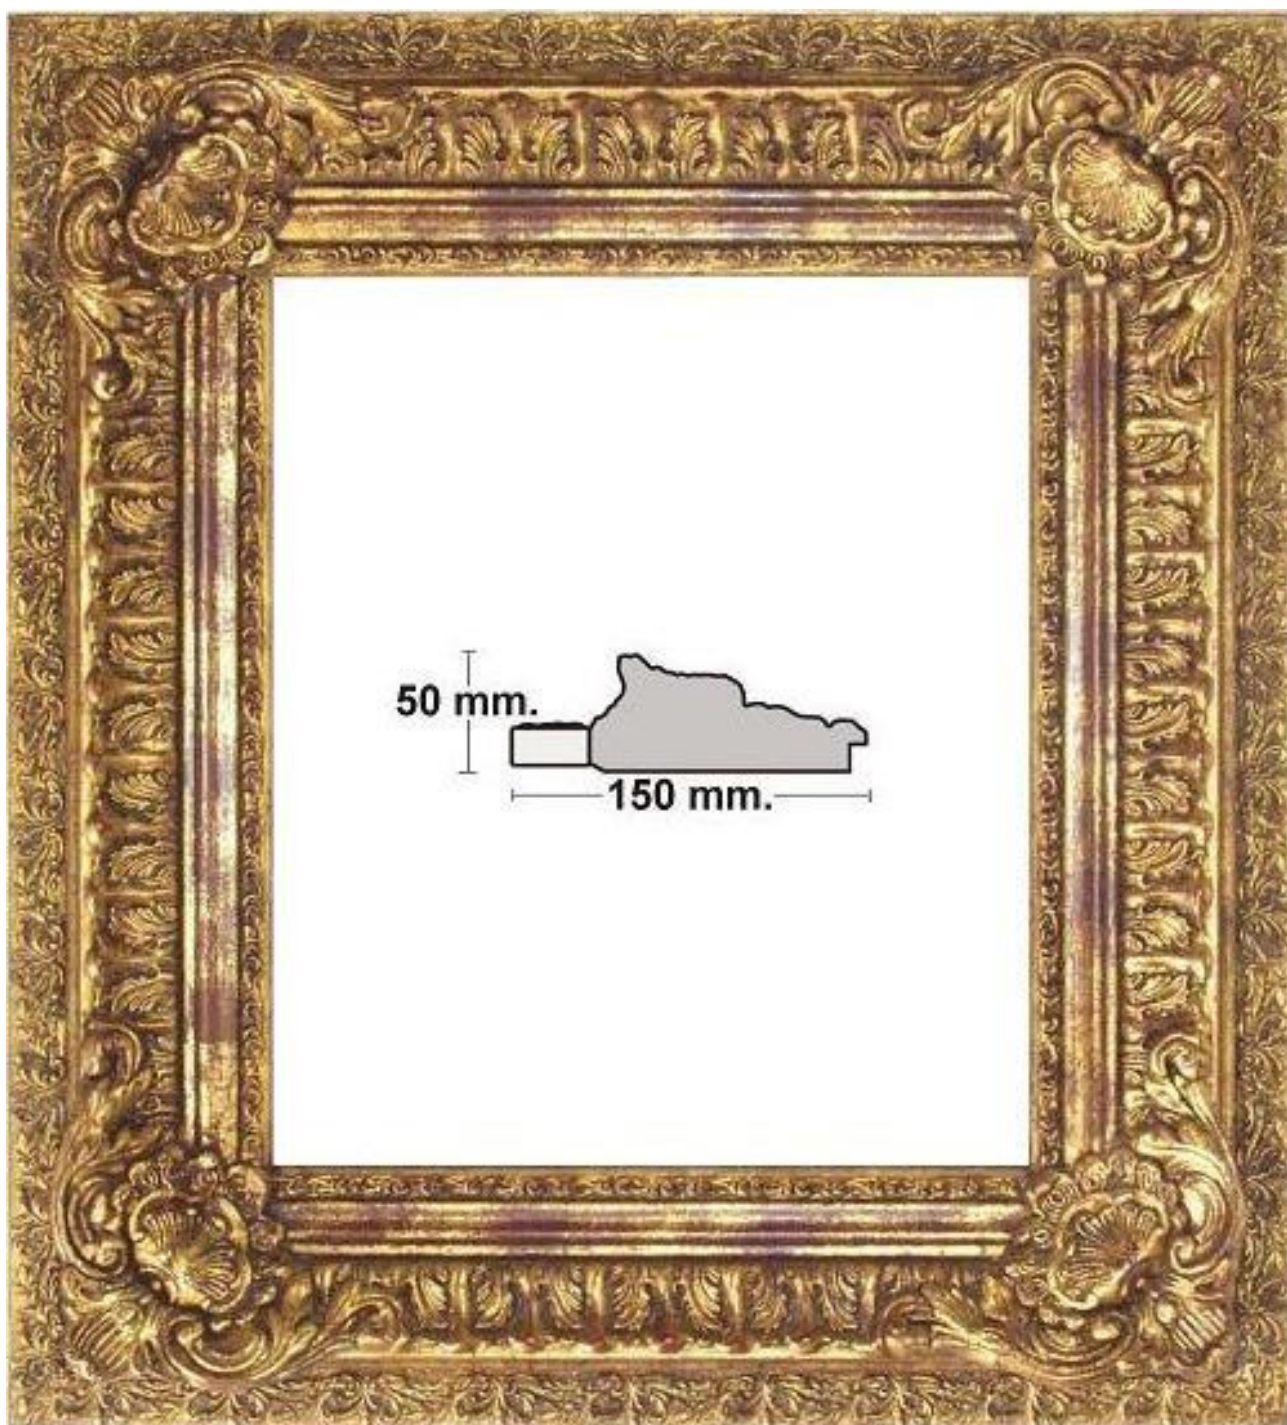

REF. 147/8134

Marco en madera grabada
Decorado en Pan de oro
Con postizo Posibilidad de
centros según medida

Anchura: 15cm

Altura: 5 cm

ga

GASPAR
AGUSTÍN