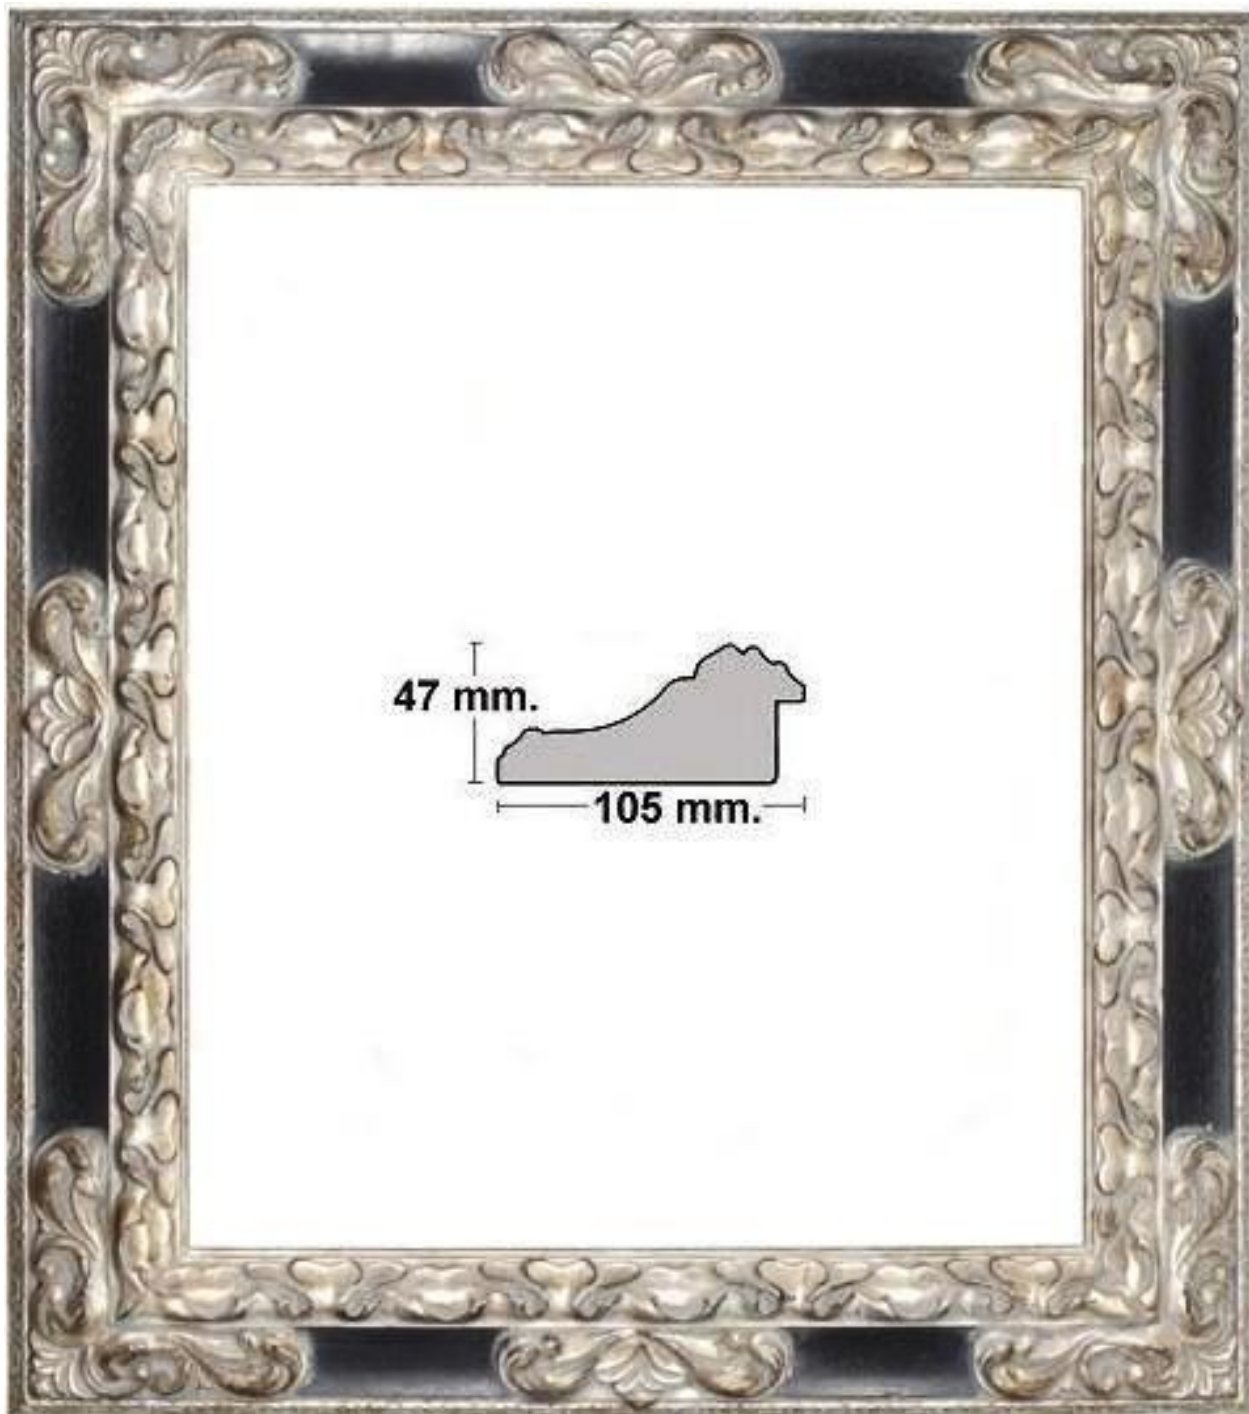

REF. 120/7000

Marco en madera grabada
Decorado en Pan de plata
entrecalle negra

Ancho: 10,5cm

Alto: 4,7cm

ga

GASPAR
AGUSTÍN