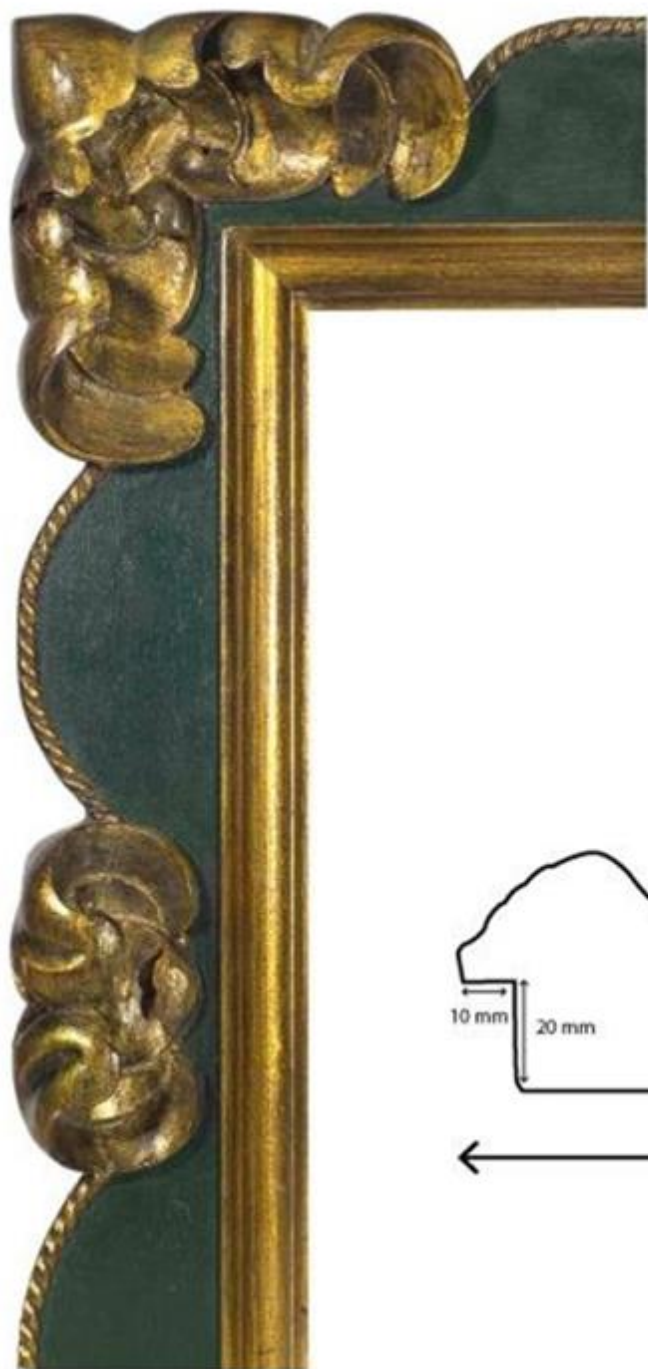

ga
GASPAR
AGUSTÍN

REF. E14/1

Marco en madera
grabada

Decorado pan de Oro

Ancho: 15,5cm

Alto: 5,8cm

ga

GASPAR
AGUSTÍN

**MARCO DE ESTILO
E 16/25**

REF. E16/25

Marco en madera grabada
Decorado DKP con oro
Ancho: 11cm Alto: 5cm: 5,8cm

ga

**GASPAR
AGUSTÍN**

**MARCO DE ESTILO
E 16/30**

REF. E16/30

Marco en madera grabada
Decorado pan de oro

Ancho: 11cm Alto: 5cm: 5,8cm

ga
GASPAR
AGUSTÍN

*EF. E27/ORO CALLE
VERDE*

Marco en madera
Decorado pan de oro entrecalle verde

Ancho: 13cm

Alto: 4,1cm

REF. E27/5

Marco en madera
Decorado pan de oro entrecalle nogal

Ancho: 13cm

Alto: 4,1cm

ga

GASPAR
AGUSTÍN

REF. E27/6 DKP

Marco en madera
Decorado decapado

Ancho: 13cm

Alto: 4,1cm