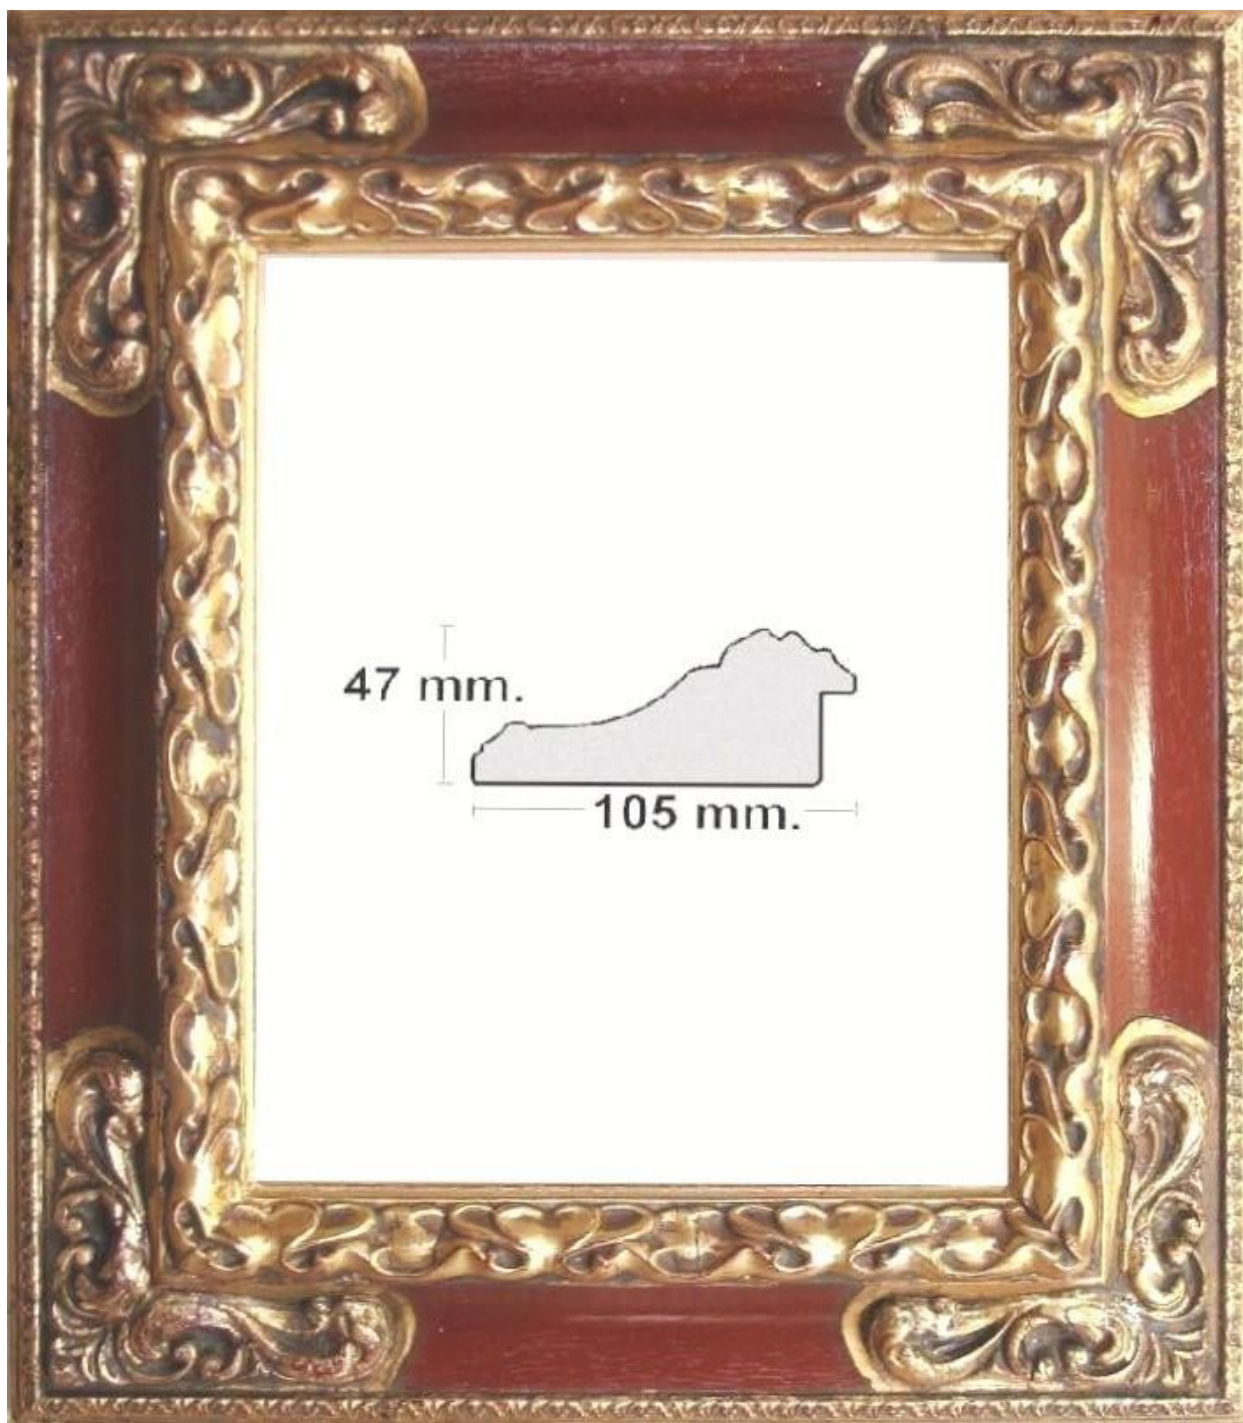

Alto: 3,6cm

ga

GASPAR
AGUSTÍN

REF. 120/3105

Marco en madera grabada
Decorado en Pan de oro
entrecalle verde

Ancho: 10,5cm

Alto: 4,7cm

ga

GASPAR
AGUSTÍN

REF. 120/7000

Marco en madera grabada
Decorado en Pan de plata
entrecalle negra

Ancho: 10,5cm

Alto: 4,7cm

ga

GASPAR
AGUSTÍN

REF. 120/3205