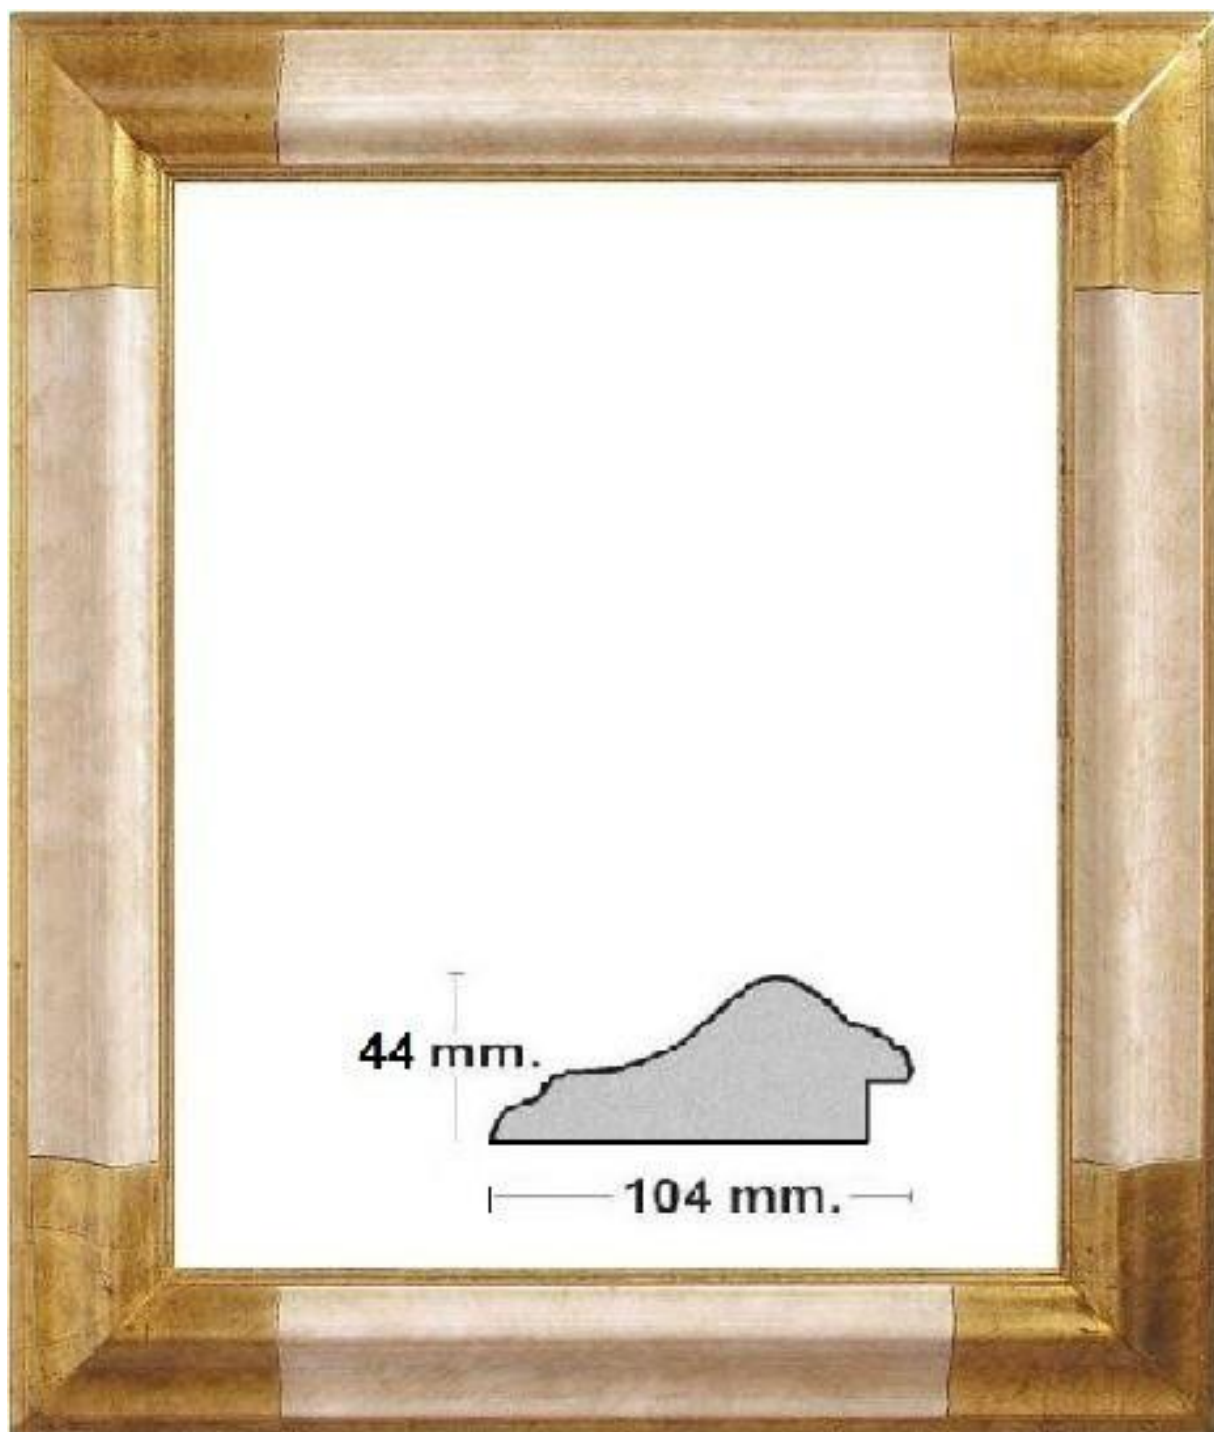

Marco en madera grabada
Decorado en Pan de oro

Anchura: 12cm

Altura: 5,8cm

ga

GASPAR
AGUSTÍN

REF. 160/831

Marco en madera grabada

Decorado en Pan de oro

Anchura: 14 cm

Altura: 5 cm

ga

GASPAR
AGUSTÍN

REF. 162/3505

Marco en madera empastada

Decorado en Pan de oro

Entrecalle azul

Anchura: 10,4cm

Altura: 4,4cm

ga

GASPAR
AGUSTÍN

REF. 162/3502

Marco en madera empastada

Decorado en Pan de oro

Entrecalle marfil

Anchura: 10,4cm

Altura: 4,4cm

ga

GASPAR
AGUSTÍN

REF. 162/900

Marco en madera empastada
Decorado en Pan de oro

Anchura: 10,4cm

Altura: 4,4cm