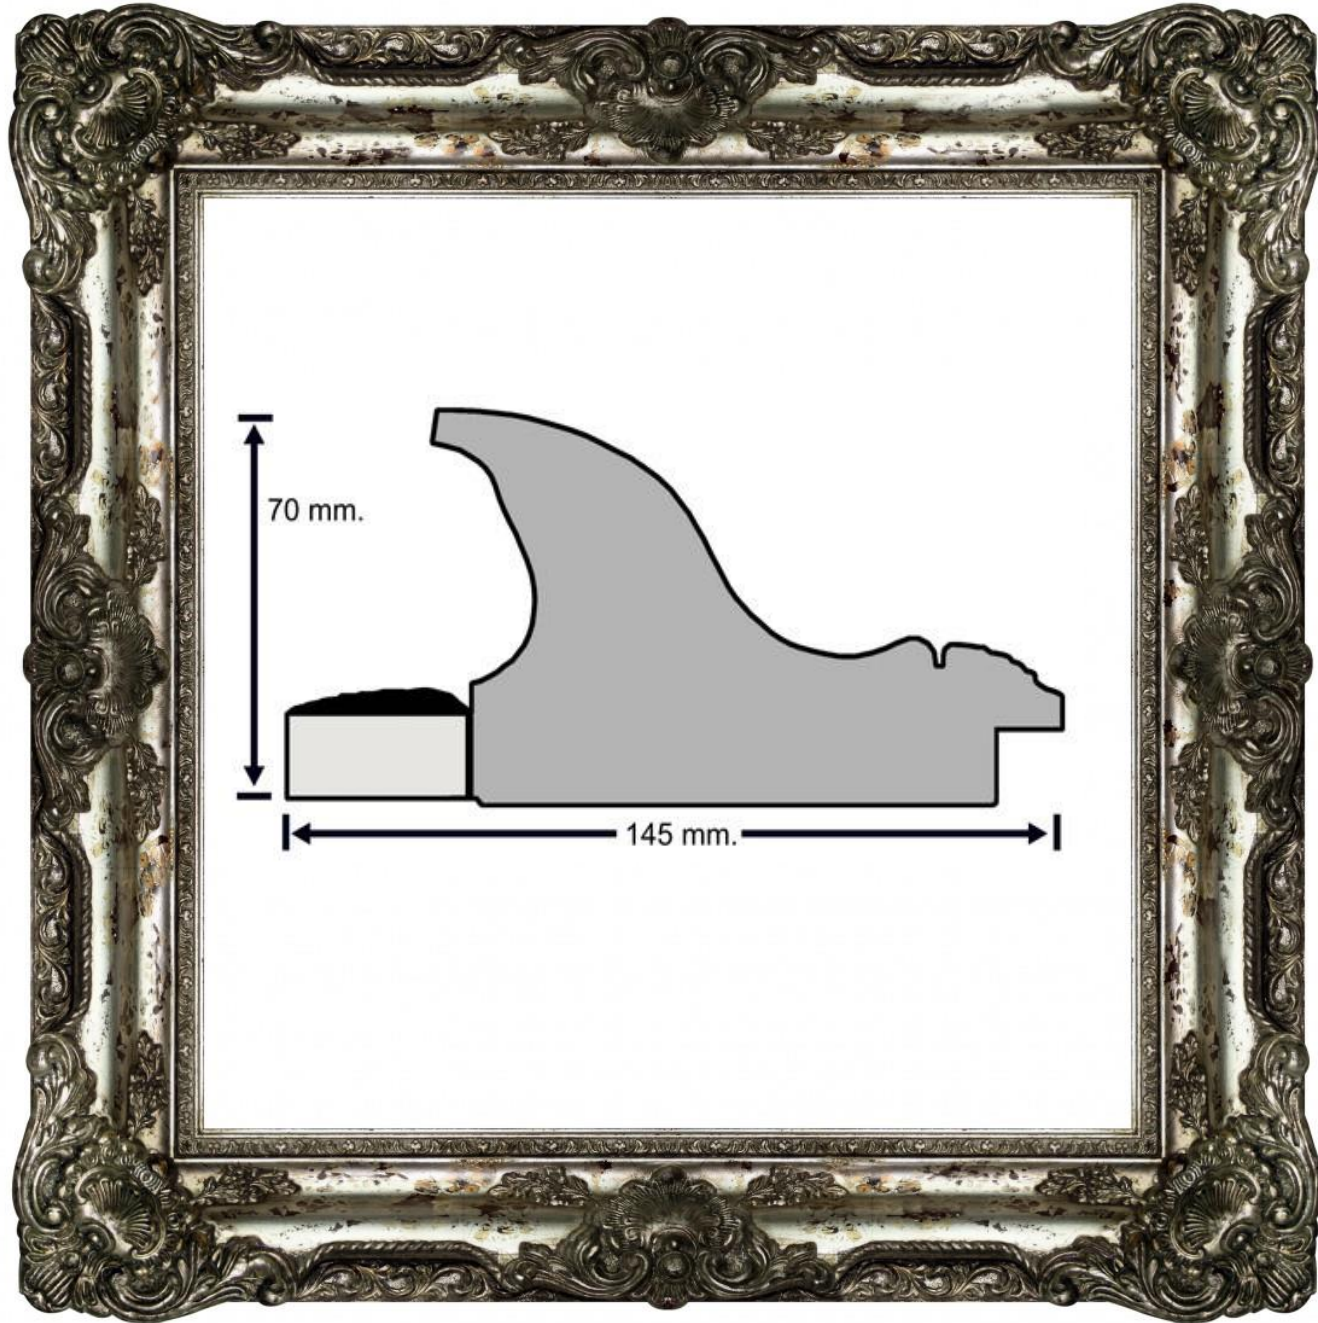

GASPAR
AGUSTÍN

REF. E10/3

Marco en madera empastada y grabada

Decorado pan de Oro

Ancho: 14,5cm

Alto: 7cm

ga

GASPAR
AGUSTÍN

REF. E10/2

Marco en madera empastada y
grabada

Decorado pan de Plata

Ancho: 14,5cm

Alto: 7cm

REF. E10/1

Marco en madera empastada y
grabada

Decorado pan de Oro