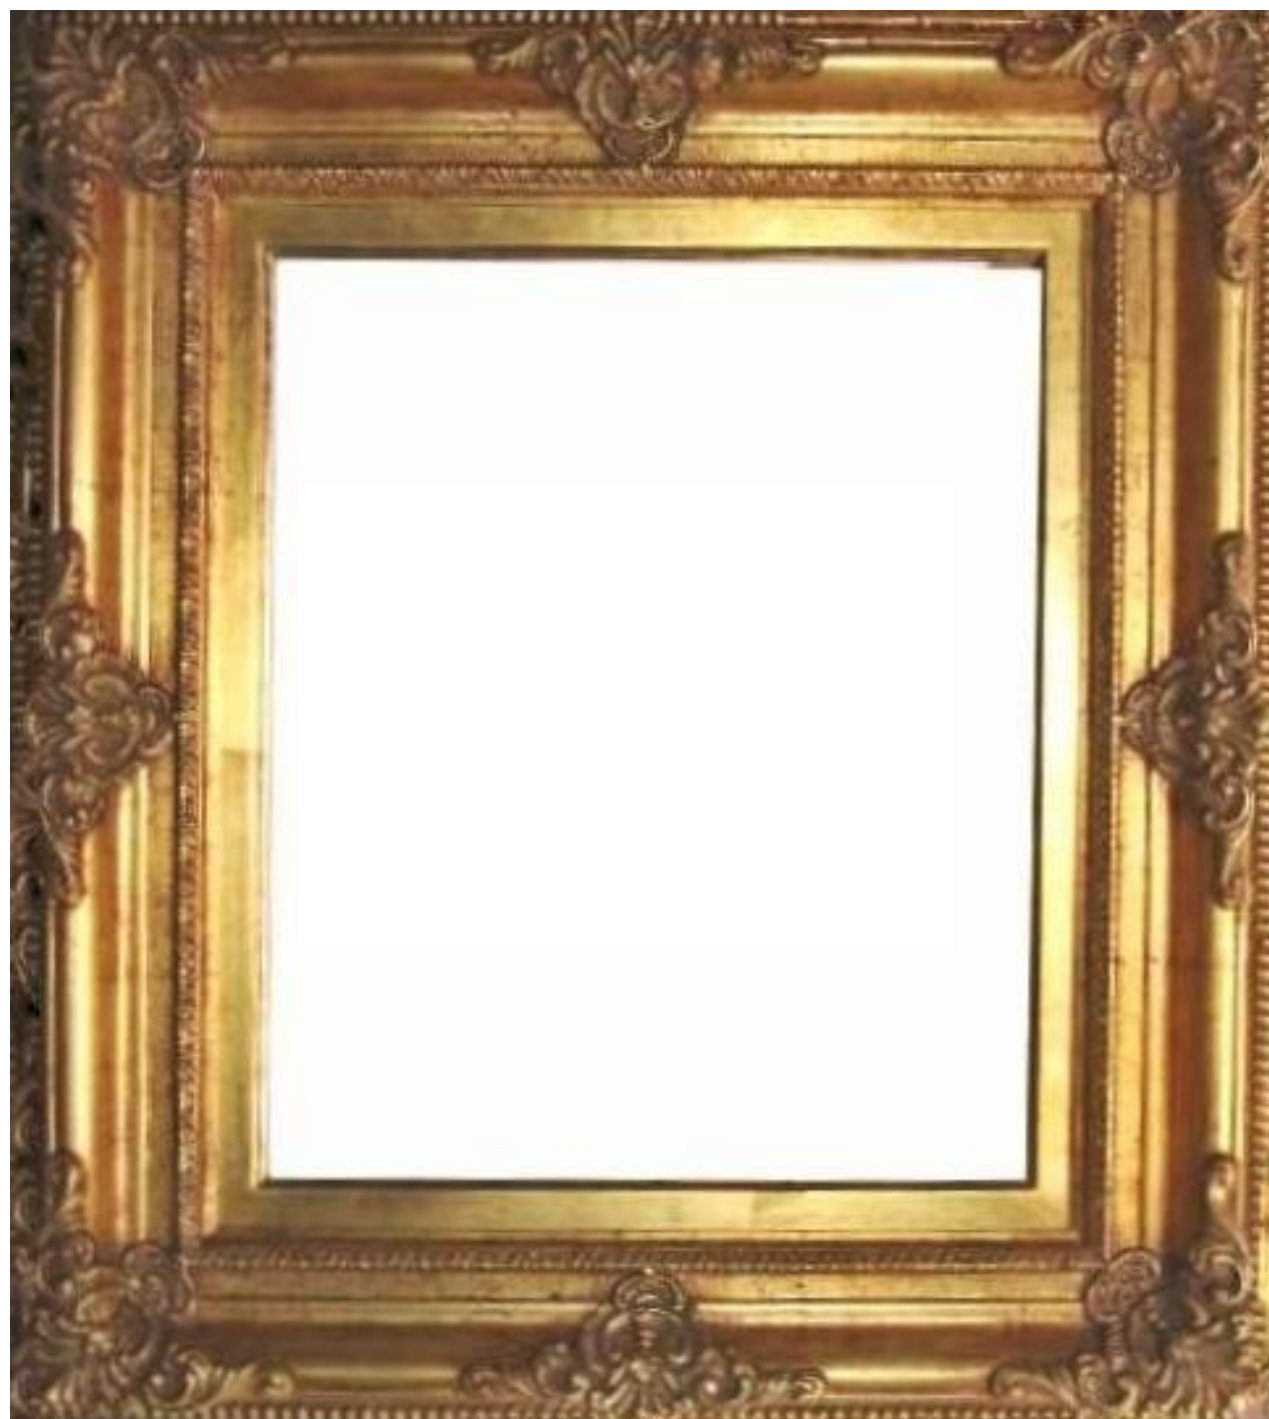

GASPAR
AGUSTÍN

REF. 147/8134

Marco en madera grabada
Decorado en Pan de oro
Con postizo Posibilidad de
centros según medida

Anchura: 15cm

Altura: 5 cm

ga

GASPAR
AGUSTÍN

REF. 148/216