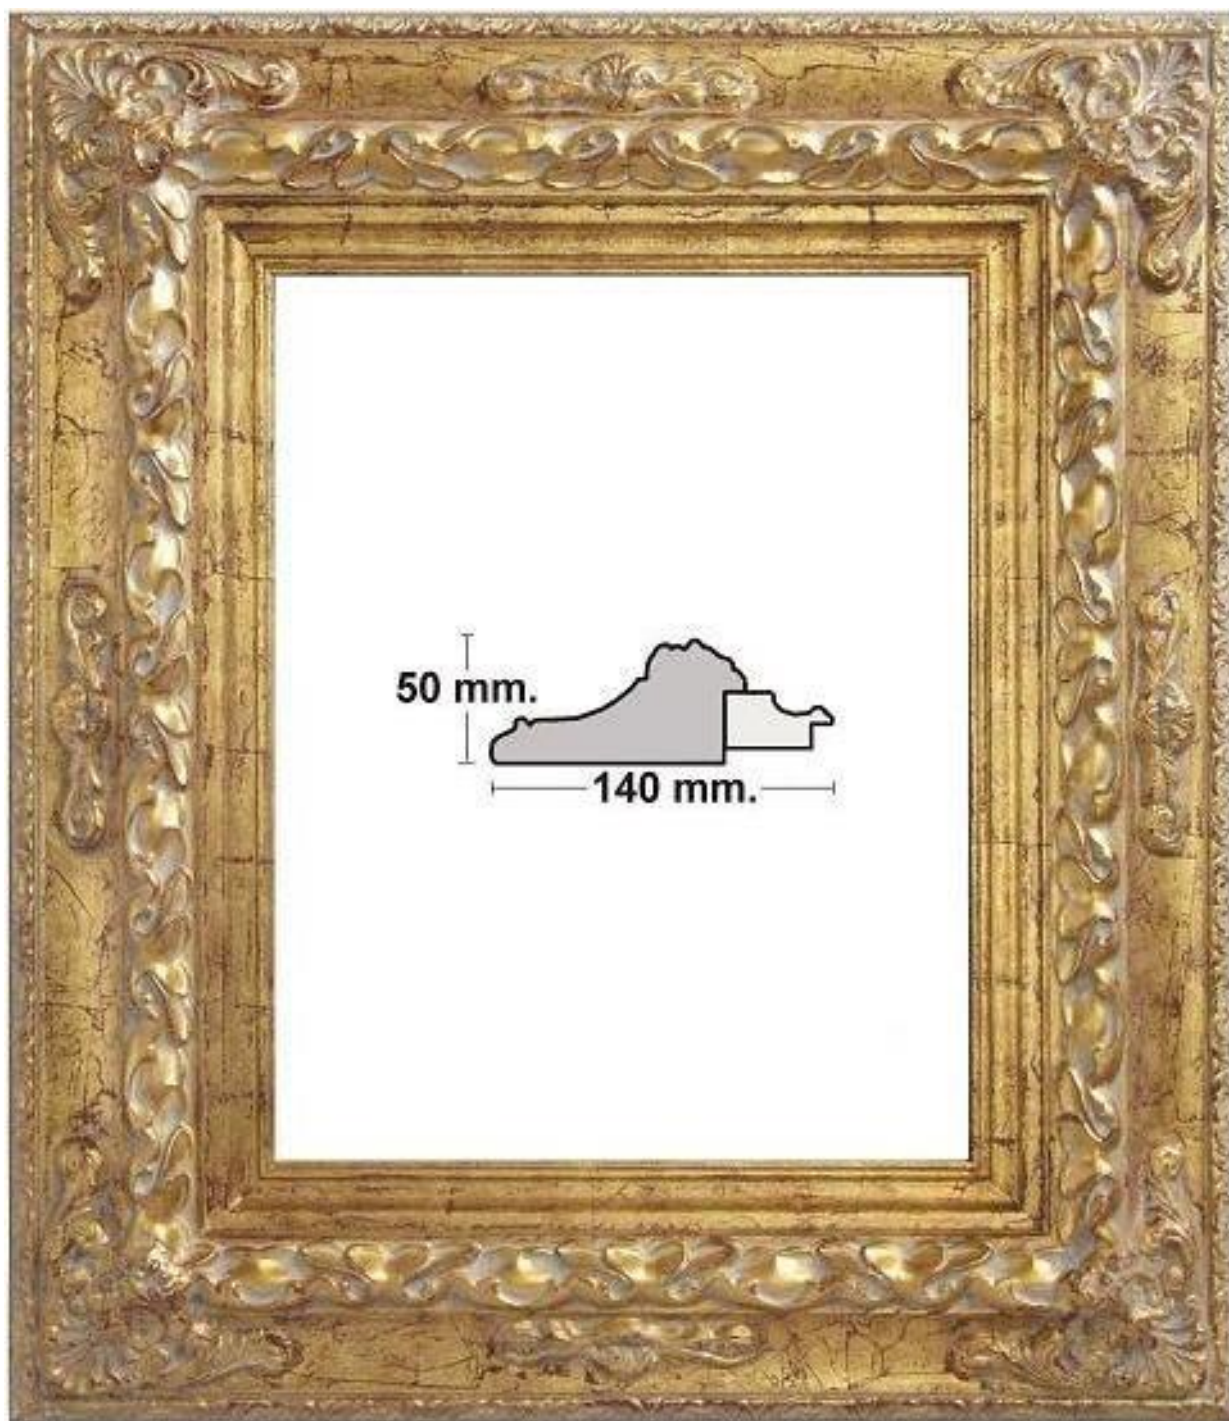

REF. 160/831

Marco en madera grabada

Decorado en Pan de oro

Anchura: 14 cm

Altura: 5 cm

ga

GASPAR
AGUSTÍN