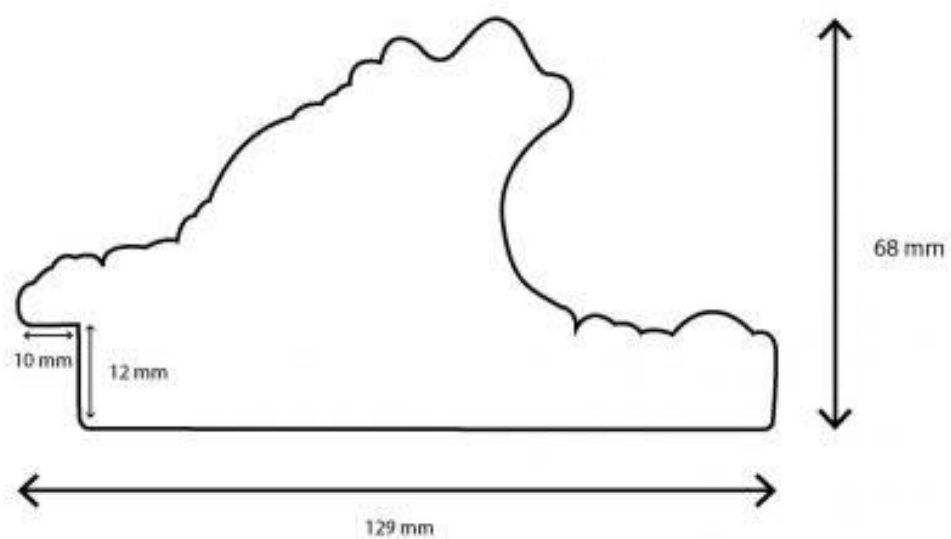

REF. 162/268

Marco en madera empastada
Decorado en Pan de plata

Corleado negro

Anchura: 10,4cm

Altura: 4,4cm

ga

GASPAR
AGUSTÍN

REF. 167/930