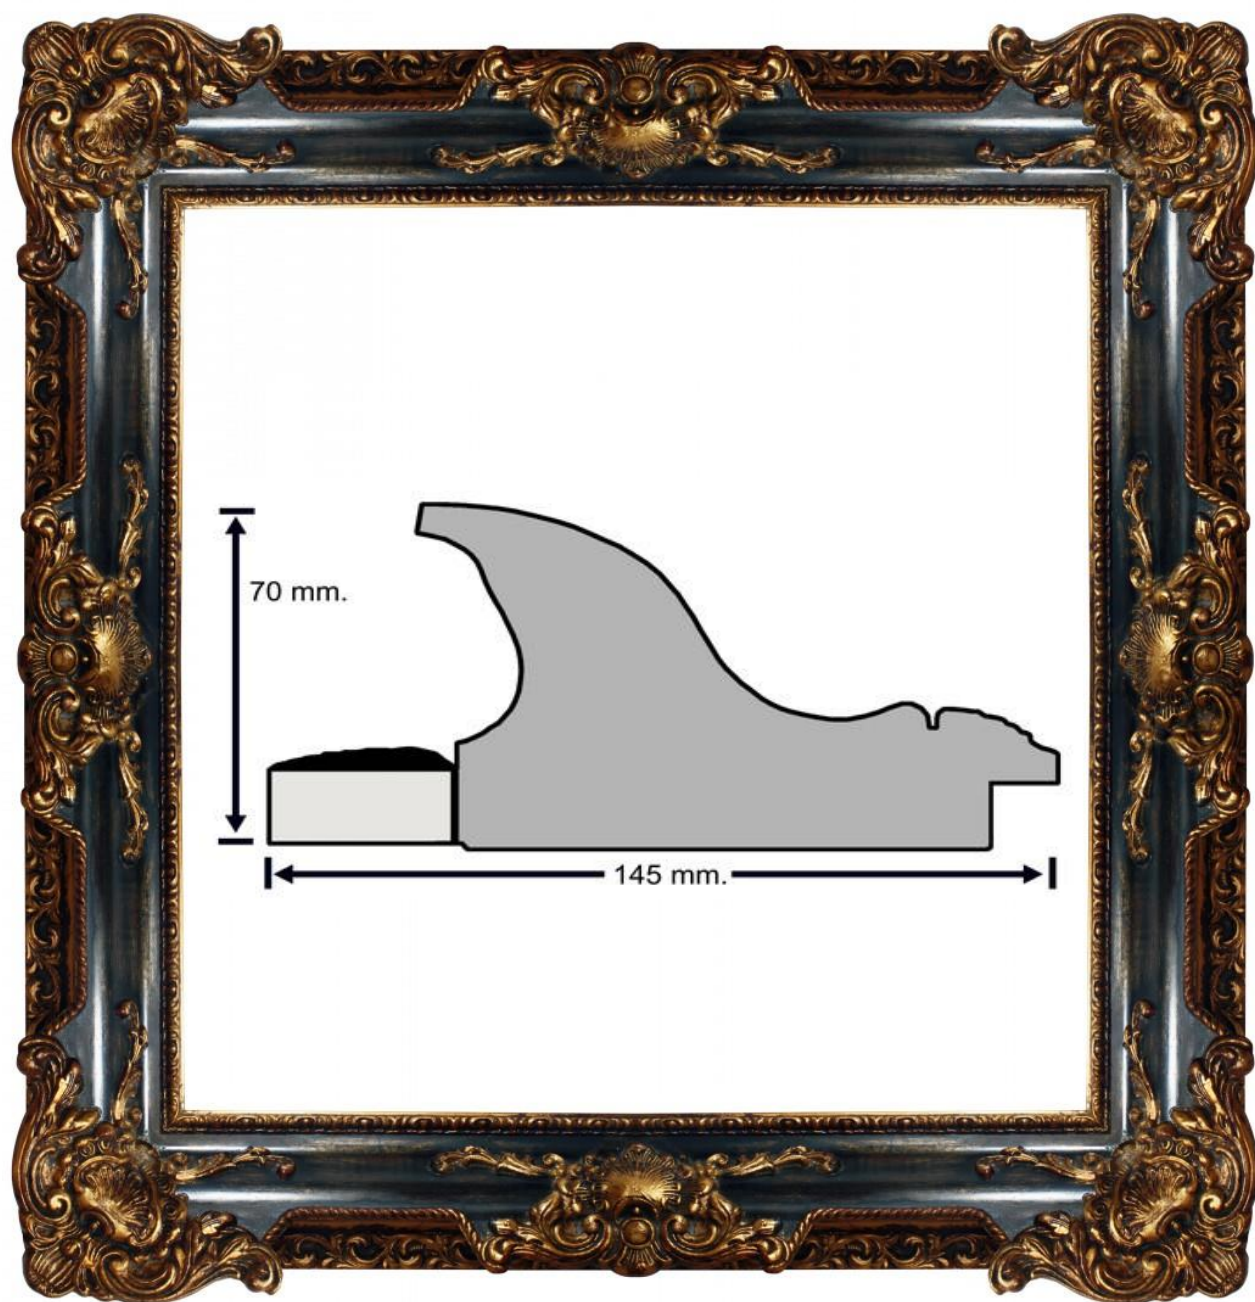

REF. E10/10

Marco en madera empastada y
grabada

Decorado pan de oro

Ancho: 14,5cm

Alto: 7cm

ga

GASPAR
AGUSTÍN

MARCO DE ESTILO
E 10/22

REF. E10/22

Marco en madera empastada y
grabada

Decorado pan de oro rozado

ga
GASPAR
AGUSTÍN

REF. E10/6

Marco en madera empastada y
grabada

Decorado Decapado

Ancho: 14,5cm

Alto: 7cm

ga

GASPAR
AGUSTÍN

REF. E10/5

Marco en madera empastada y grabada

Decorado pan de Oro Entrecalle negro

Ancho: 14,5cm

Alto: 7cm