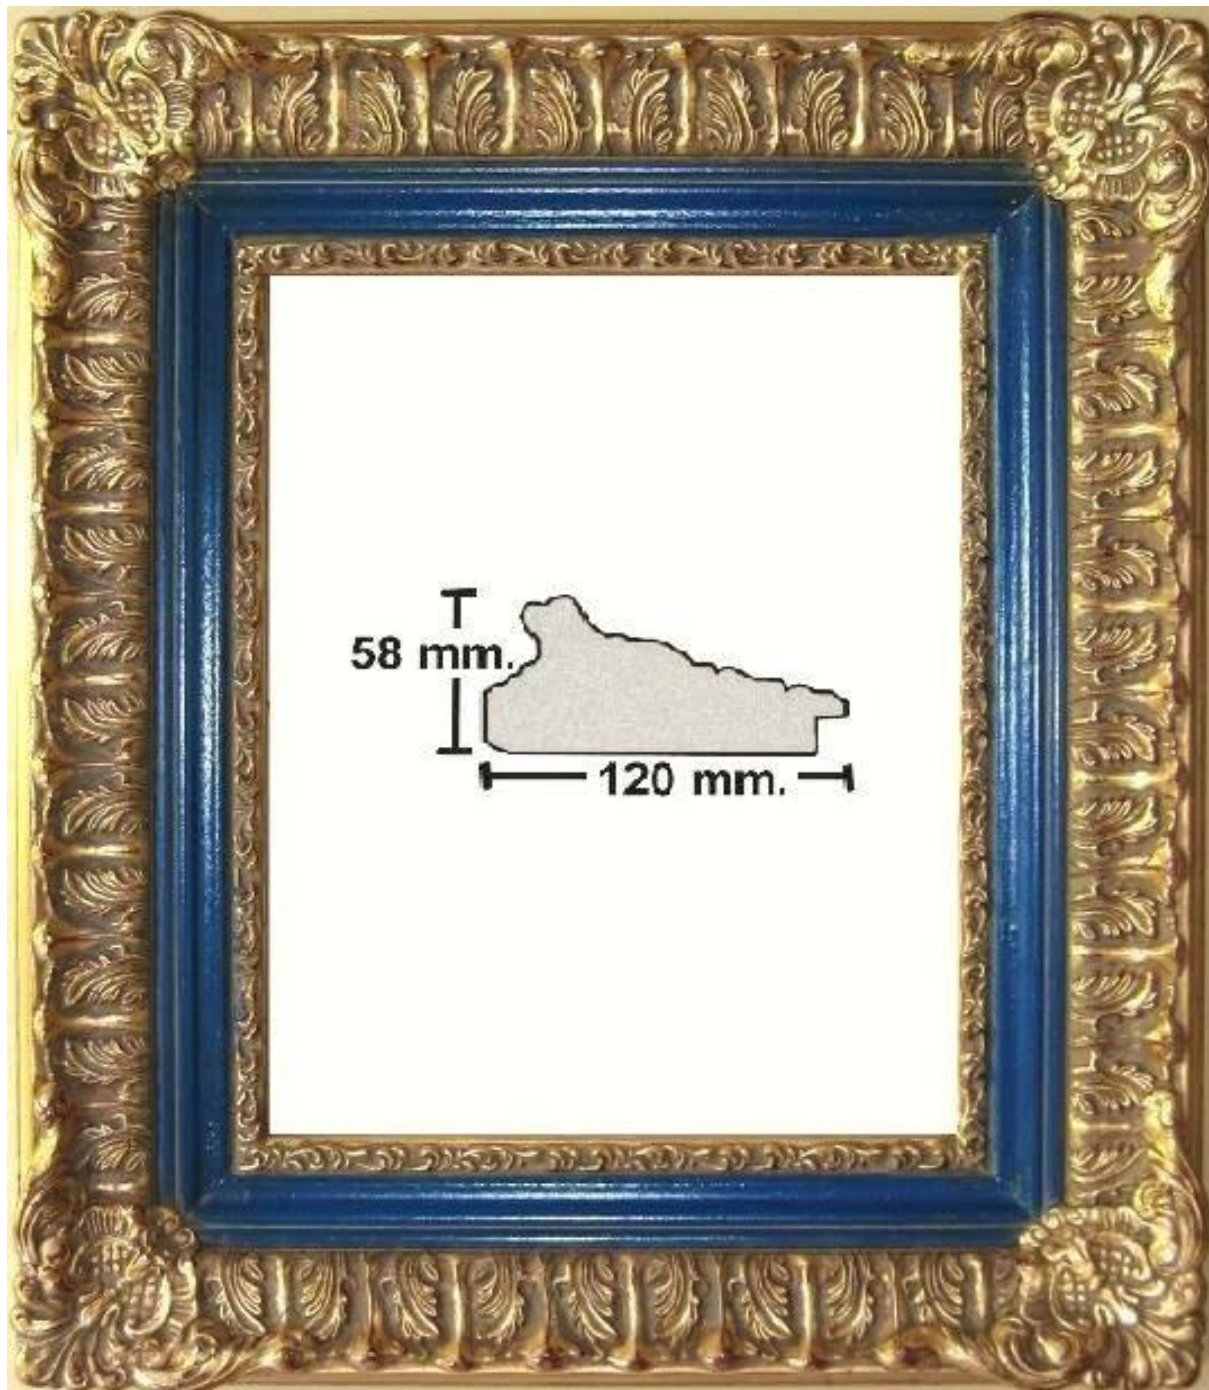

ga
GASPAR
AGUSTÍN

REF. 141/268

Marco en madera grabada
Decorado en Pan de oro y plata rozados
Con suplemento

Ancho: 13,3cm (sin suplemento 10 cm)

Alto: 4,6cm

Modelo: 141

ga
GASPAR
AGUSTÍN

REF. 145/342