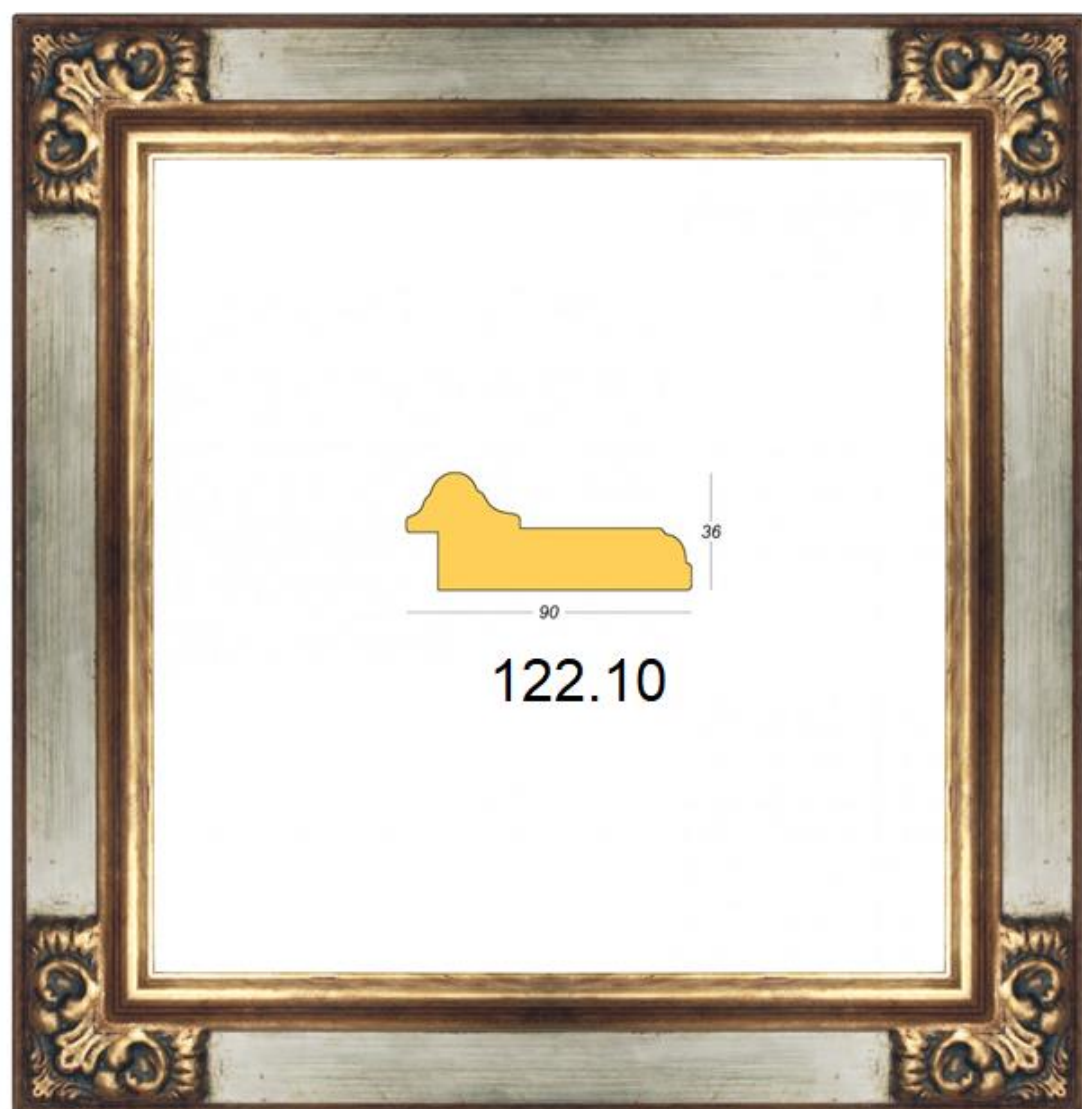

GASPAR
AGUSTÍN

REF. 122/7

Marco en madera empastada

Decorado pan de Plata

Ancho: 9cm

Alto: 3,6cm

ga

GASPAR
AGUSTÍN

REF. 122/10

Marco en madera empastada
Decorado pan de Oro entrecalle Plata

Ancho: 9cm

Alto: 3,6cm

ga

GASPAR
AGUSTÍN

Ancho: 9cm
Alto: 3,6cm

ga