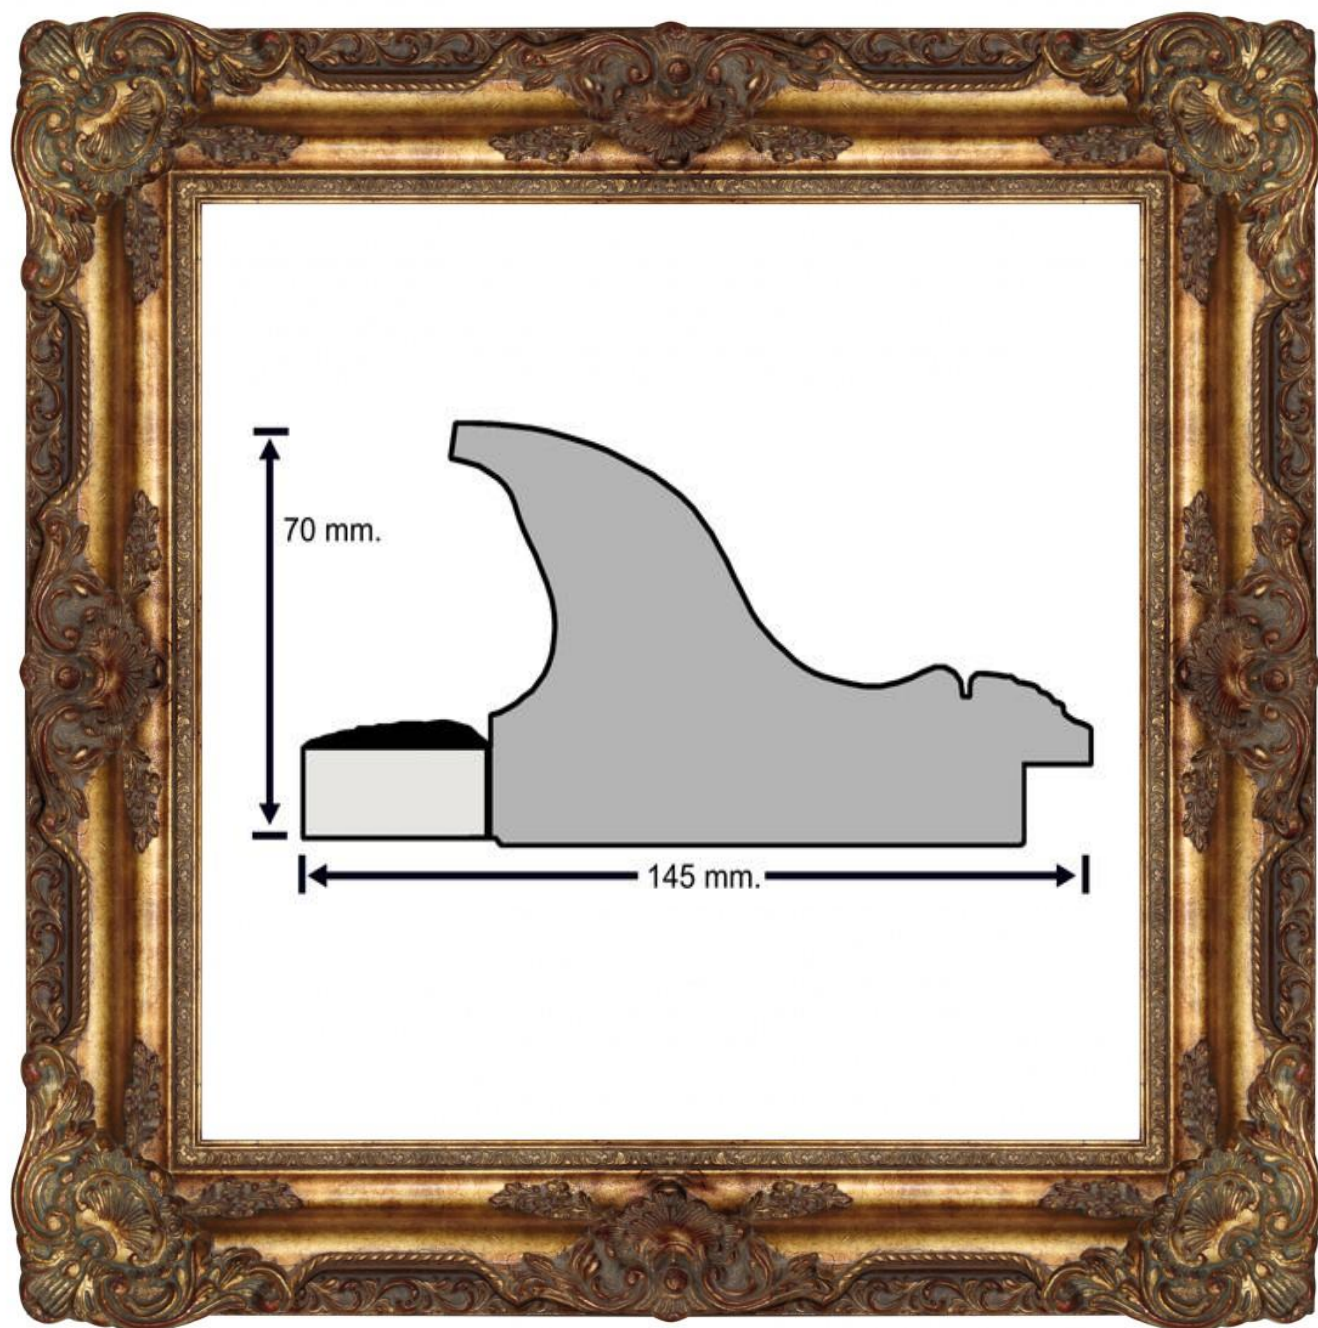

REF. E10/4

Marco en madera empastada y grabada

Decorado pan de Oro

Ancho: 14,5cm

Alto: 7cm

ga

GASPAR
AGUSTÍN