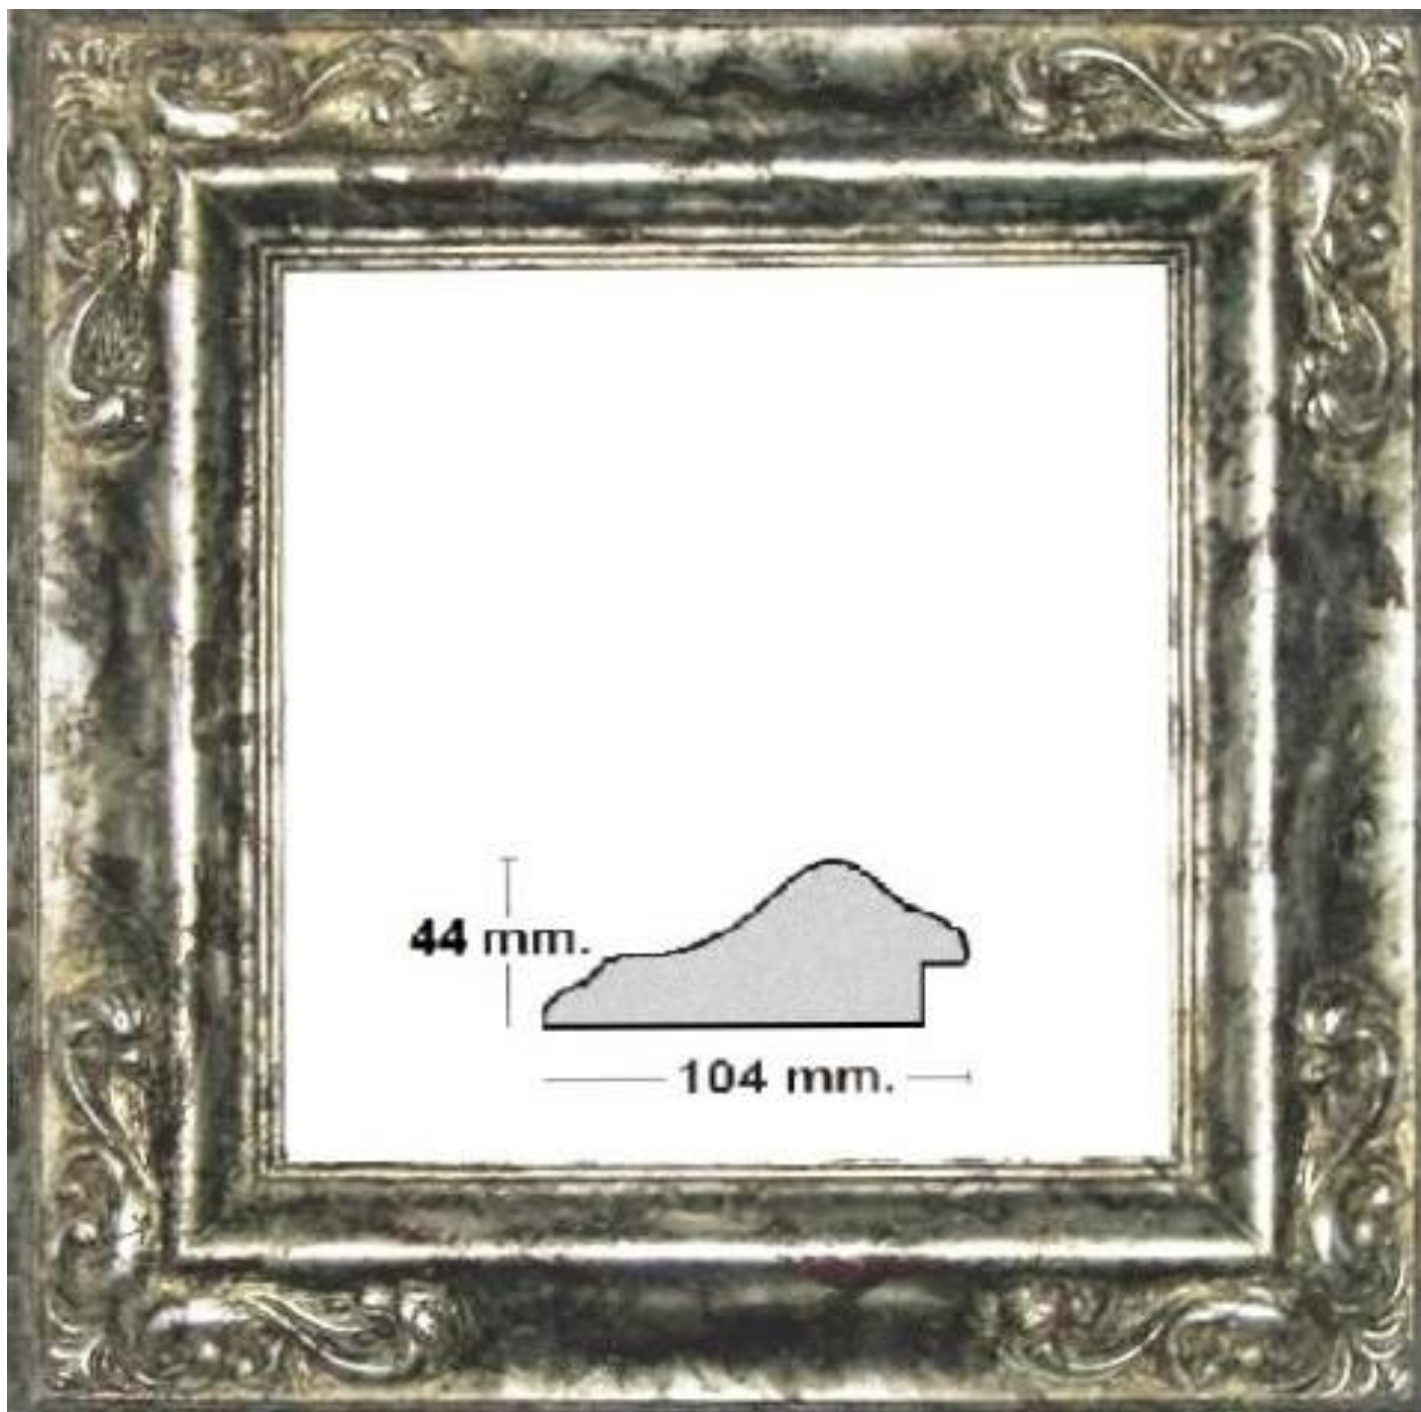

ga

GASPAR
AGUSTÍN

REF. 162/5105

Marco en madera empastada
Decorado en Pan de oro y plata

Anchura: 10,4cm

Altura: 4,4cm

ga

GASPAR
AGUSTÍN