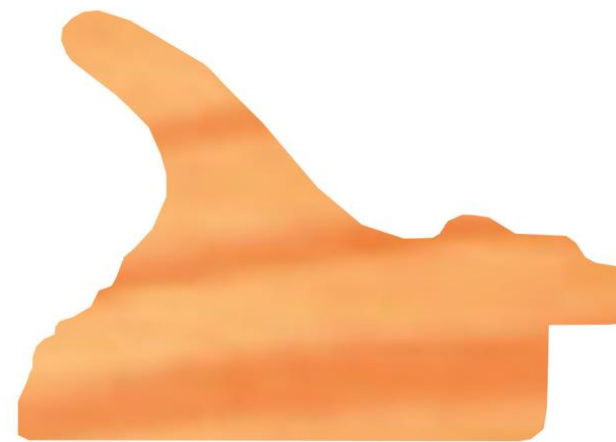

REF. E8/1005

Marco en madera empastada y grabada

Decorado pan de oro

Ancho: 6,6cm

Alto: 4,6cm

Modelo: E-8

6,6 cm

4,6 cm