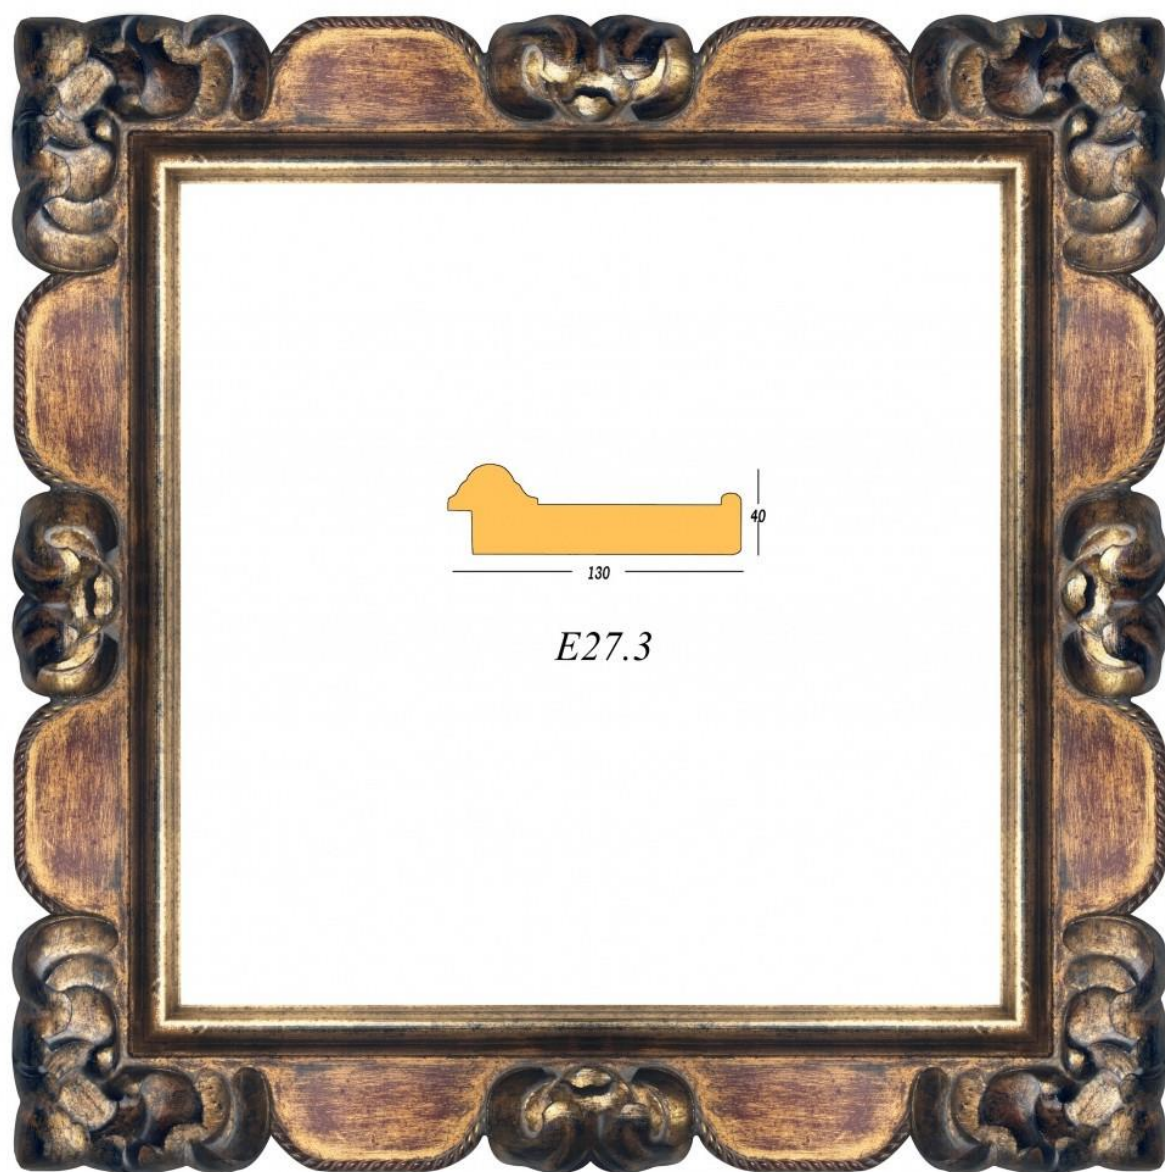

REF. E27/3

Marco en madera

Decorado oro

Ancho: 13cm

Alto: 4,1cm

ga

GASPAR
AGUSTÍN