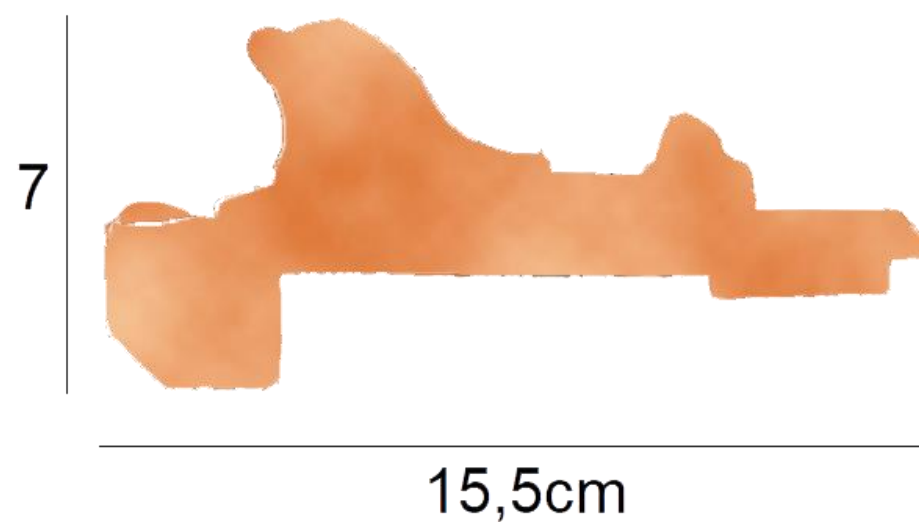

REF. 148/216

Marco en madera grabada
Decorado en Pan de oro

CON SUPLEMENTO

Anchura: 15,5cm

Altura: 7cm

Modelo 148