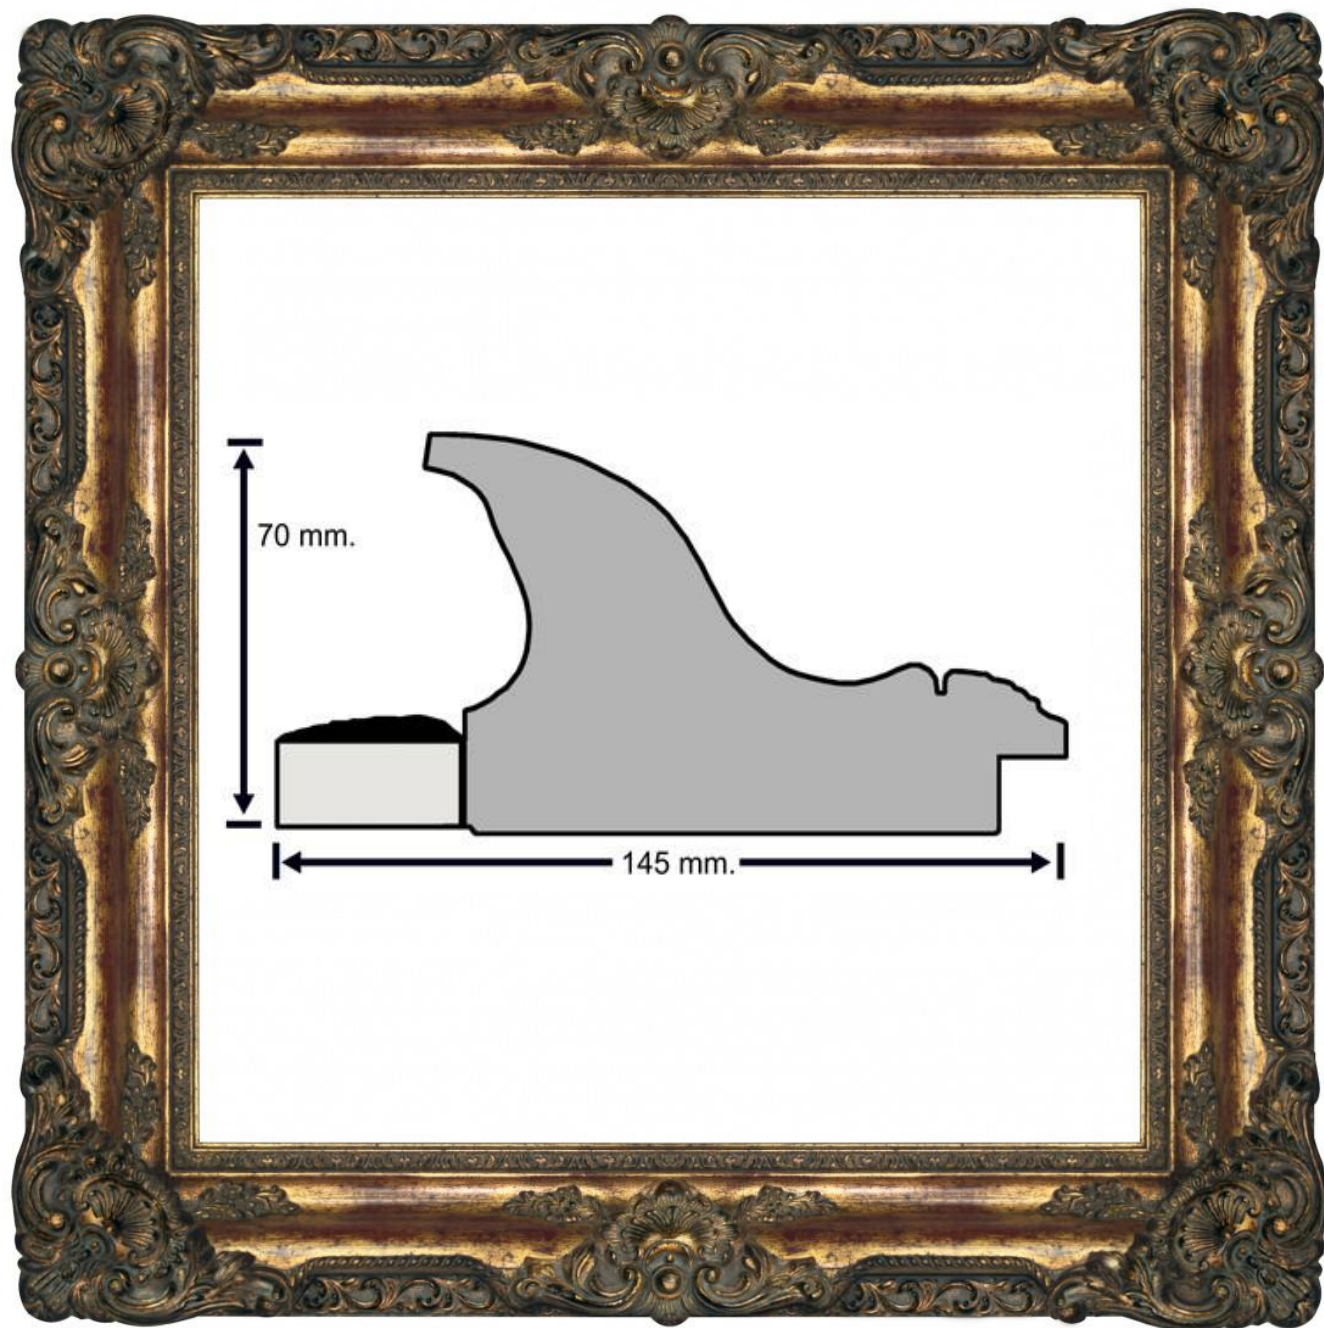

REF. E10/3

Marco en madera empastada y grabada

Decorado pan de Oro

Ancho: 14,5cm

Alto: 7cm

ga

GASPAR
AGUSTÍN