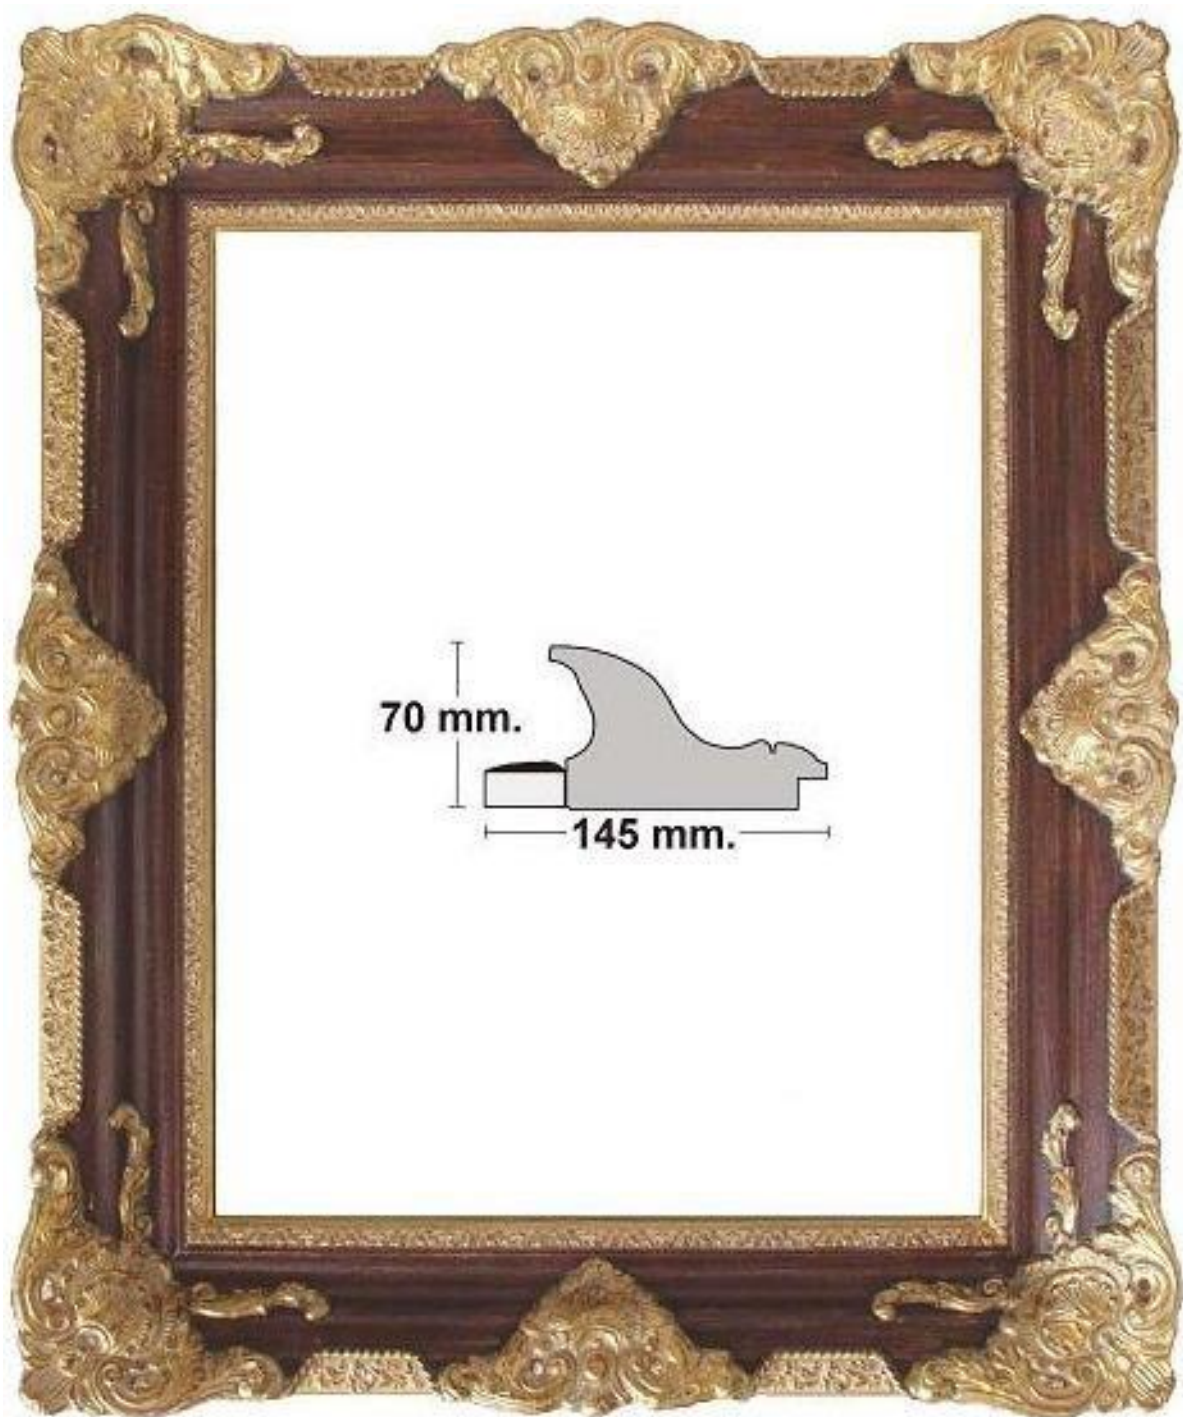

Decorado en plata y azul

Ancho: 14,5cm

Alto: 7cm

ga
GASPAR
AGUSTÍN

REF. E10/151

Marco en madera empastada
Decorado en Pan de oro

Ancho: 14,5cm

Alto: 7cm

ga

GASPAR
AGUSTÍN

REF. E10/5000

Marco en madera empastada y
grabada

Decorado en Pan de oro limpio

Ancho: 14,5cm

Alto: 7cm

ga

GASPAR
AGUSTÍN

REF. E10/331

Marco en madera empastada y grabada Decorado en Pan de oro Entrecalle Nogal

Ancho: 14,5cm

Alto: 7cm

ga

GASPAR
AGUSTÍN

MARCO DE ESTILO
E 10/10

REF. E10/10

Marco en madera empastada y
grabada

Decorado pan de oro

Ancho: 14,5cm

Alto: 7cm

ga

GASPAR
AGUSTÍN

MARCO DE ESTILO
E 10/22