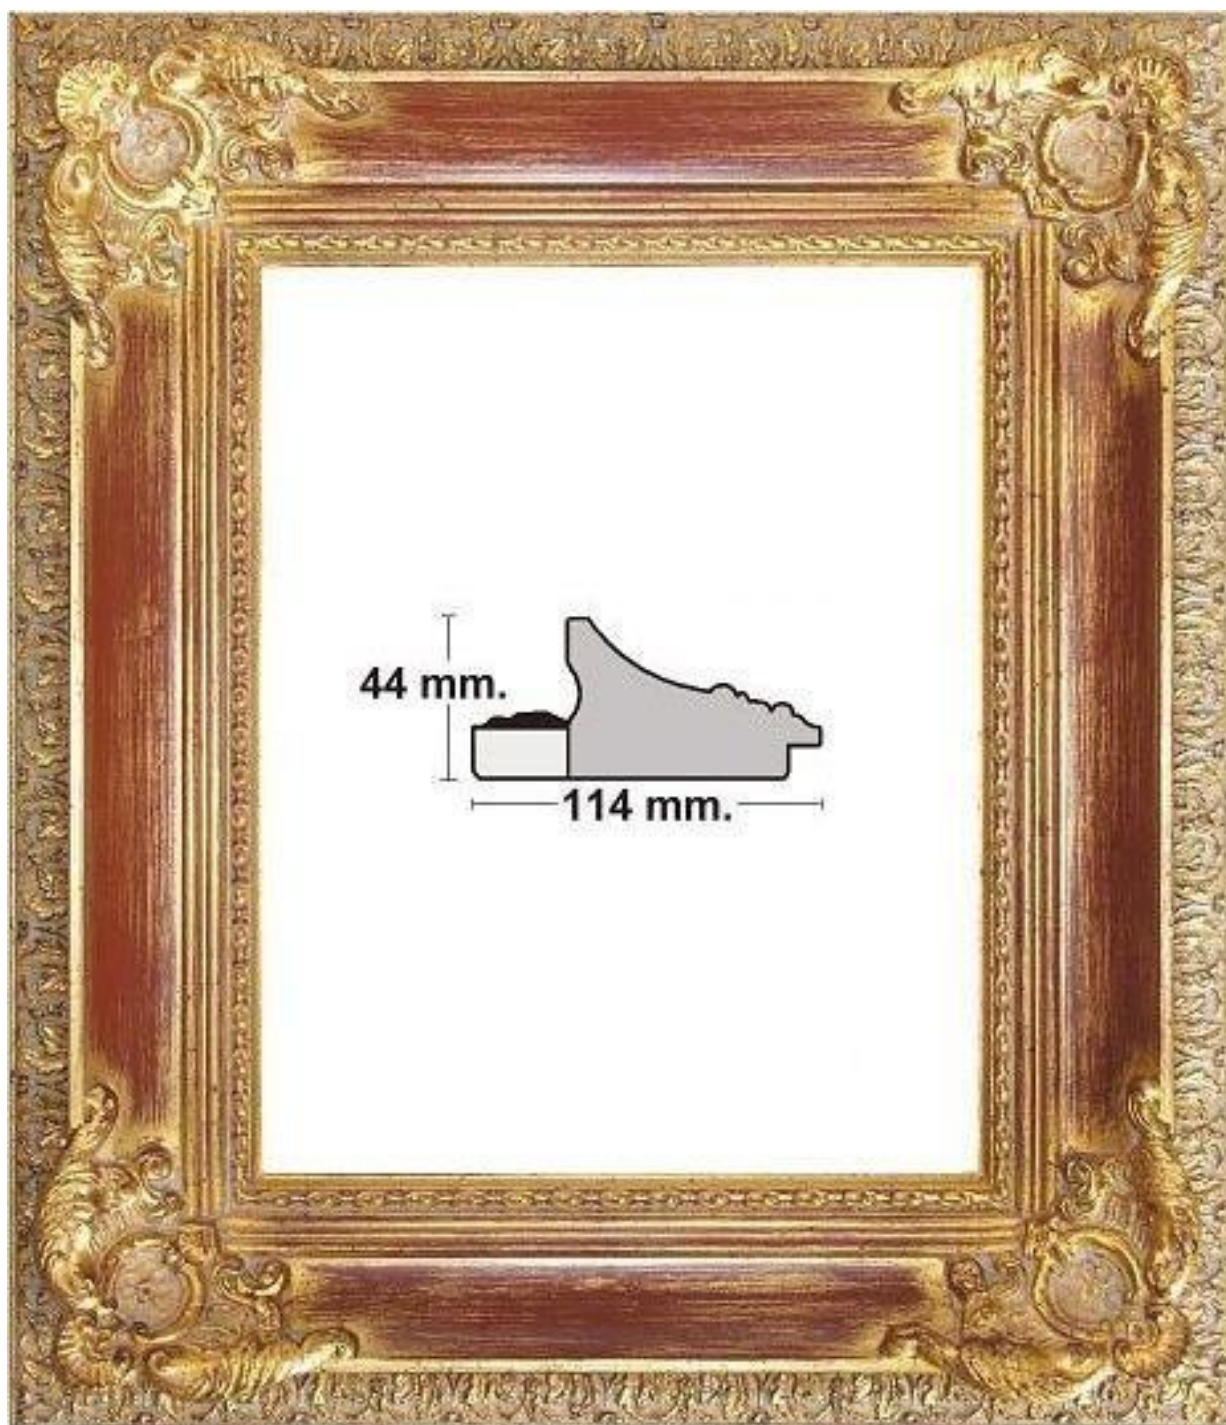

REF. 122/10

Marco en madera empastada
Decorado pan de Oro entrecalle Plata

Ancho: 9cm

Alto: 3,6cm

ga

GASPAR
AGUSTÍN

Ancho: 9cm
Alto: 3,6cm

ga

GASPAR
AGUSTÍN

REF. 122/236

Marco en madera empastada

Decorado pan de oro

Calle nogal

Ancho: 9cm

Alto: 3,6cm

122

Decorado en Pan de oro agrietado

Ancho: 9cm

Alto: 3,6cm

ga

GASPAR
AGUSTÍN

ga

GASPAR
AGUSTÍN

Marco en madera empastada y grabada
Decorado pan de oro.Calle verde
Ancho: 13,3cm (10cm sin suplemento)
Alto: 4,6cm