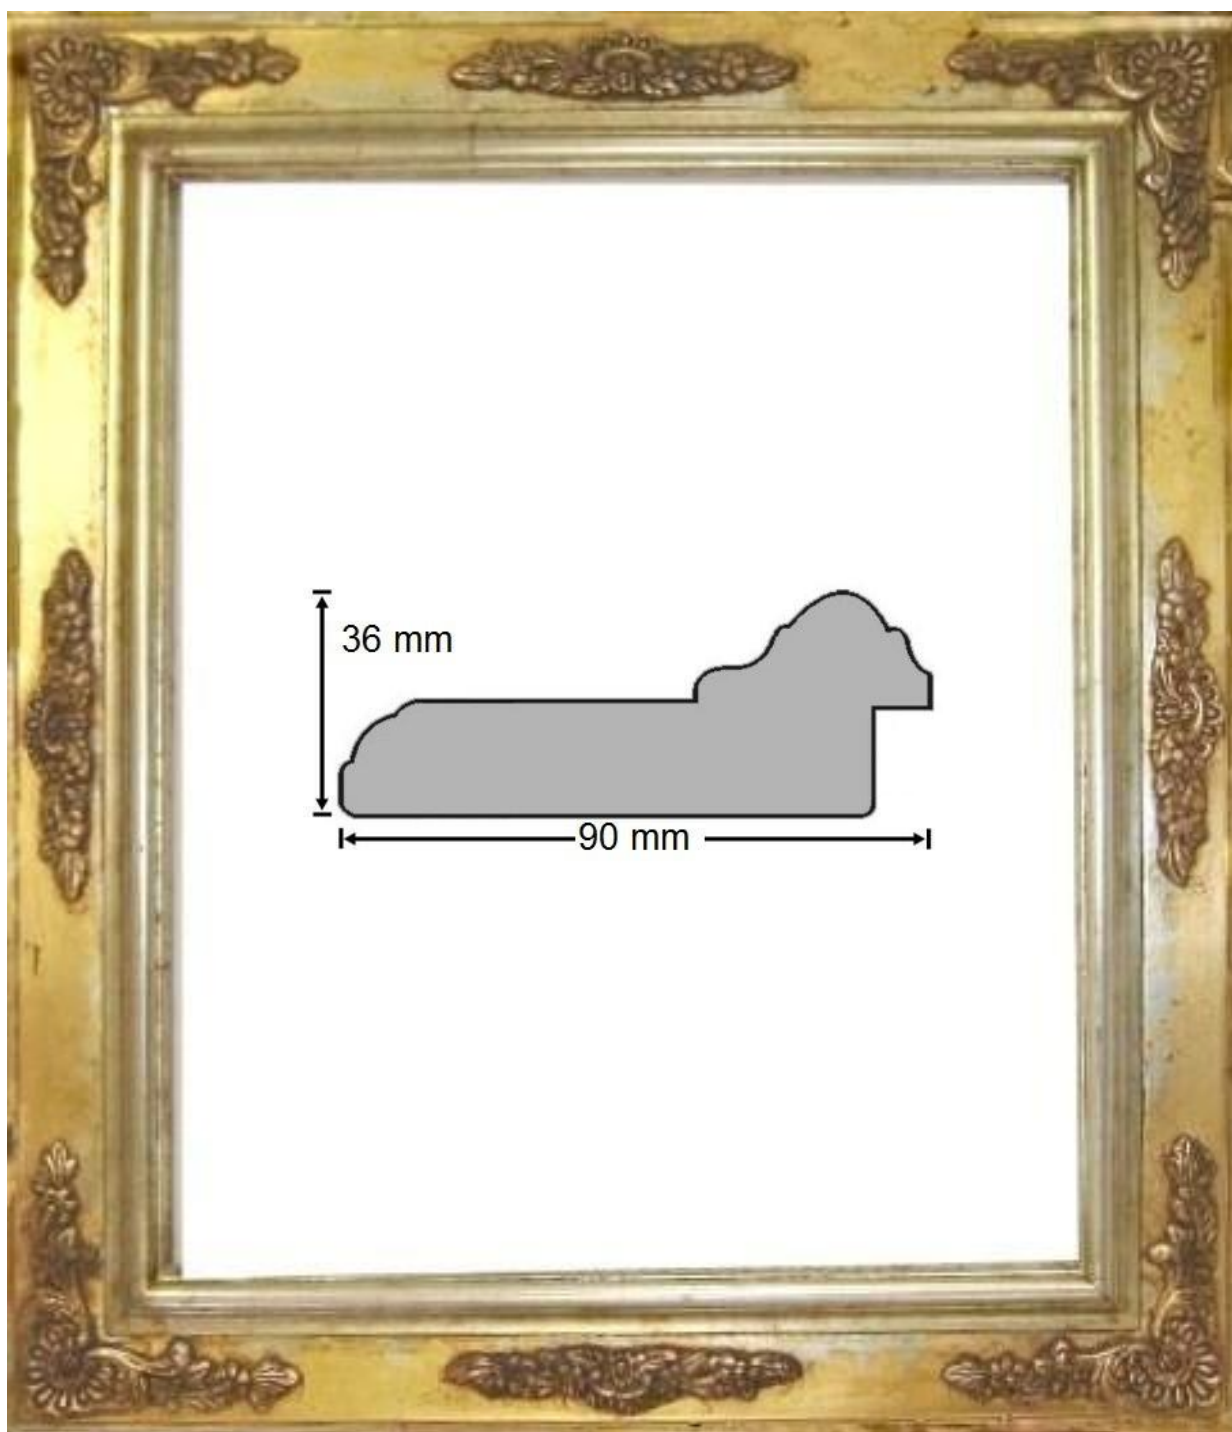

Marco en madera grabada
Decorado en Pan de oro

Ancho: 12,8cm
Alto: 7cm

ga
GASPAR
AGUSTÍN

REF. 111/111

Marco en madera grabada
Decorado en Pan de oro

Ancho: 6,1cm

Alto: 3,5cm

REF. 112/151

Marco en madera empastada y
grabada

Decorado en Pan de oro

Ancho: 10,8cm

Alto: 5,8cm

ga

GASPAR
AGUSTÍN

REF. 116/831

Marco en madera empastada

Decorado en Pan de oro

Ancho: 9cm

Alto: 3,6cm

ga

GASPAR
AGUSTÍN

REF. 116/5105

Marco en madera empastada
Decorado en Pan de oro y plata

Ancho: 9cm