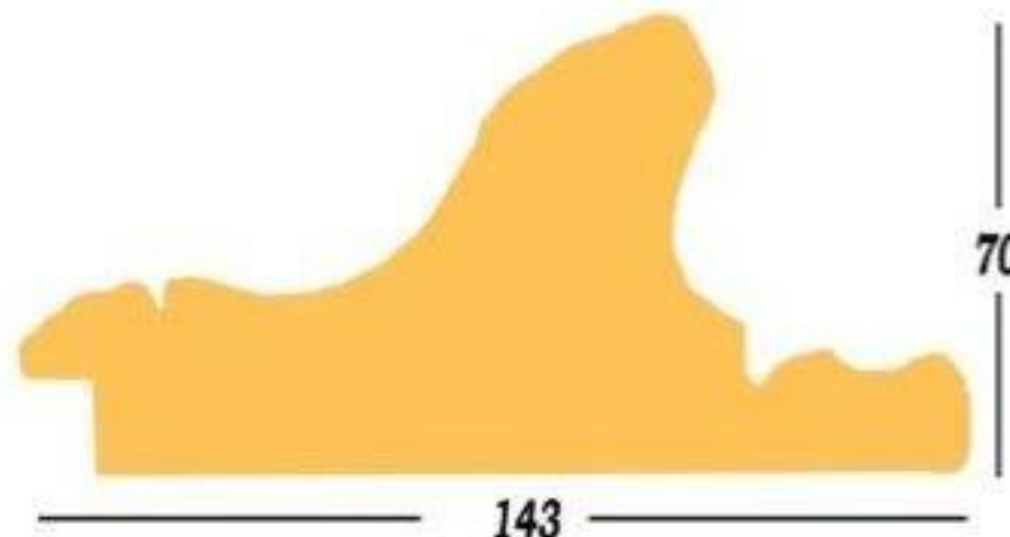

ga

GASPAR
AGUSTÍN