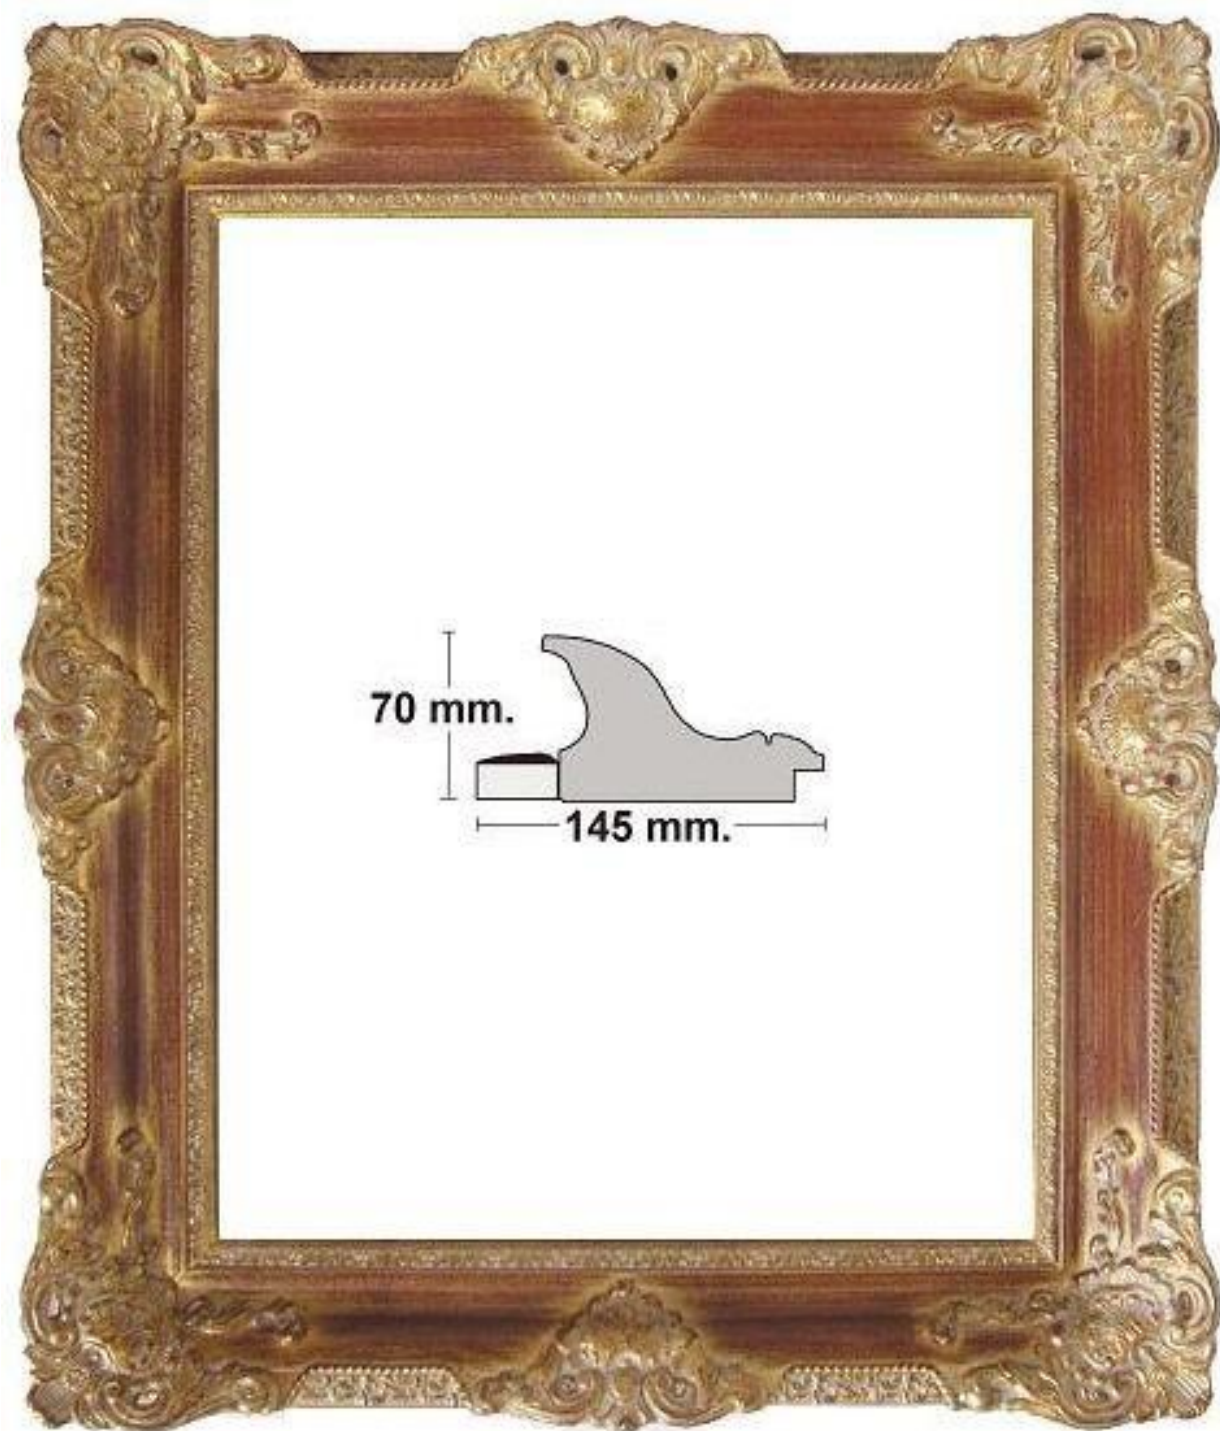

REF. E9/11-A

Marco en madera empastada y grabada

Decorado pan de oro y acido

Ancho: 8cm

Alto: 4,4cm

ga

GASPAR
AGUSTÍN

REF. E9/399

Marco en madera empastada y grabada

Decorado en DKP y Plata

Ancho: 8cm

Alto: 4,4cm

ga

GASPAR
AGUSTÍN

REF. E10/PLATA Y AZUL

Marco en madera empastada y
grabada

Decorado en plata y azul

Ancho: 14,5cm

Alto: 7cm

ga
GASPAR
AGUSTÍN

REF. E10/151

Marco en madera empastada
Decorado en Pan de oro

Ancho: 14,5cm

Alto: 7cm

ga

GASPAR
AGUSTÍN

REF. E10/5000

Marco en madera empastada y
grabada

Decorado en Pan de oro limpio

Ancho: 14,5cm

Alto: 7cm

ga