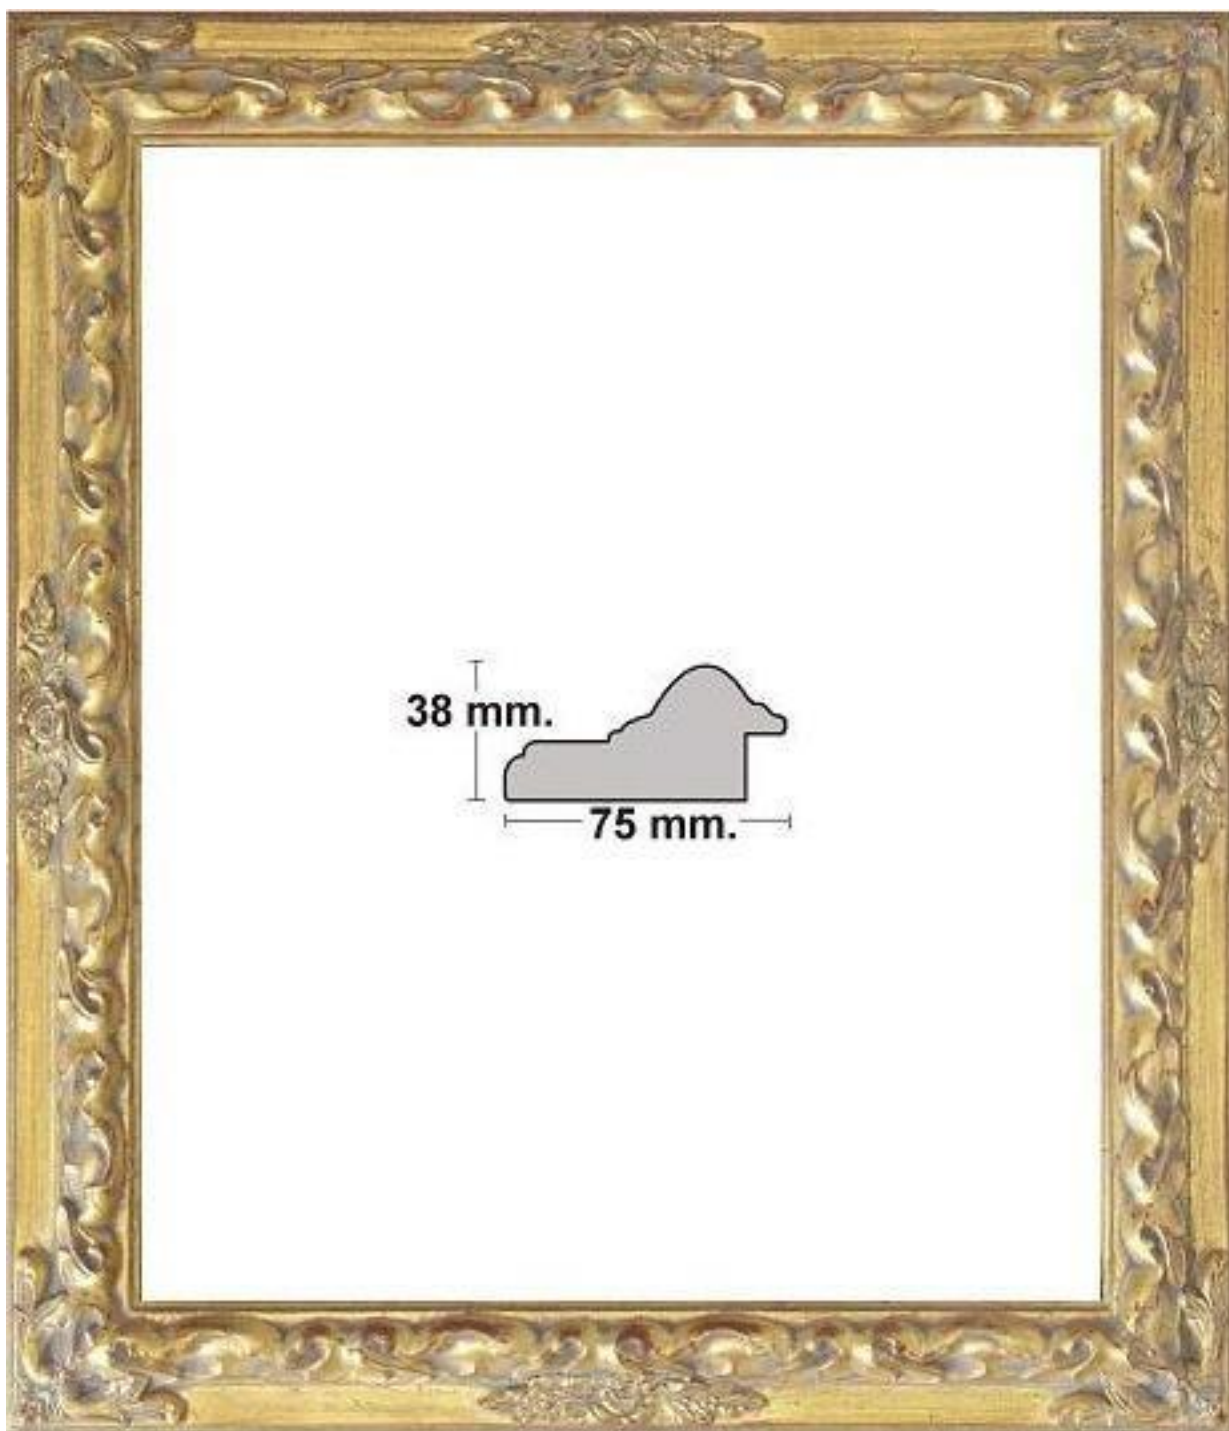

Solo Esquinas

Ancho: 10,5cm

Alto: 4,7cm

ga

GASPAR
AGUSTÍN

REF. 120/7200+calle

Marco en madera grabada

Decorado DKP con plata

Solo Esquinas

Con suplemento a juego

Ancho: 10,5cm

Alto: 4,7cm

ga

GASPAR
AGUSTÍN

REF. 121/111

Marco en madera grabada
Decorado en Pan de oro

Ancho: 7,5cm

Alto: 3,8cm

ga

GASPAR
AGUSTÍN

REF. 122/9

Marco en madera empastada
Decorado pan de oro
entrecalle crema

Ancho: 9cm

Alto: 3,6cm