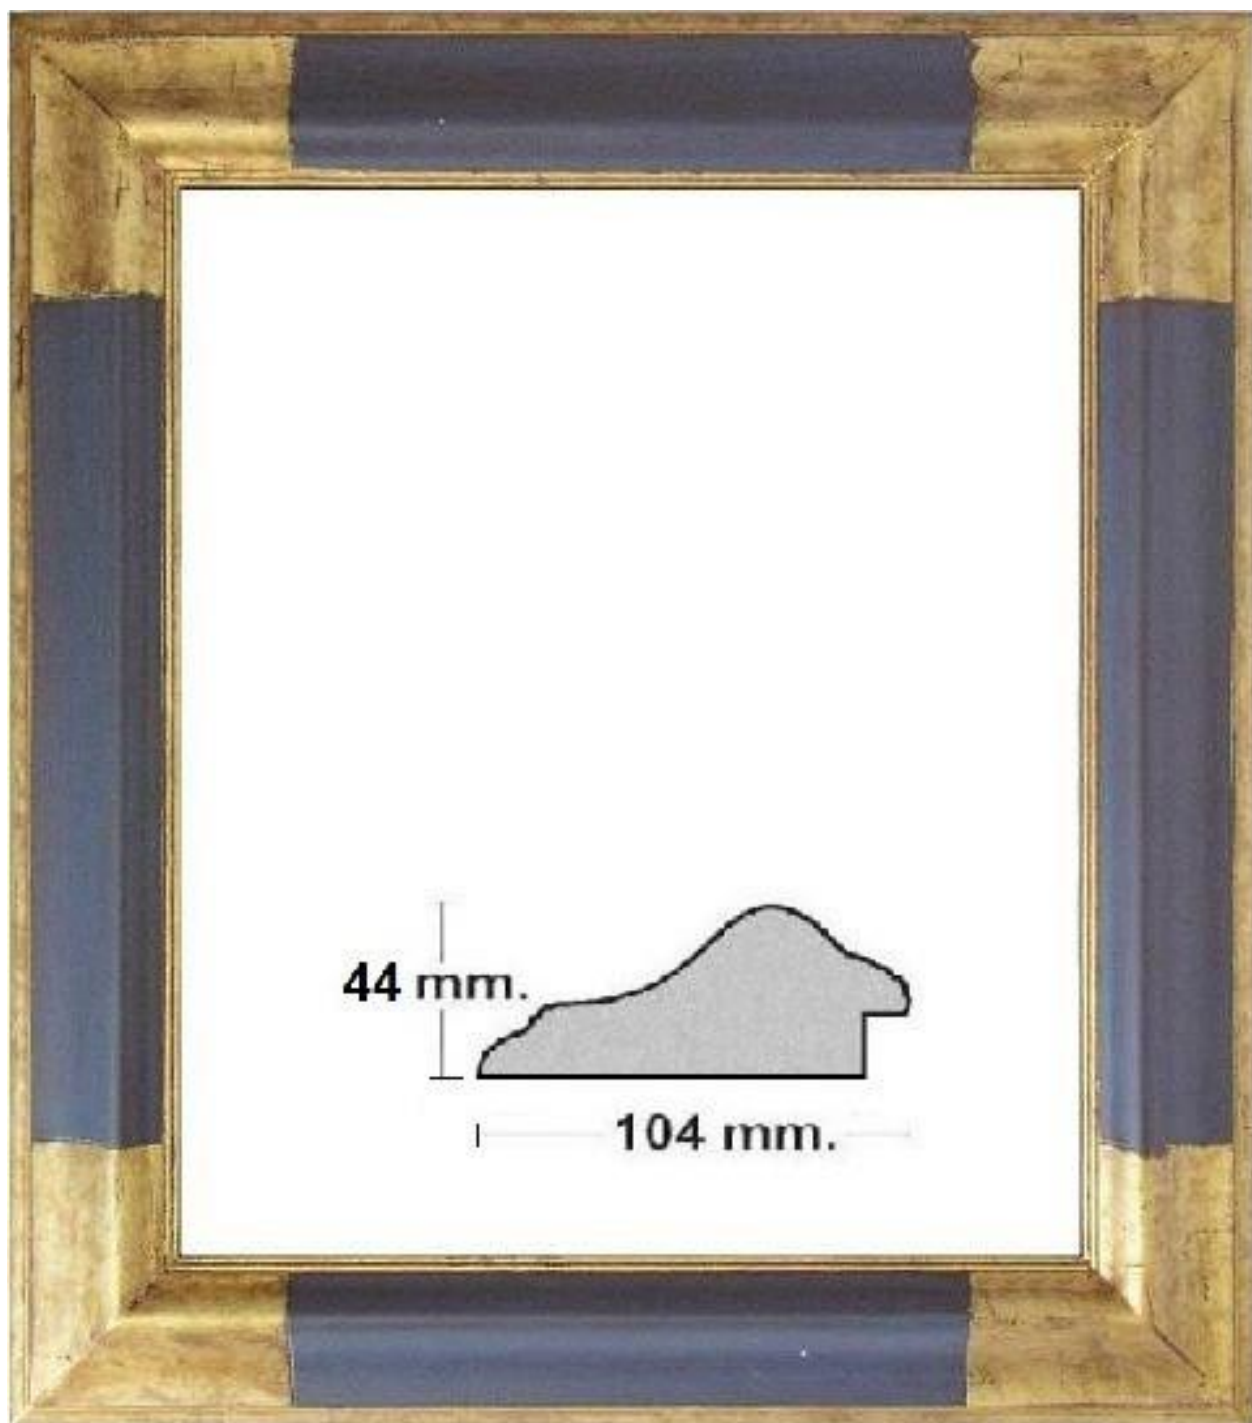

Marco en madera grabada
Decorado en Pan de oro

CON SUPLEMENTO

Anchura: 15,5cm

Altura: 7cm

Modelo 148

ga

GASPAR
AGUSTÍN

REF. 151/930

Marco en madera grabada
Decorado en Pan de oro

Anchura: 12cm

Altura: 5,8cm

ga

GASPAR
AGUSTÍN

REF. 160/831

Marco en madera grabada

Decorado en Pan de oro

Anchura: 14 cm

Altura: 5 cm

ga

GASPAR
AGUSTÍN

REF. 162/3505

Marco en madera empastada

Decorado en Pan de oro

Entrecalle azul