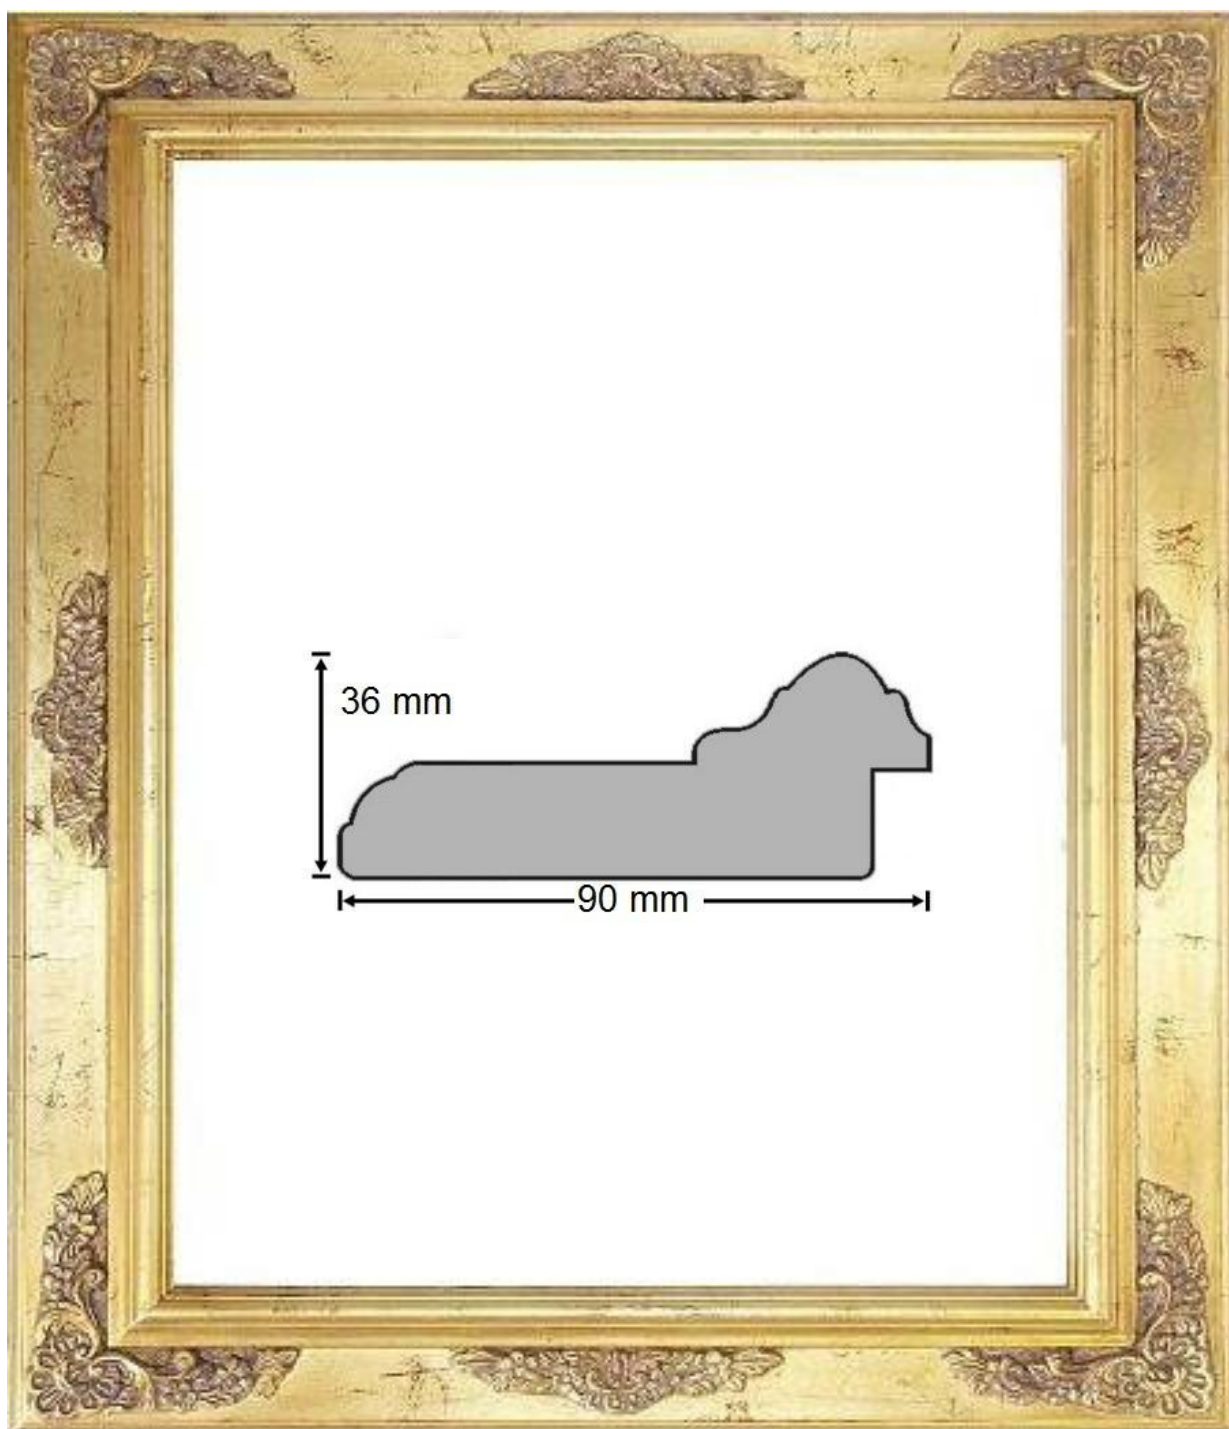

Marco en madera grabada
Decorado en Pan de oro

Ancho: 12,8cm
Alto: 7cm

ga
GASPAR
AGUSTÍN

REF. 111/111

Marco en madera grabada
Decorado en Pan de oro

Ancho: 6,1cm

Alto: 3,5cm

REF. 112/151

Marco en madera empastada y
grabada

Decorado en Pan de oro

Ancho: 10,8cm

Alto: 5,8cm

ga

GASPAR
AGUSTÍN

REF. 116/831

Marco en madera empastada

Decorado en Pan de oro

Ancho: 9cm

Alto: 3,6cm

ga

GASPAR
AGUSTÍN

REF. 116/5105

Marco en madera empastada
Decorado en Pan de oro y plata

Ancho: 9cm