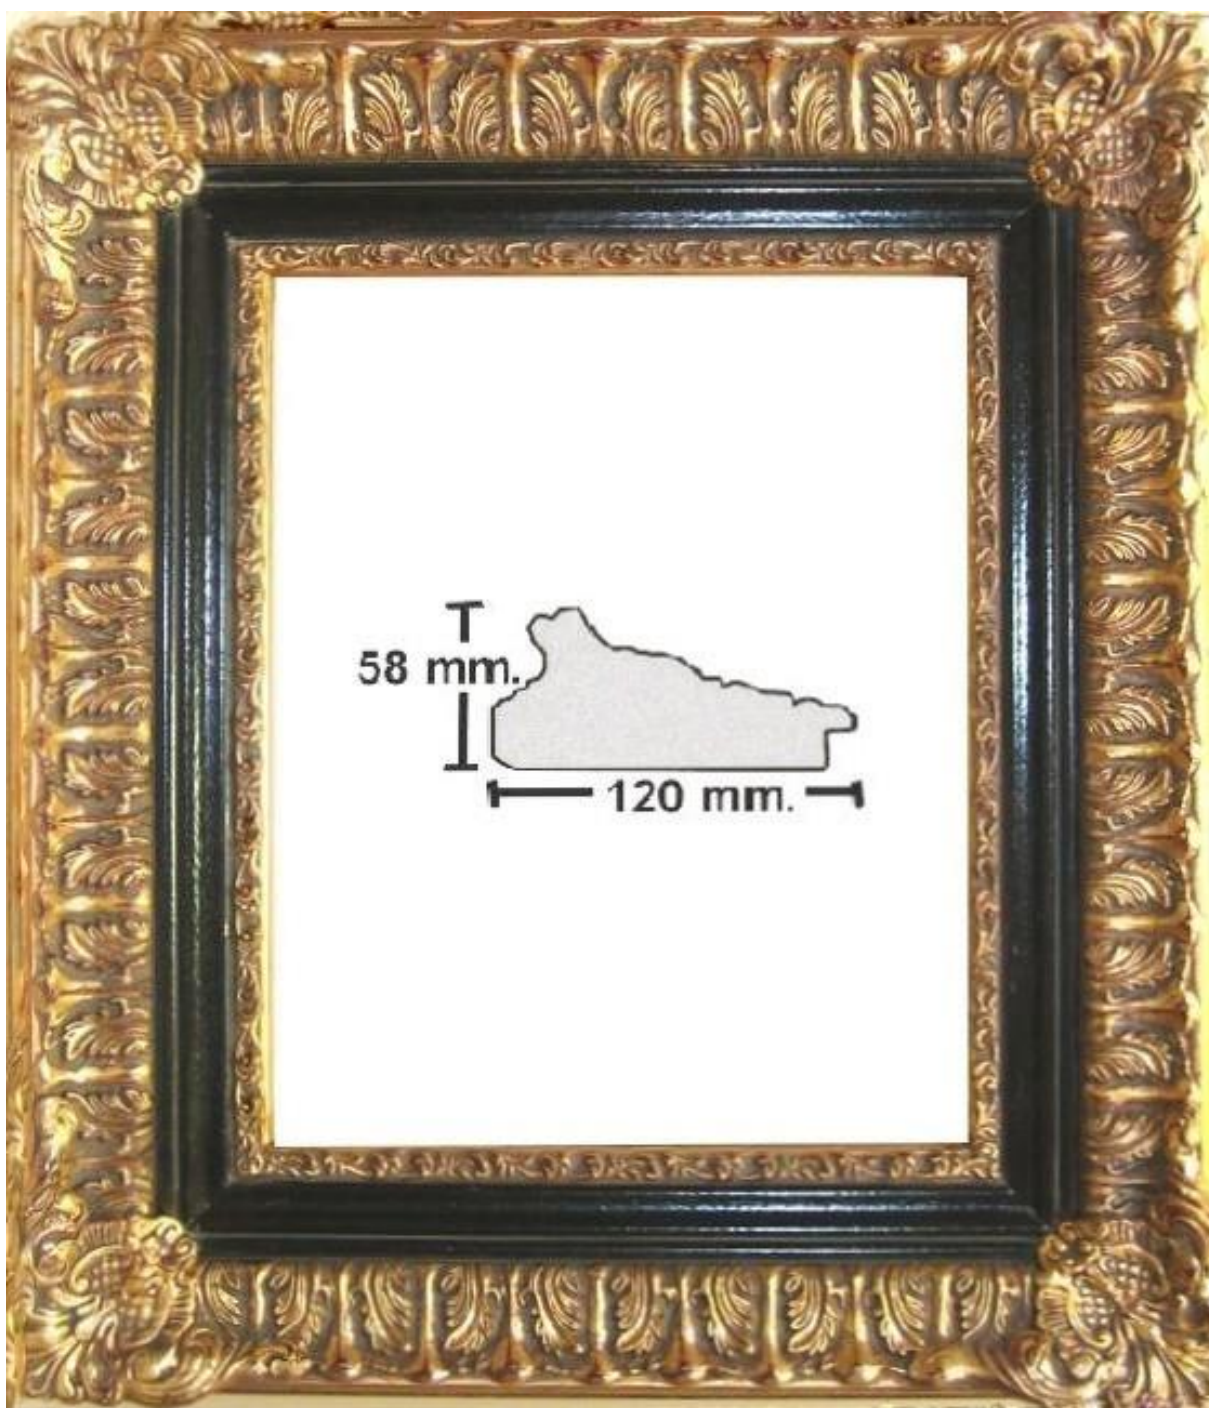

REF. 145/322

Marco en madera grabada
Decorado en Pan de oro
Entrecalle verde
Anchura: 12cm
Altura: 5,8cm

ga
GASPAR
AGUSTÍN