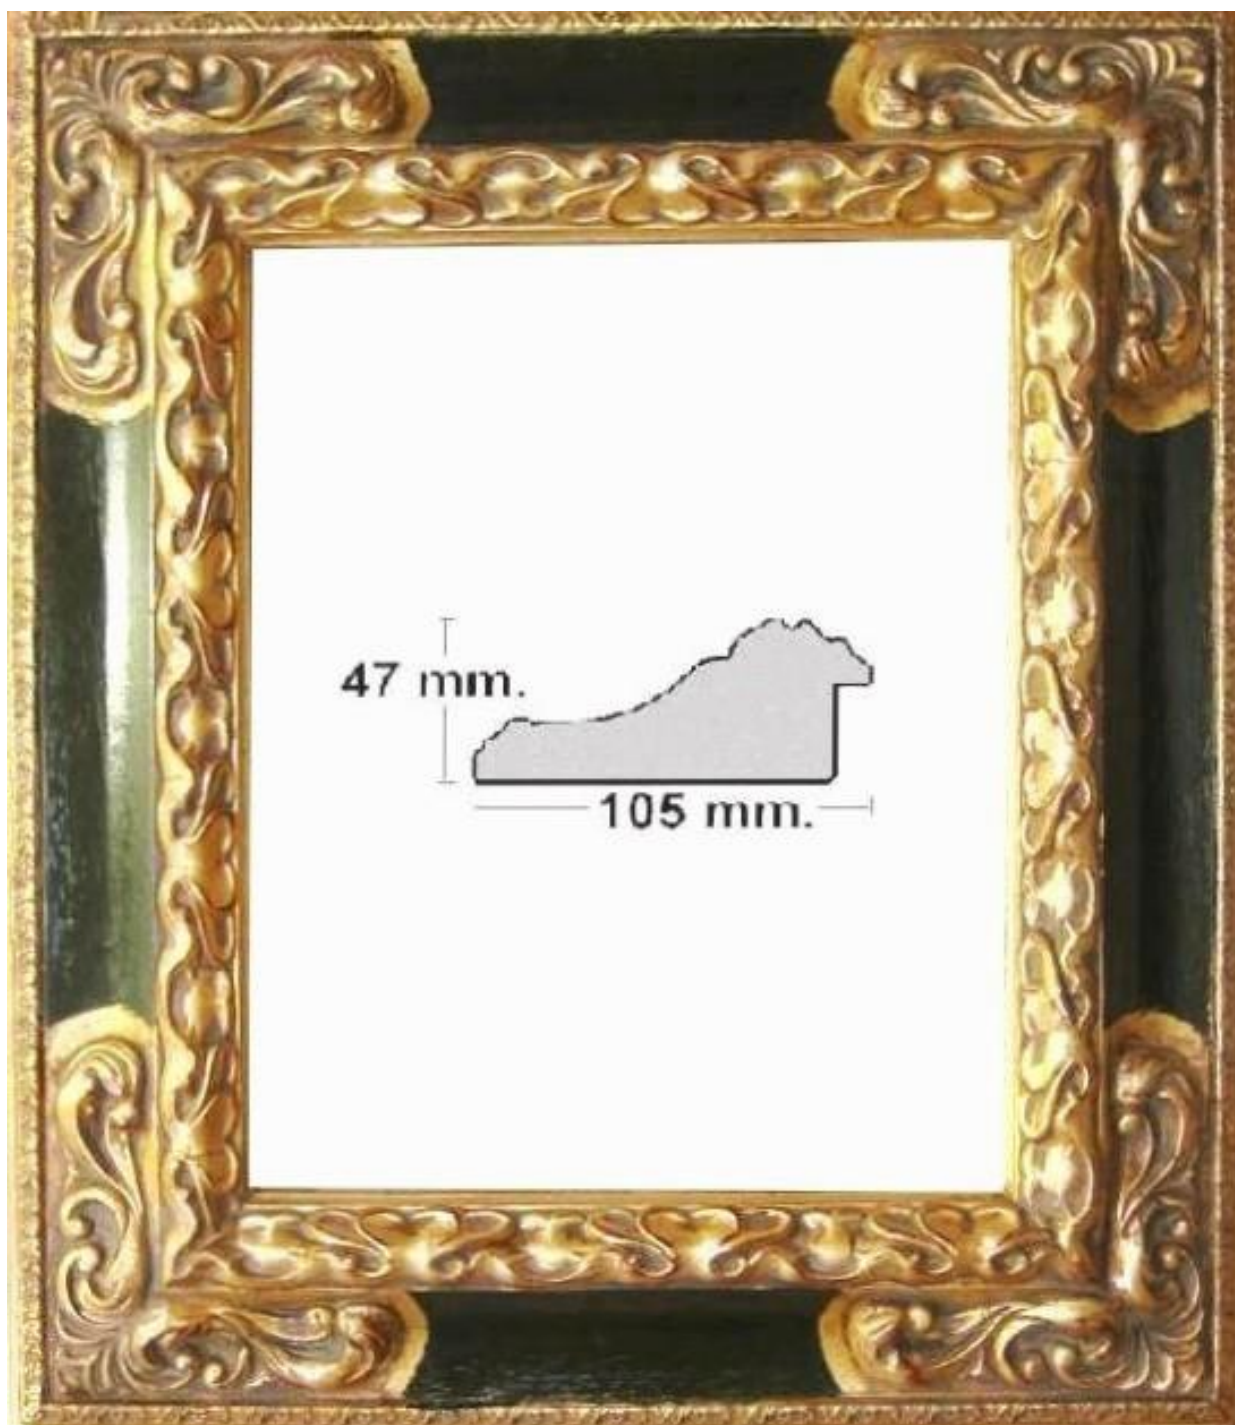

Marco en madera grabada
Decorado en Pan de oro entrecalle
granate

Solo Esquinas

Ancho: 10,5cm

Alto: 4,7cm

ga

GASPAR
AGUSTÍN

REF. 120/3205

Marco en madera grabada
Decorado en Pan de oro entrecalle
verde

Solo Esquinas

Ancho: 10,5cm

Alto: 4,7cm

ga

GASPAR
AGUSTÍN

REF. 120/7100

Marco en madera grabada

Decorado DKP