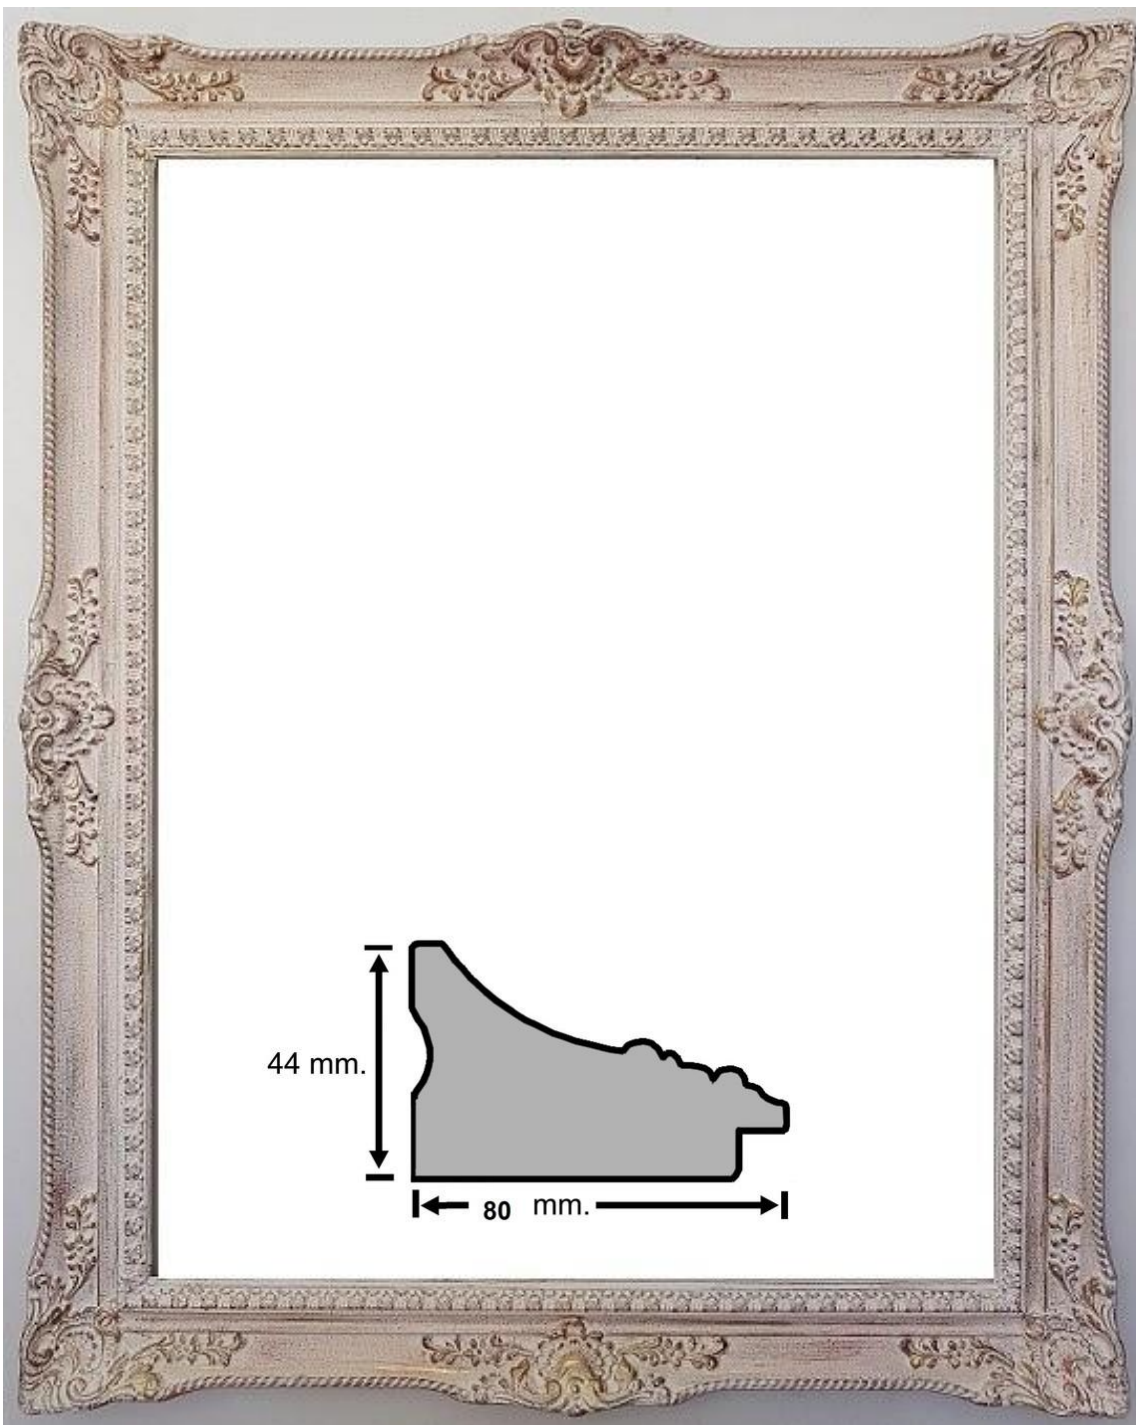

REF. E9/11-A

Marco en madera empastada y grabada

Decorado pan de oro y acido

Ancho: 8cm

Alto: 4,4cm

ga

GASPAR
AGUSTÍN

REF. E9/399