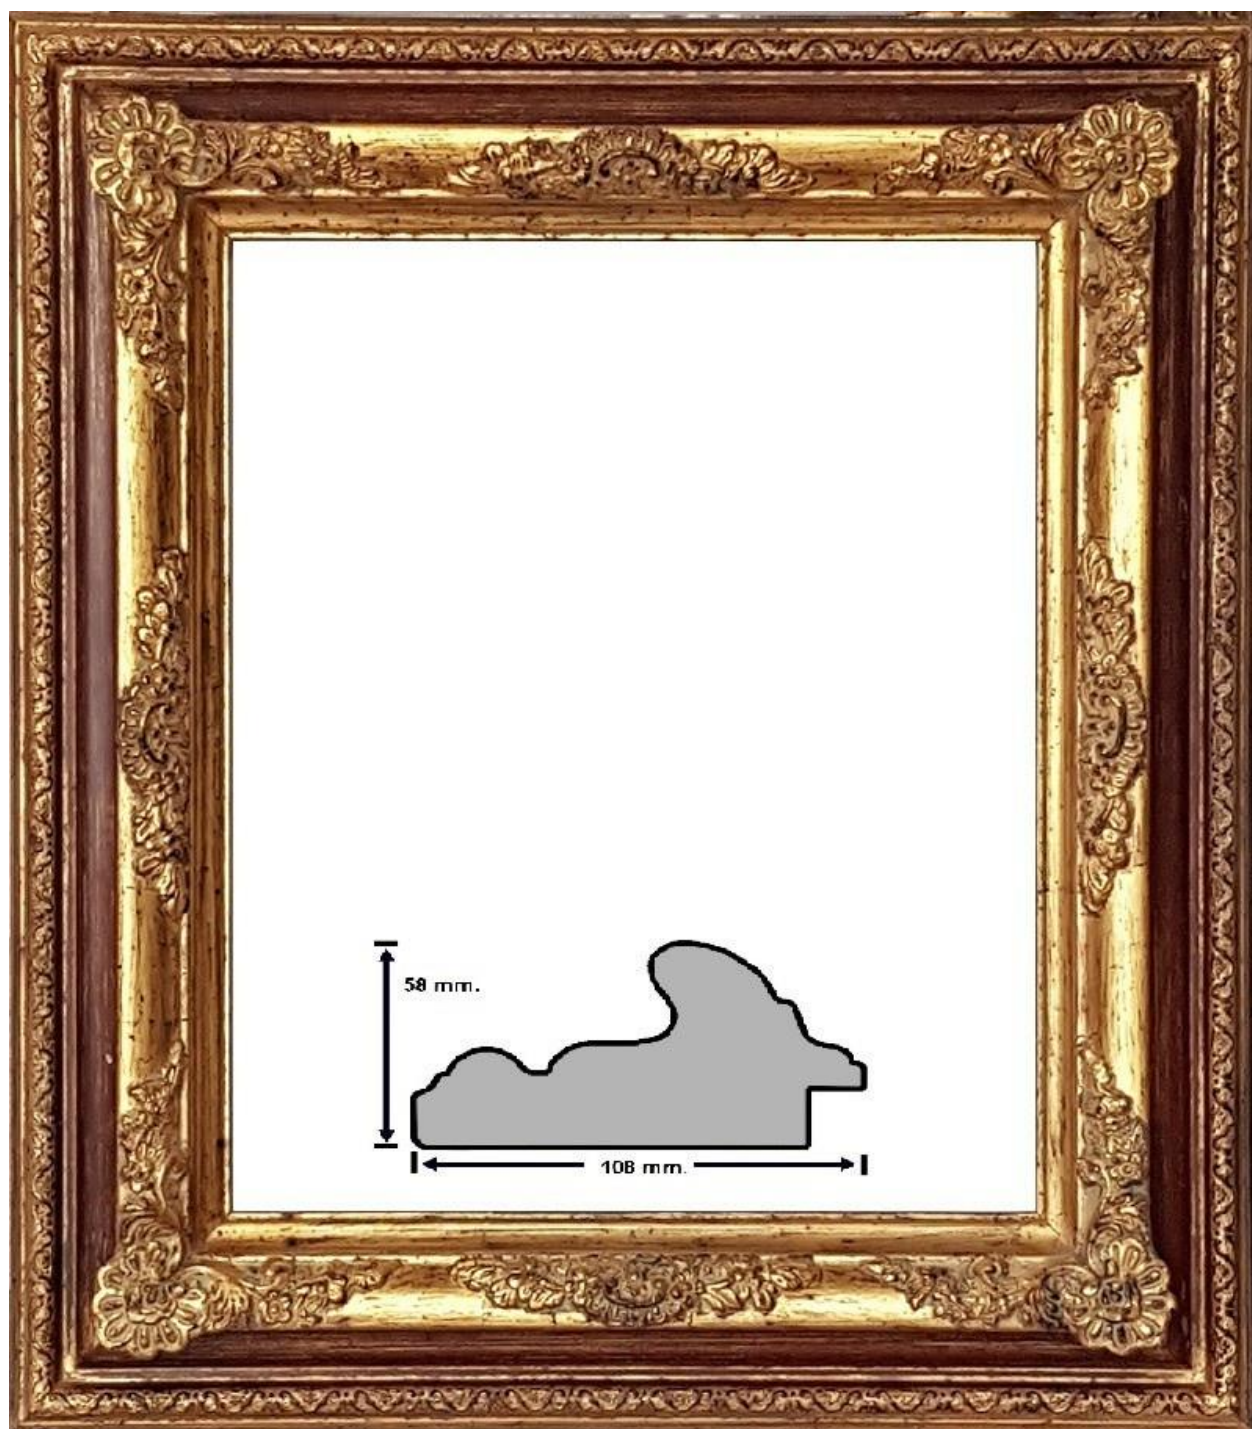

Marco en madera grabada
Decorado en Pan de oro

Ancho: 12,8cm
Alto: 7cm

ga
GASPAR
AGUSTÍN

REF. 111/111

Marco en madera grabada
Decorado en Pan de oro

Ancho: 6,1cm

Alto: 3,5cm

REF. 112/151