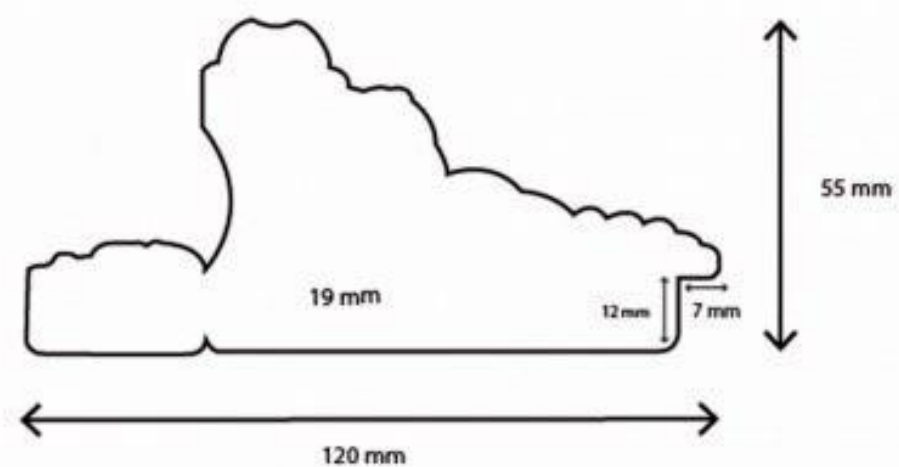

Marco en madera

Decorado Oro

Ancho: 13cm

Alto: 4,1cm

ga

GASPAR
AGUSTÍN

REF. E30/01

Marco en madera
grabada