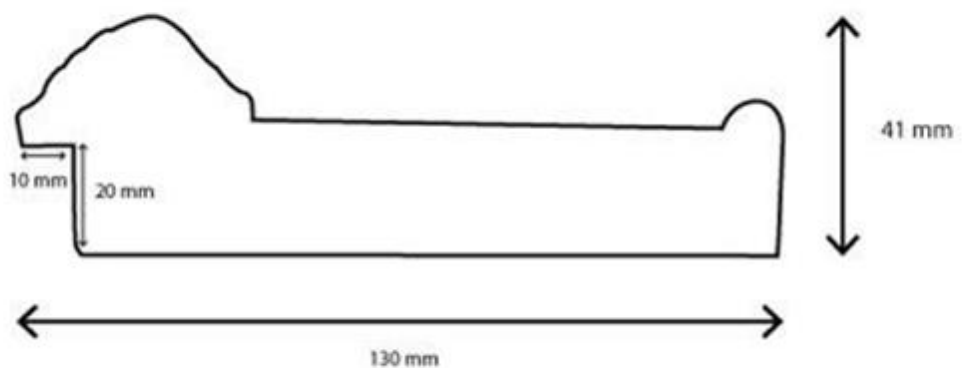

**MARCO DE ESTILO
E 16/25**

REF. E16/25

Marco en madera grabada
Decorado DKP con oro
Ancho: 11cm Alto: 5cm: 5,8cm

ga

**GASPAR
AGUSTÍN**

**MARCO DE ESTILO
E 16/30**

REF. E16/30

Marco en madera grabada
Decorado pan de oro

Ancho: 11cm Alto: 5cm: 5,8cm

ga
GASPAR
AGUSTÍN

*EF. E27/ORO CALLE
VERDE*

Marco en madera
Decorado pan de oro entrecalle verde

Ancho: 13cm

Alto: 4,1cm

REF. E27/5

Marco en madera
Decorado pan de oro entrecalle nogal

Ancho: 13cm

Alto: 4,1cm

ga

GASPAR
AGUSTÍN

REF. E27/6 DKP

Marco en madera
Decorado decapado

Ancho: 13cm

Alto: 4,1cm