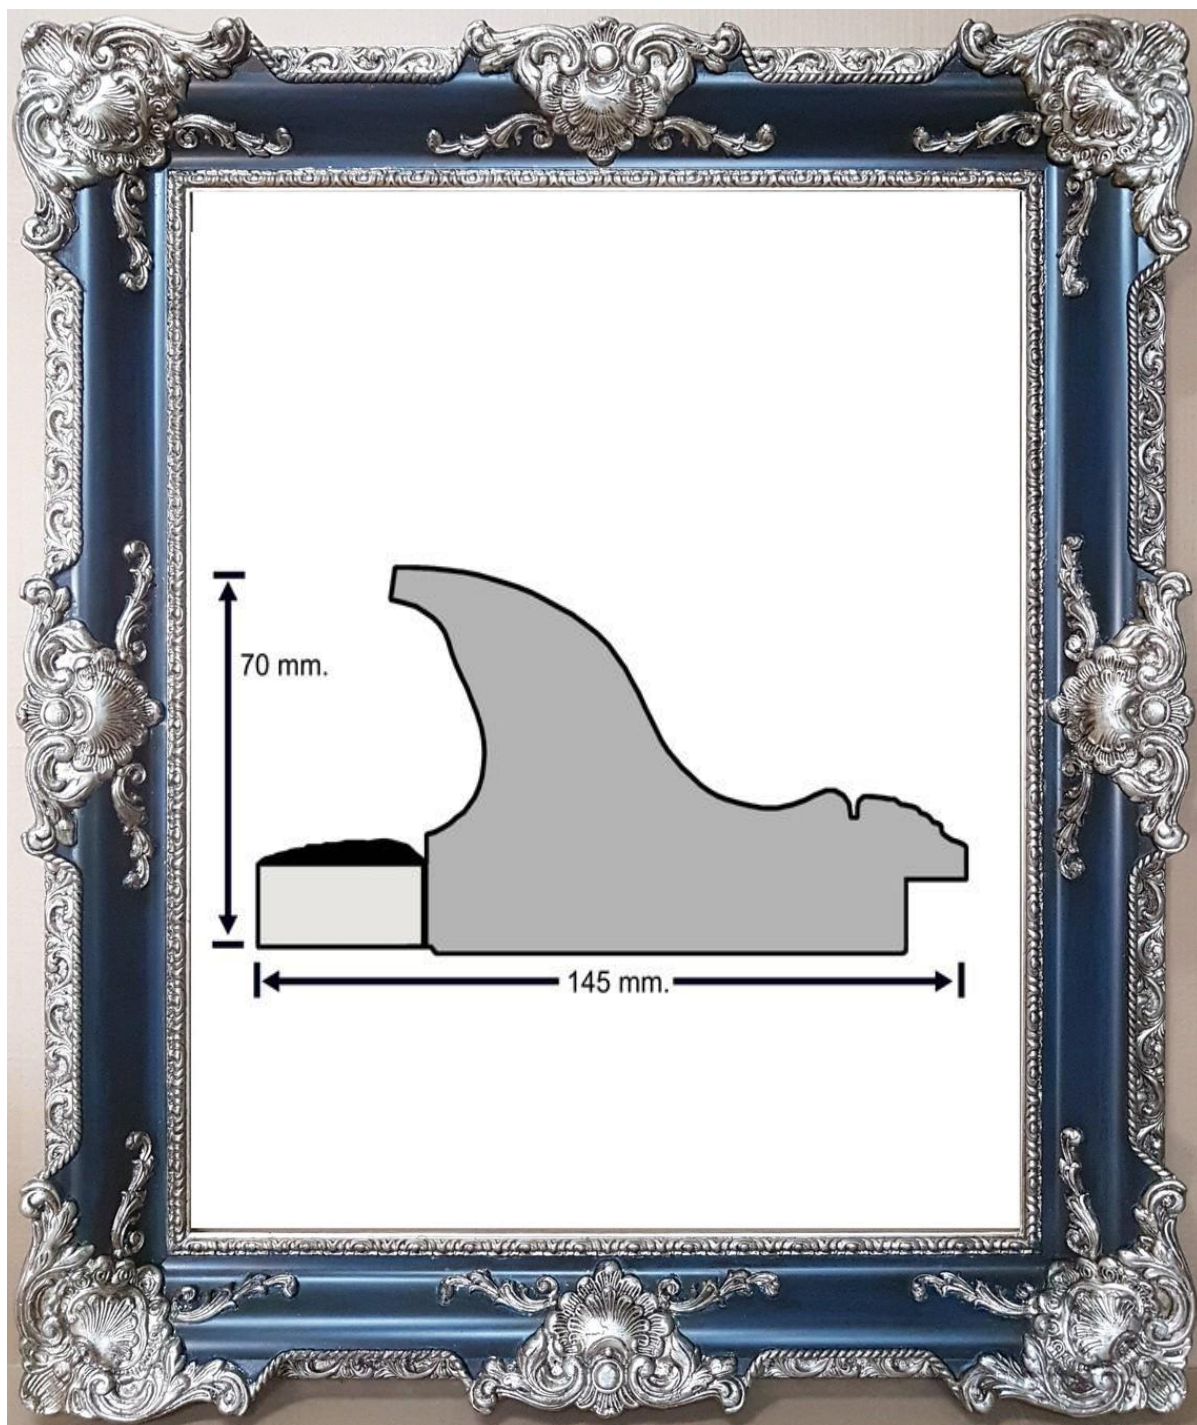

Marco en madera empastada y grabada

Decorado en DKP y Plata

Ancho: 8cm

Alto: 4,4cm

ga

GASPAR
AGUSTÍN

REF. E10/PLATA Y AZUL

Marco en madera empastada y
grabada

Decorado en plata y azul

Ancho: 14,5cm

Alto: 7cm

ga
GASPAR
AGUSTÍN

REF. E10/151

Marco en madera empastada
Decorado en Pan de oro

Ancho: 14,5cm

Alto: 7cm