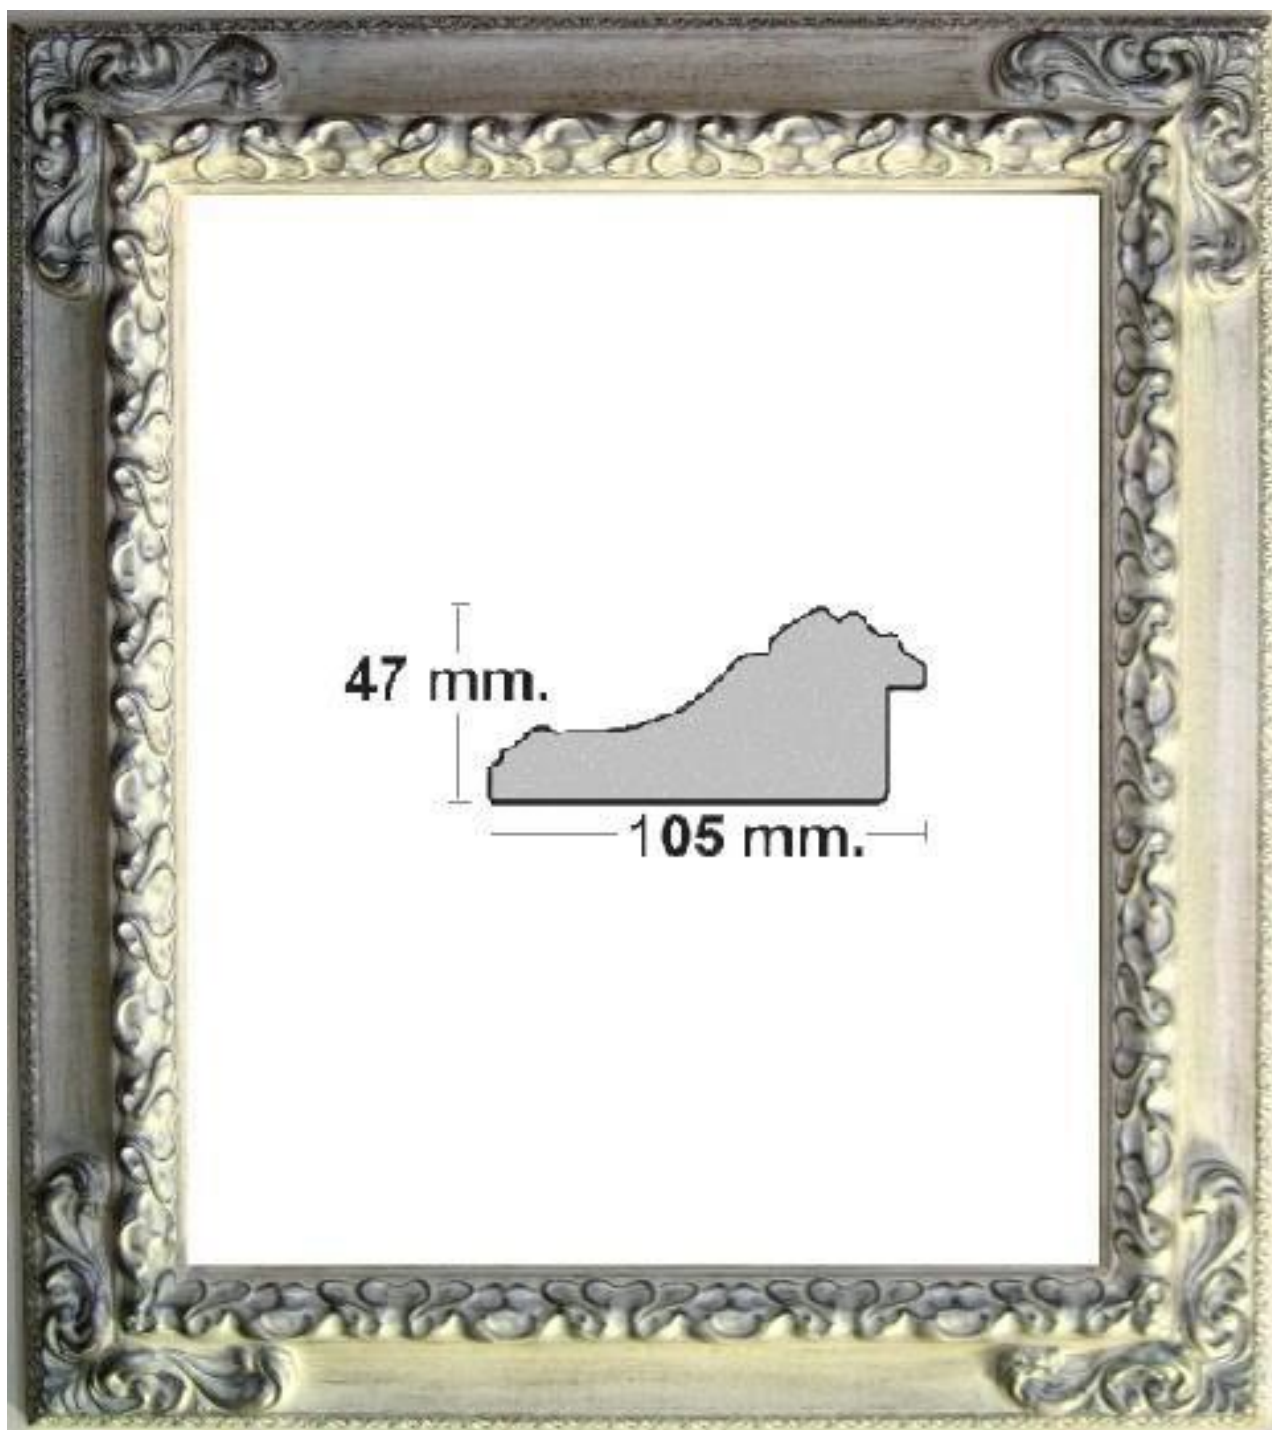

Solo Esquinas

Ancho: 10,5cm

Alto: 4,7cm

ga

GASPAR
AGUSTÍN

REF. 120/7100

Marco en madera grabada

Decorado DKP