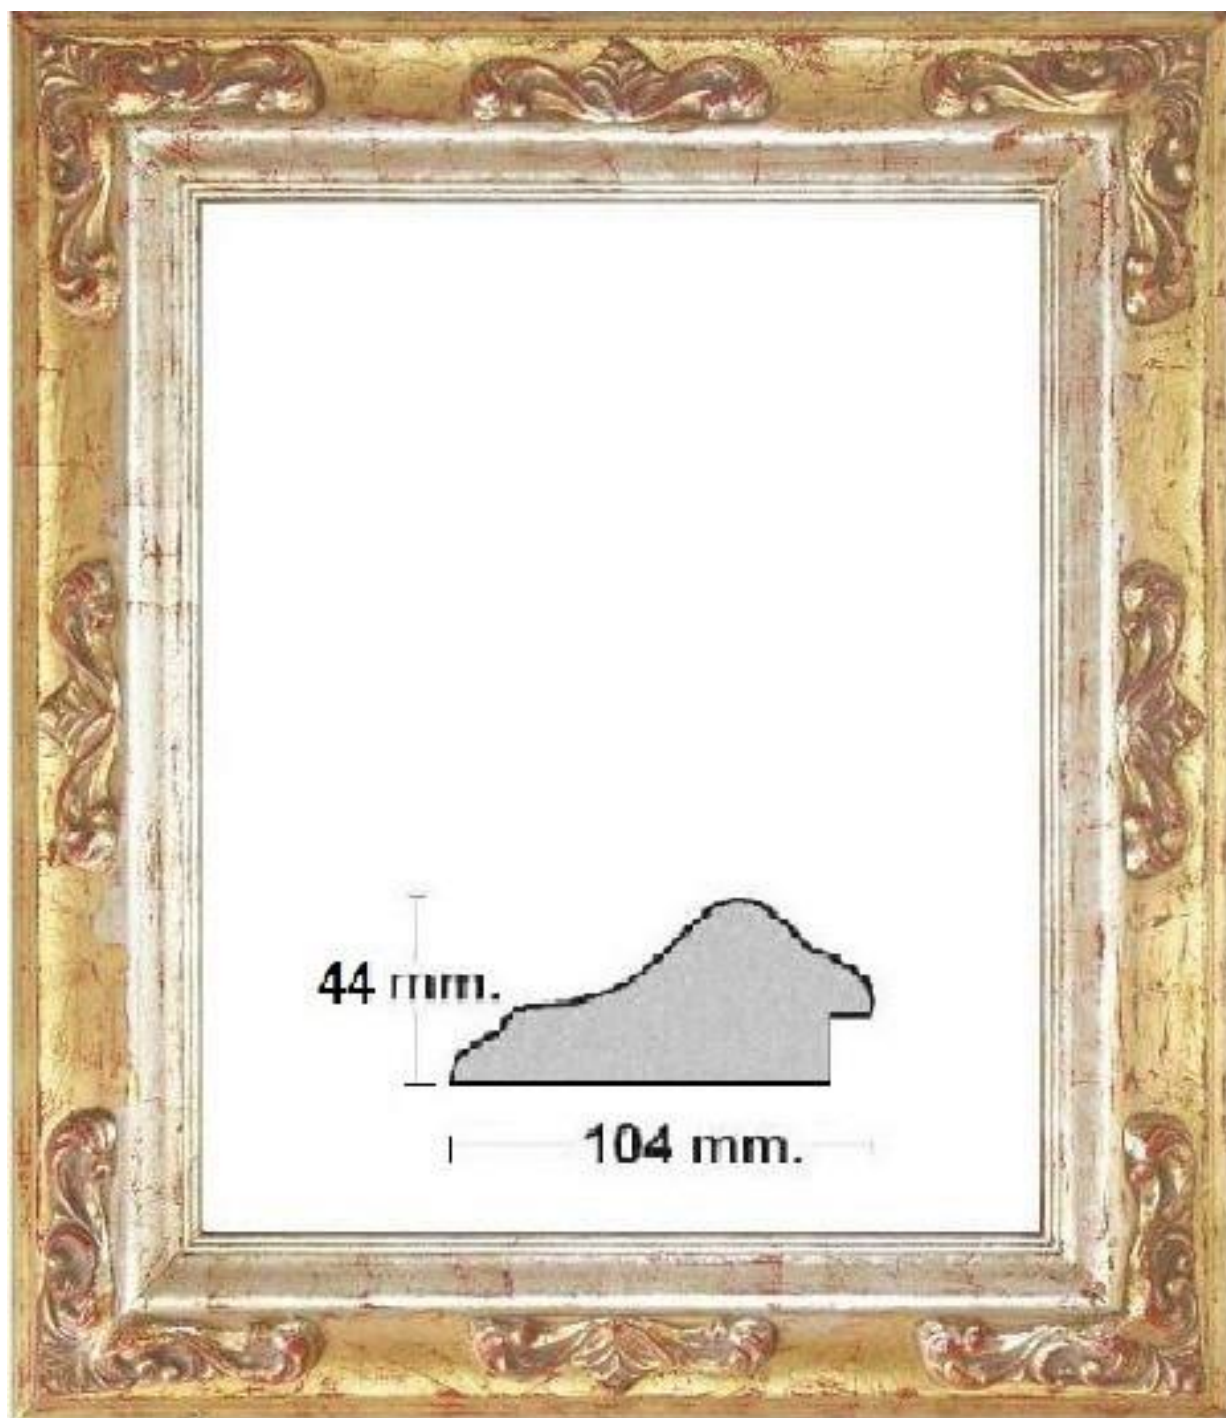

Anchura: 10,4cm

Altura: 4,4cm

ga

GASPAR
AGUSTÍN

REF. 162/3502

Marco en madera empastada

Decorado en Pan de oro

Entrecalle marfil

Anchura: 10,4cm

Altura: 4,4cm

ga

GASPAR
AGUSTÍN

REF. 162/900

Marco en madera empastada
Decorado en Pan de oro

Anchura: 10,4cm

Altura: 4,4cm

ga

GASPAR
AGUSTÍN

REF. 162/5105

Marco en madera empastada
Decorado en Pan de oro y plata

Anchura: 10,4cm

Altura: 4,4cm

ga

GASPAR
AGUSTÍN