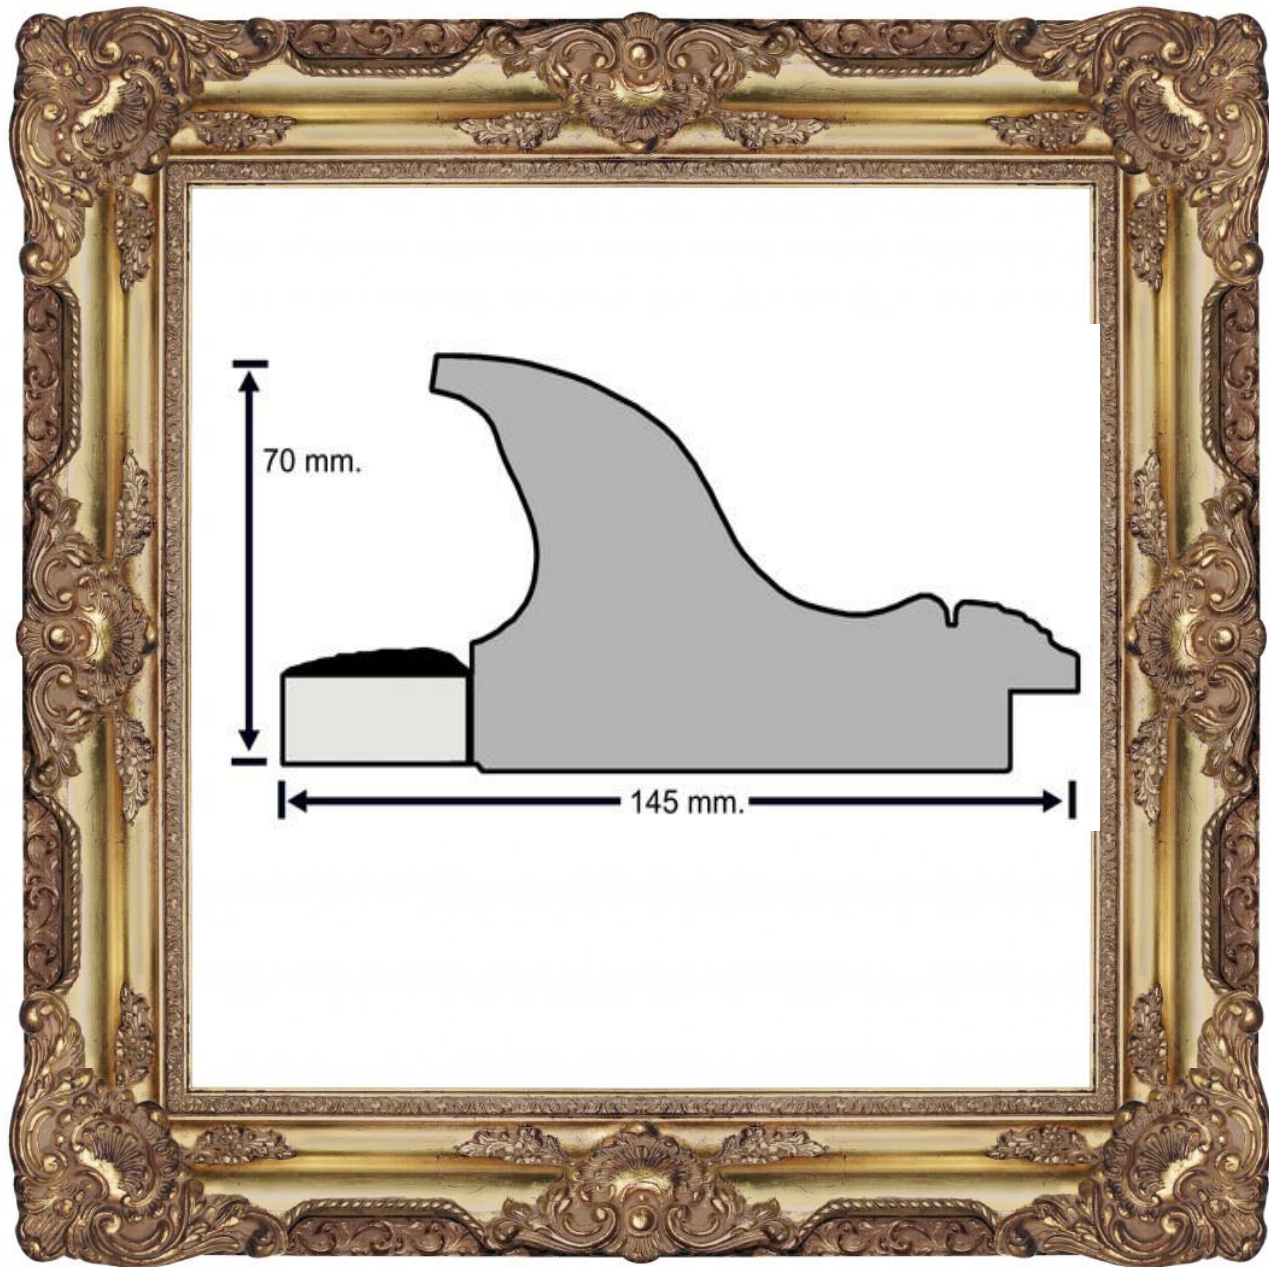

GASPAR
AGUSTÍN

REF. E10/3

Marco en madera empastada y grabada

Decorado pan de Oro

Ancho: 14,5cm

Alto: 7cm

ga

GASPAR
AGUSTÍN

REF. E10/2

Marco en madera empastada y
grabada

Decorado pan de Plata

Ancho: 14,5cm

Alto: 7cm

REF. E10/1

Marco en madera empastada y
grabada

Decorado pan de Oro