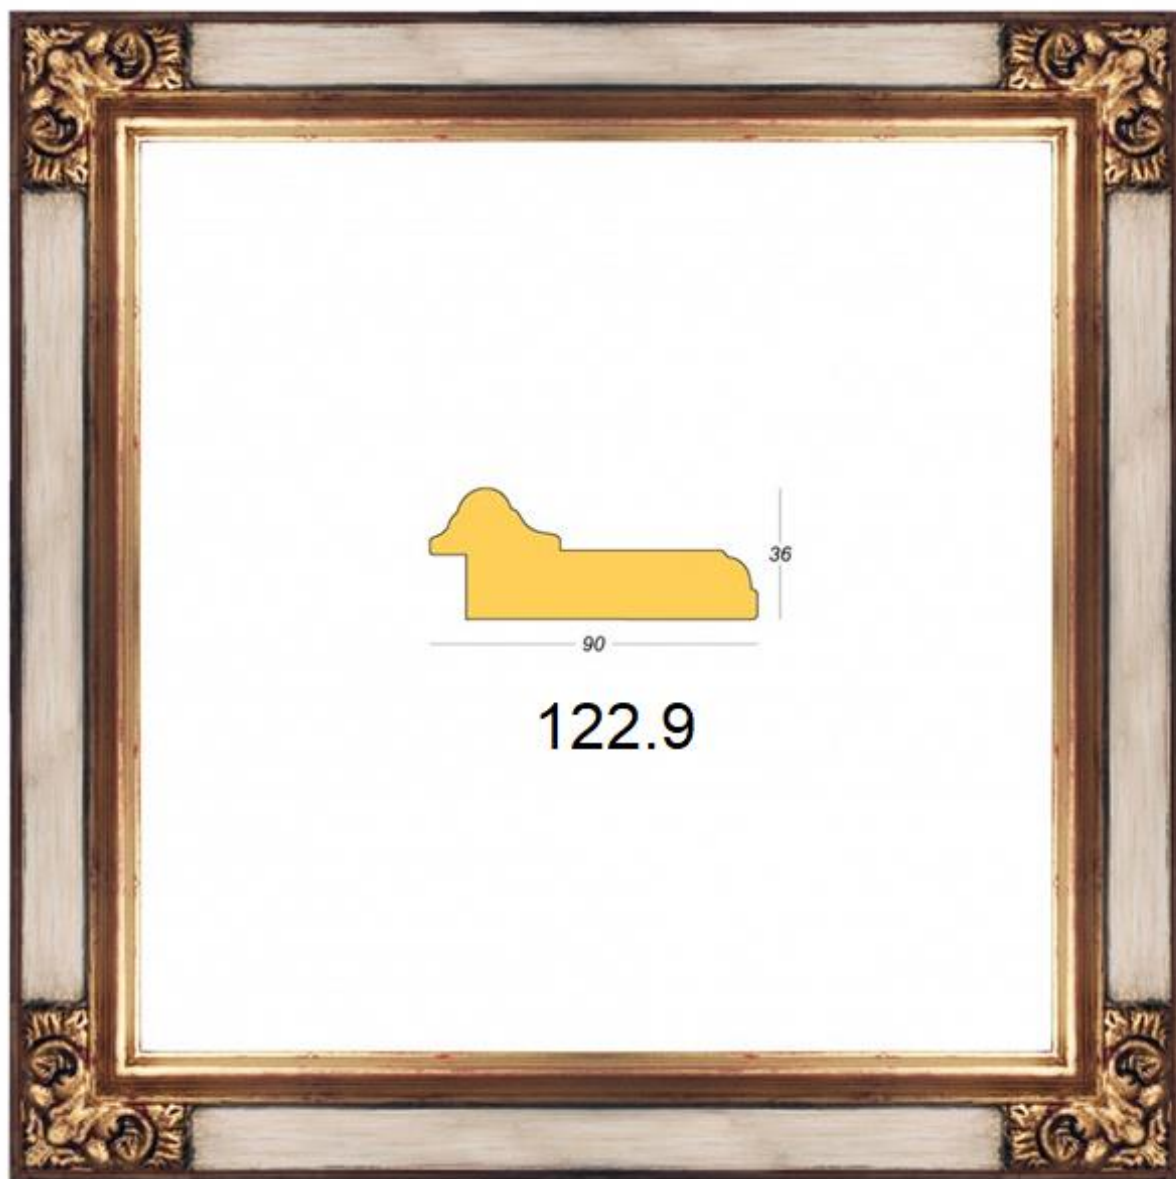

Solo Esquinas

Con suplemento a juego

Ancho: 10,5cm

Alto: 4,7cm

ga

GASPAR
AGUSTÍN

REF. 121/111

Marco en madera grabada
Decorado en Pan de oro

Ancho: 7,5cm

Alto: 3,8cm

ga

GASPAR
AGUSTÍN

REF. 122/9

Marco en madera empastada
Decorado pan de oro
entrecalle crema

Ancho: 9cm

Alto: 3,6cm