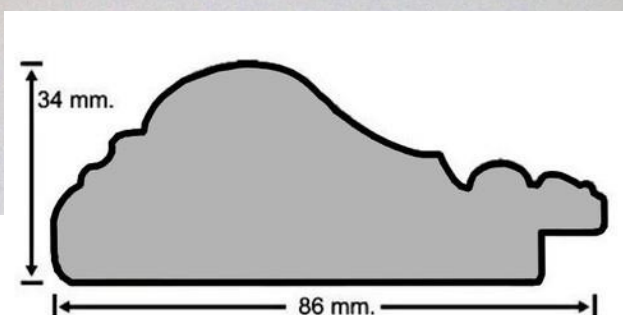

Marco en madera grabada

Decorado en Pan de oro

Anchura: 12,9cm

Altura: 6,8cm

ga

GASPAR
AGUSTÍN

REF. 193/01

Marco en madera empastada y grabada