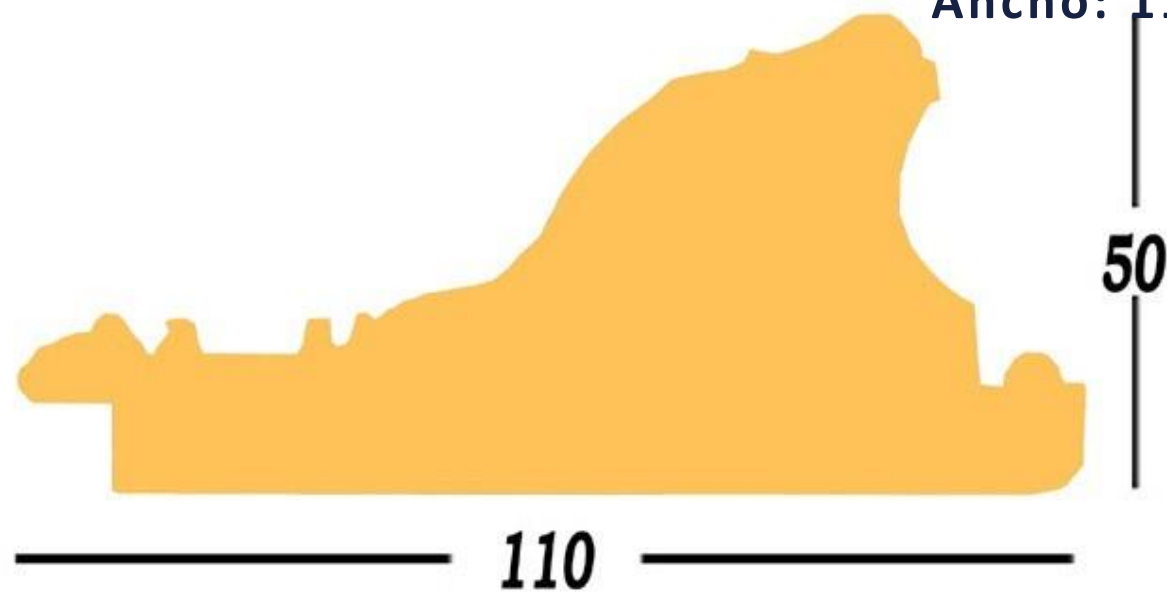

**MARCO DE ESTILO
E 16/30**

REF. E16/30

Marco en madera grabada
Decorado pan de oro

Ancho: 11cm Alto: 5cm: 5,8cm