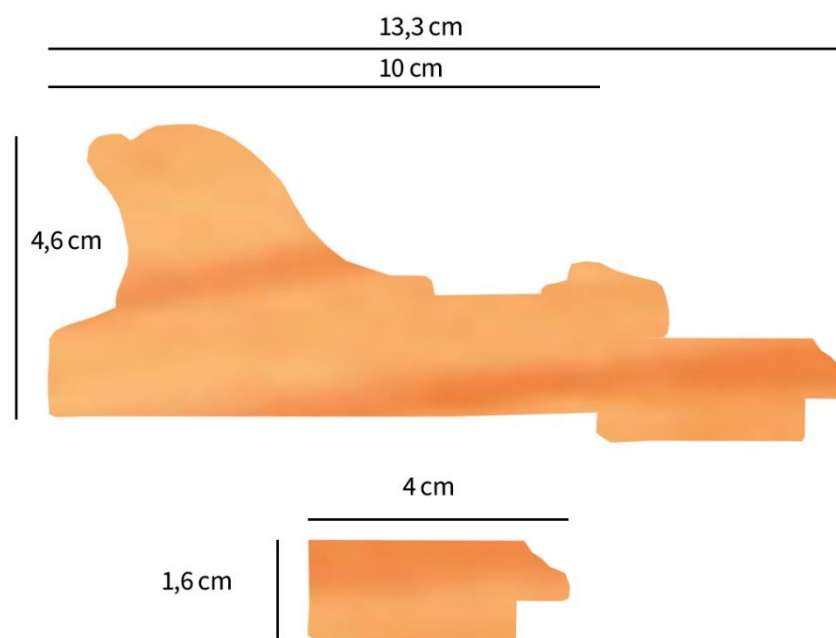

REF. 141/210

Marco en madera grabada
Decorado en Pan de oro calle con
negro rozado trasversal
Con suplemento en oro

Ancho: 13,3cm (sin suplemento 10 cm)

Alto: 4,6cm

Modelo: 141